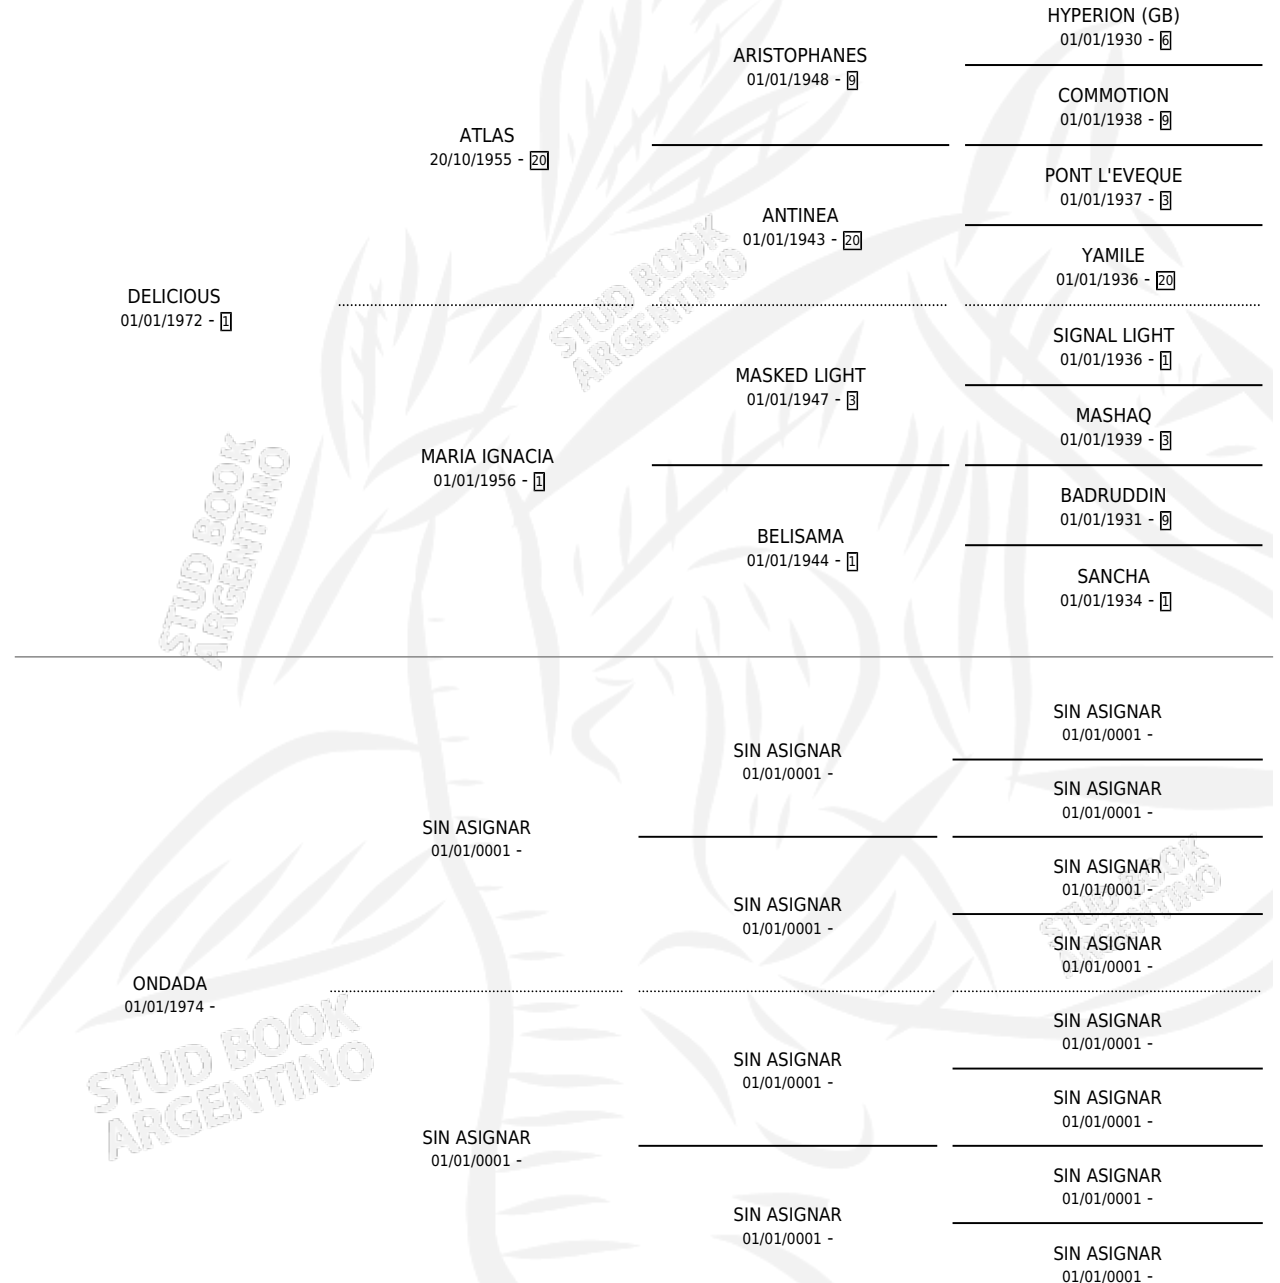

ONDA LUMINOSA

por DELICIOUS y ONDADA por SIN ASIGNAR

Argentina · Hembra · Alazan · SP · 11/10/1985
Familia · Volumen 32

ESTADO

TIPIFICACIÓN SANGUÍNEA	✓
TIPIFICACIÓN POR ADN	X
PASAPORTE	X
IDENTIFICACIÓN POR MICROCHIP	X
REPRODUCTOR	✓

Lugar de nacimiento: El Dulce

Criador: El Dulce

~

HIJOS

	MACHOS	HEMBRAS
2 NACIERON	1	1
SIN ACTUACIONES		

PEDIGREE

S

mientos 2 / Efectividad 66.67%