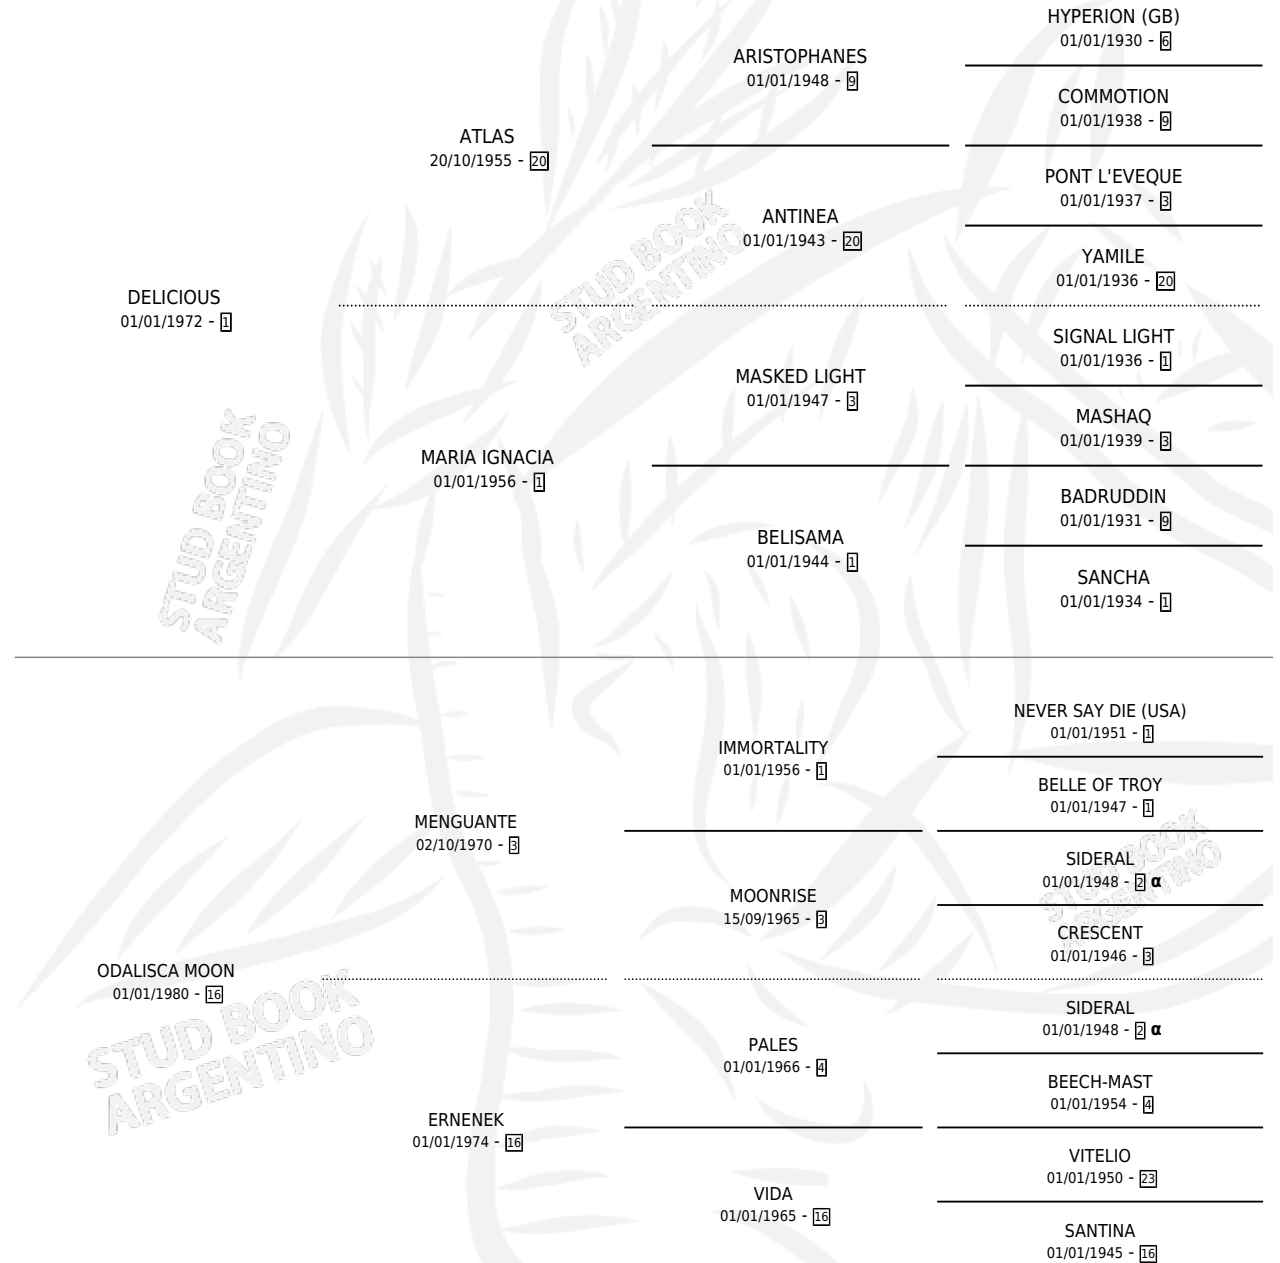

ODIOSITA

por DELICIOSO y ODALISCA MOON por MENGUANTE

Argentina · Hembra · Alazan · SP · 20/10/1985
Familia 16-e · Volumen 32

ESTADO

TIPIFICACIÓN SANGUÍNEA	X
TIPIFICACIÓN POR ADN	X
PASAPORTE	X
IDENTIFICACIÓN POR MICROCHIP	X
REPRODUCTOR	X

Lugar de nacimiento: El Dulce

Criador: El Dulce

PEDIGREE

INBREEDING : α

CAMPAÑA

Solo carreras oficiales de Argentina

POR EDAD

EDAD	CC	1°	2°	3°	4°	5°	NP	CLC	CLG	CLCG1	CLGG1	IMPORTE	GANANCIA / CC
3 AÑOS	1	0	0	0	0	1	0	0	0	0	0	\$0	\$0
TOTALES	1	0	0	0	0	1	0	0	0	0	0	\$0	\$0
%		0.0%	0.0%	0.0%	0.0%	100%	0.0%	0.0%	0.0%	0.0%	0.0%		