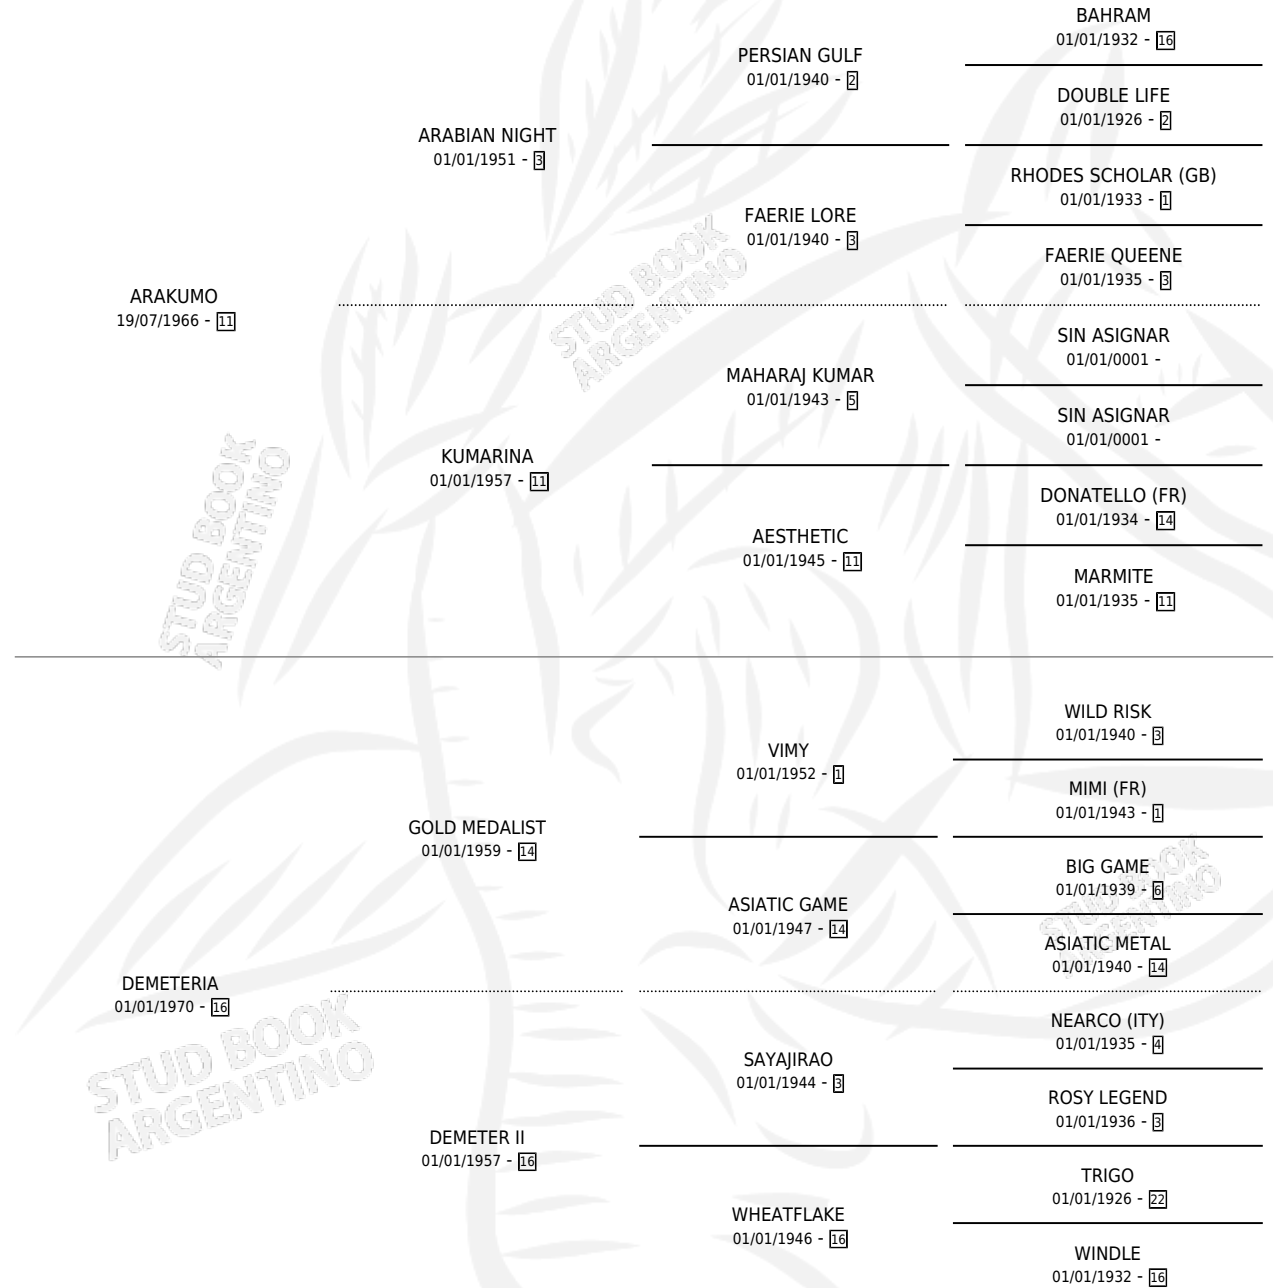

DEMONIO AZULEÑO

por **ARAKUMO** y **DEMETERIA** por **GOLD MEDALIST**

Argentina · Macho · Alazan · SP · 19/09/1985
Familia 16 · Volumen 32

ESTADO

TIPIFICACIÓN SANGUÍNEA	X
TIPIFICACIÓN POR ADN	X
PASAPORTE	X
IDENTIFICACIÓN POR MICROCHIP	X
REPRODUCTOR	X

Lugar de nacimiento: Azul

Criador: Sin dato

PEDIGREE