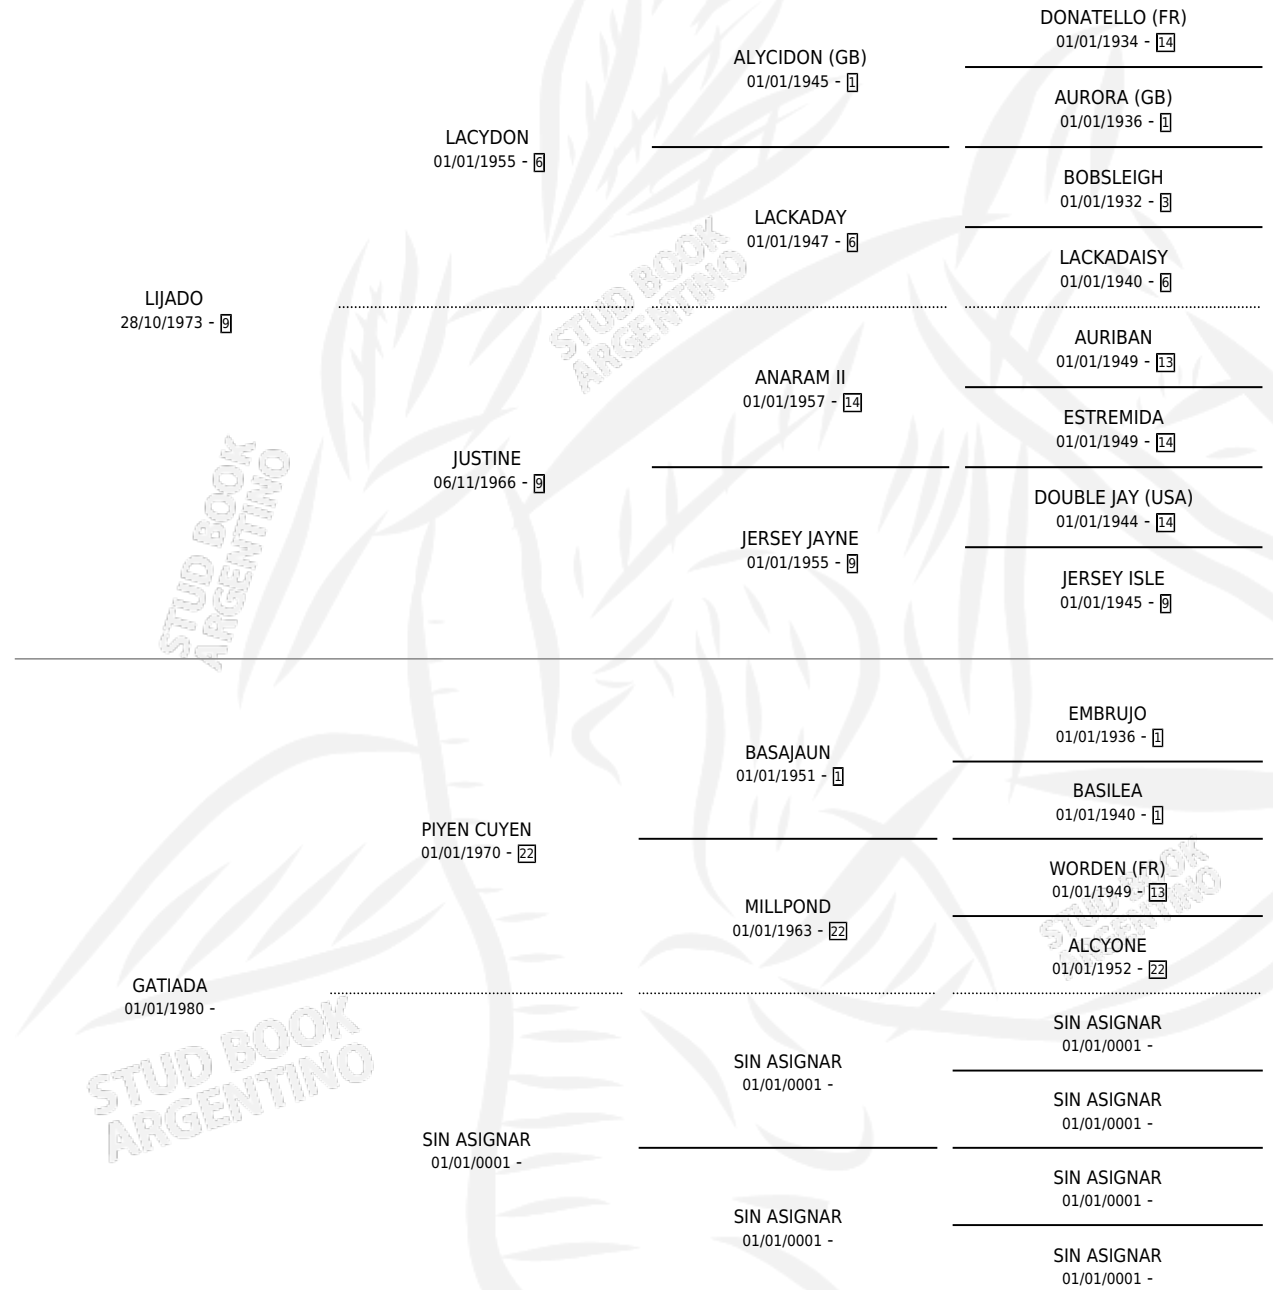

GATIADO

por LIJADO y GATIADA por PIYEN CUYEN

Argentina · Macho · Zaino · SP · 25/09/1985
Familia · Volumen 32

ESTADO

TIPIFICACIÓN SANGUÍNEA	X
TIPIFICACIÓN POR ADN	X
PASAPORTE	X
IDENTIFICACIÓN POR MICROCHIP	X
REPRODUCTOR	X

Lugar de nacimiento: Los Mimbres

Criador: Sin dato

PEDIGREE

~

CAMPAÑA

Solo carreras oficiales de Argentina

POR EDAD

EDAD	CC	1°	2°	3°	4°	5°	NP	CLC	CLG	CLCG1	CLGG1	IMPORTE	GANANCIA / CC
3 AÑOS	12	6	3	1	2	0	0	11	6	0	0	\$0	\$0
4 AÑOS	5	0	1	2	1	0	1	3	0	0	0	\$0	\$0
5 AÑOS	1	0	0	0	0	0	1	1	0	0	0	\$0	\$0
6 AÑOS	1	0	0	0	0	0	1	1	0	0	0	\$0	\$0
TOTALES	19	6	4	3	3	0	3	16	6	0	0	\$0	\$0
%		31.6%	21.1%	15.8%	15.8%	0.0%	15.8%	84.2%	37.5%	0.0%	0.0%		

Ganador de 6 carreras en Rosario, Santa Fe y Victoria debutando, a los 3 años, incluso Clas. Independencia, Polla Potrillos (C), G.p.reg.litoral (C), Clasico Jockey Club, Cl. Jockey Club y Clasico Copa Rosario, 2do Clasico Apertura, 25 de Mayo 1810 y Clas. M.lopez Pujato, 3ro Cl.76*a.fund.j.c.sfe y Clas. J.m.echague, 4to Cl.pr.unidas **[L]**, Payaso Hcap. y Clas. Salvador Leiva.