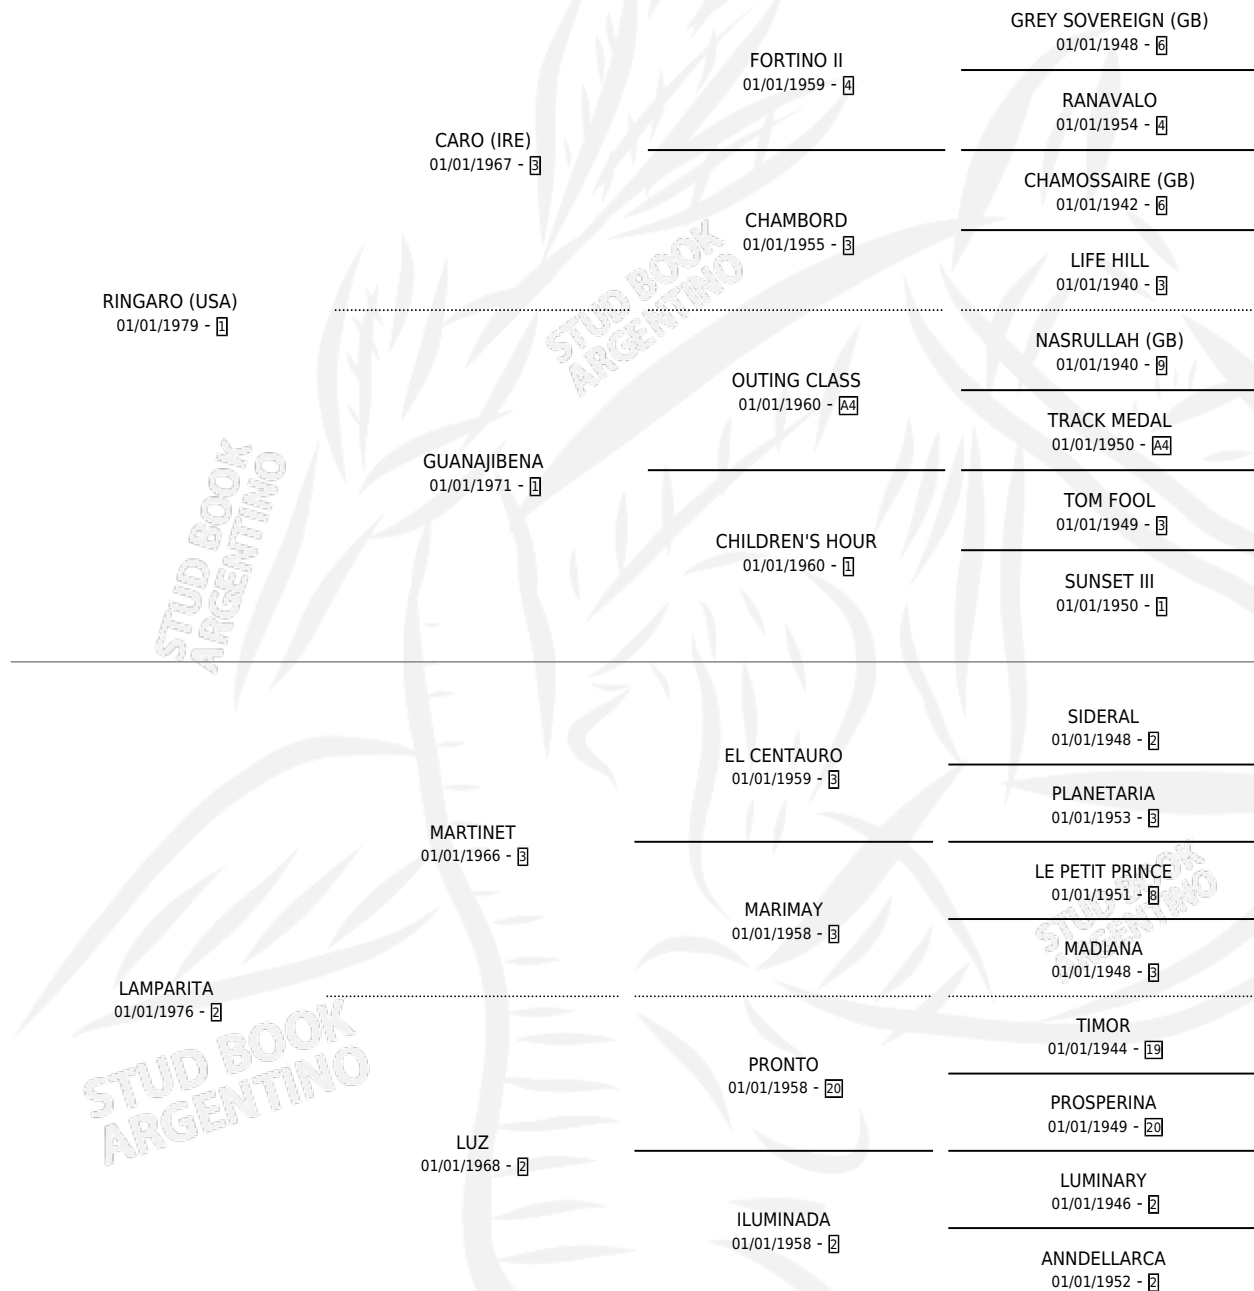

Lugar de nacimiento: El Turf

Criador: El Turf

~

HIJOS

	MACHOS	HEMBRAS
5 NACIERON	2	3
3 CORRIERON	2	1
2 GANARON	1	1
0 GANADORES CL	0 GANADORES GR	0 GANADORES G1

PEDIGREE

CAMPAÑA

Solo carreras oficiales de Argentina