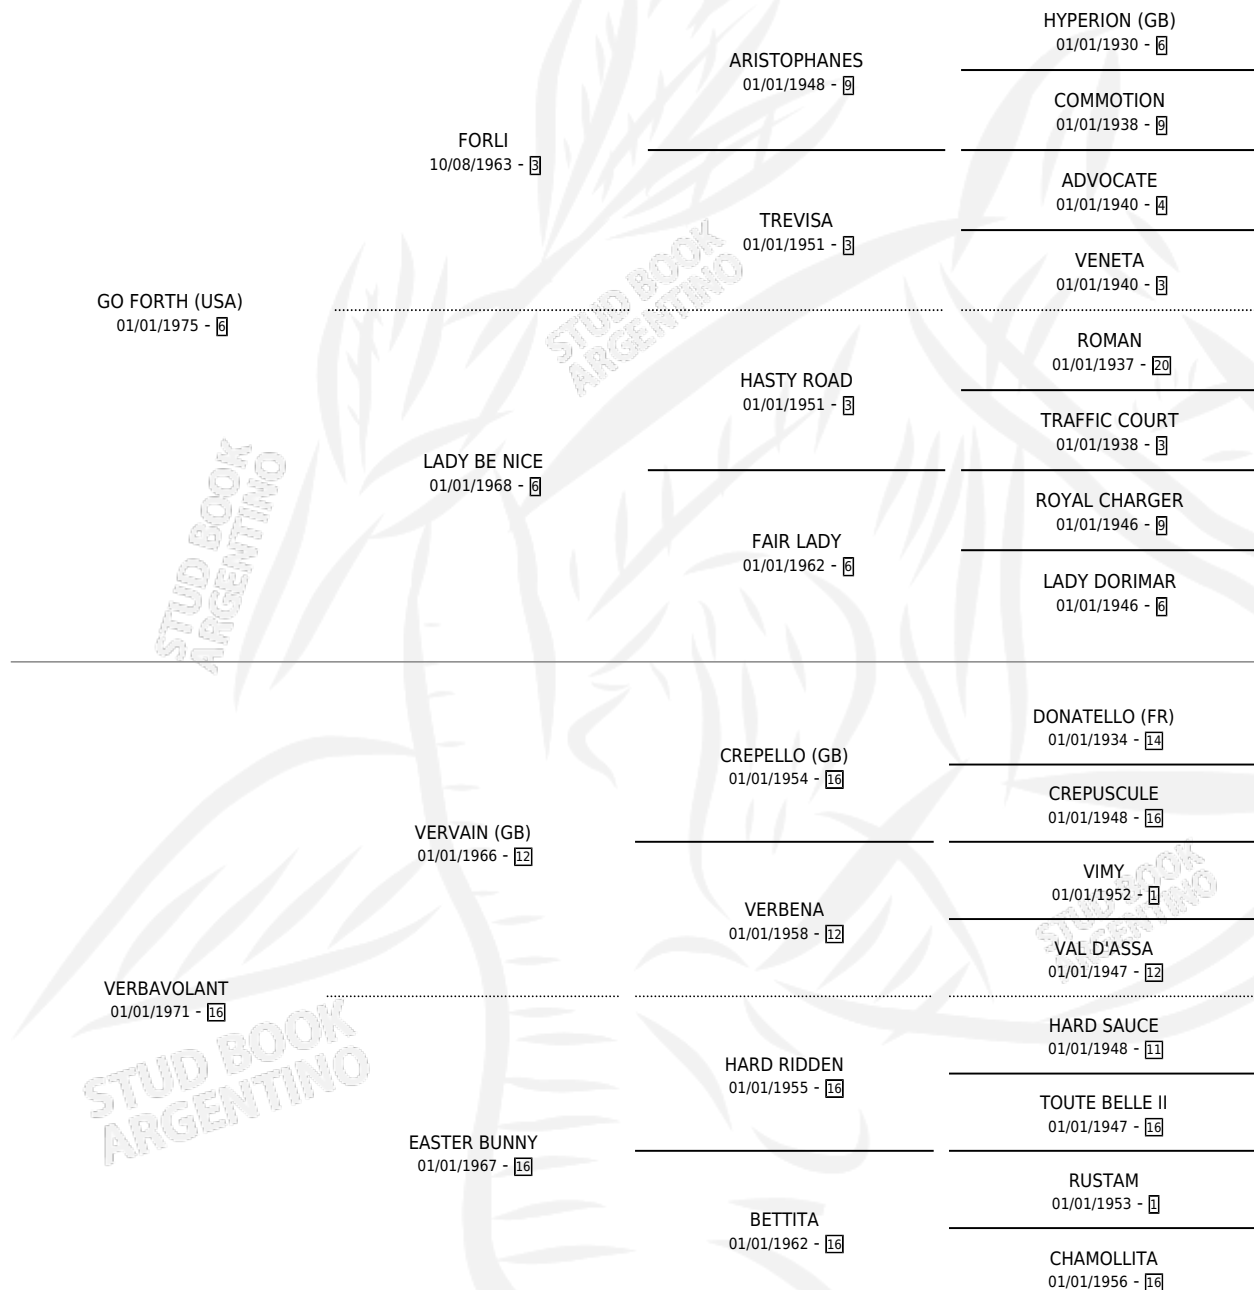

VICTORY STAR

por GO FORTH (USA) y VERBAVOLANT por VERVAIN (GB)

Argentina · Hembra · Alazan · SP · 26/09/1985
Familia 16-e · Volumen 32

ESTADO

TIPIFICACIÓN SANGUÍNEA	✓
TIPIFICACIÓN POR ADN	X
PASAPORTE	X
IDENTIFICACIÓN POR MICROCHIP	X
REPRODUCTOR	✓

Lugar de nacimiento: El Turf

Criador: Sin dato

PEDIGREE

CAMPAÑA

Solo carreras oficiales de Argentina

POR EDAD

EDAD	CC	1°	2°	3°	4°	5°	NP	CLC	CLG	CLCG1	CLGG1	IMPORTE	GANANCIA / CC
3 AÑOS	3	1	0	0	0	0	2	0	0	0	0	\$0	\$0
TOTALES	3	1	0	0	0	0	2	0	0	0	0	\$0	\$0
%		33.3%	0.0%	0.0%	0.0%	0.0%	66.7%	0.0%	0.0%	0.0%	0.0%		