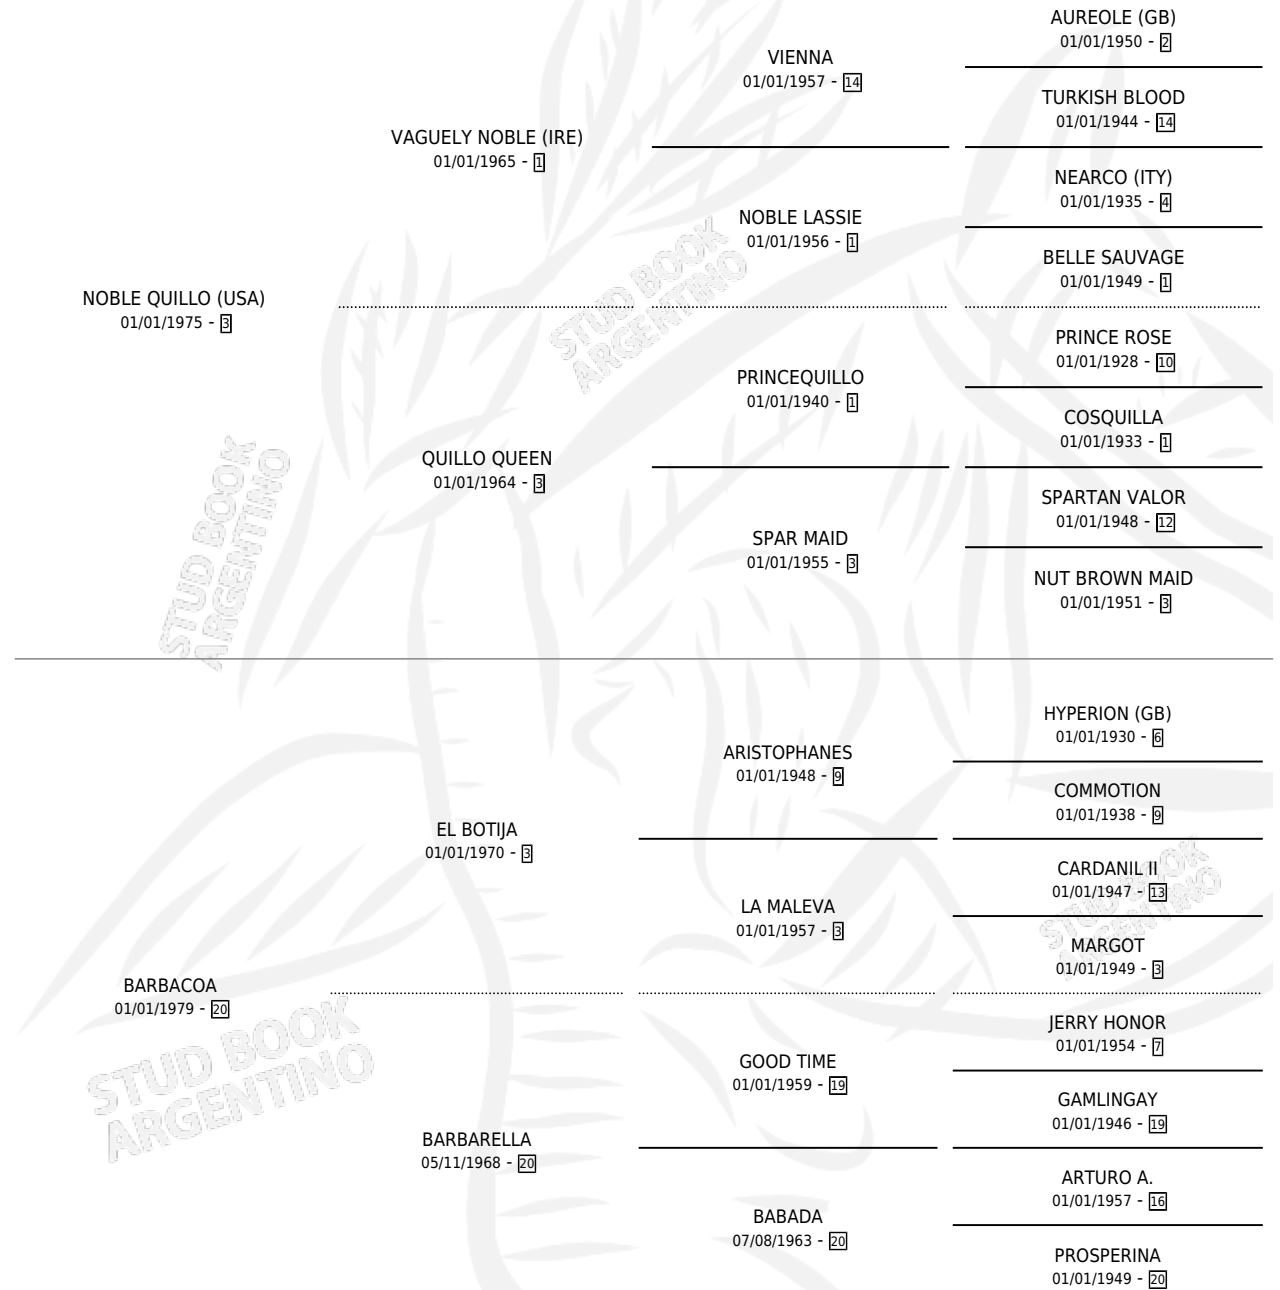

BAMARU

por NOBLE QUILLO (USA) y BARBACOA por EL BOTIJA

Argentina · Macho · Tordillo · SP · 30/09/1985
Familia 20 · Volumen 32

ESTADO

TIPIFICACIÓN SANGUÍNEA	X
TIPIFICACIÓN POR ADN	X
PASAPORTE	X
IDENTIFICACIÓN POR MICROCHIP	X
REPRODUCTOR	X

Lugar de nacimiento: El Turf

Criador: Sin dato

PEDIGREE