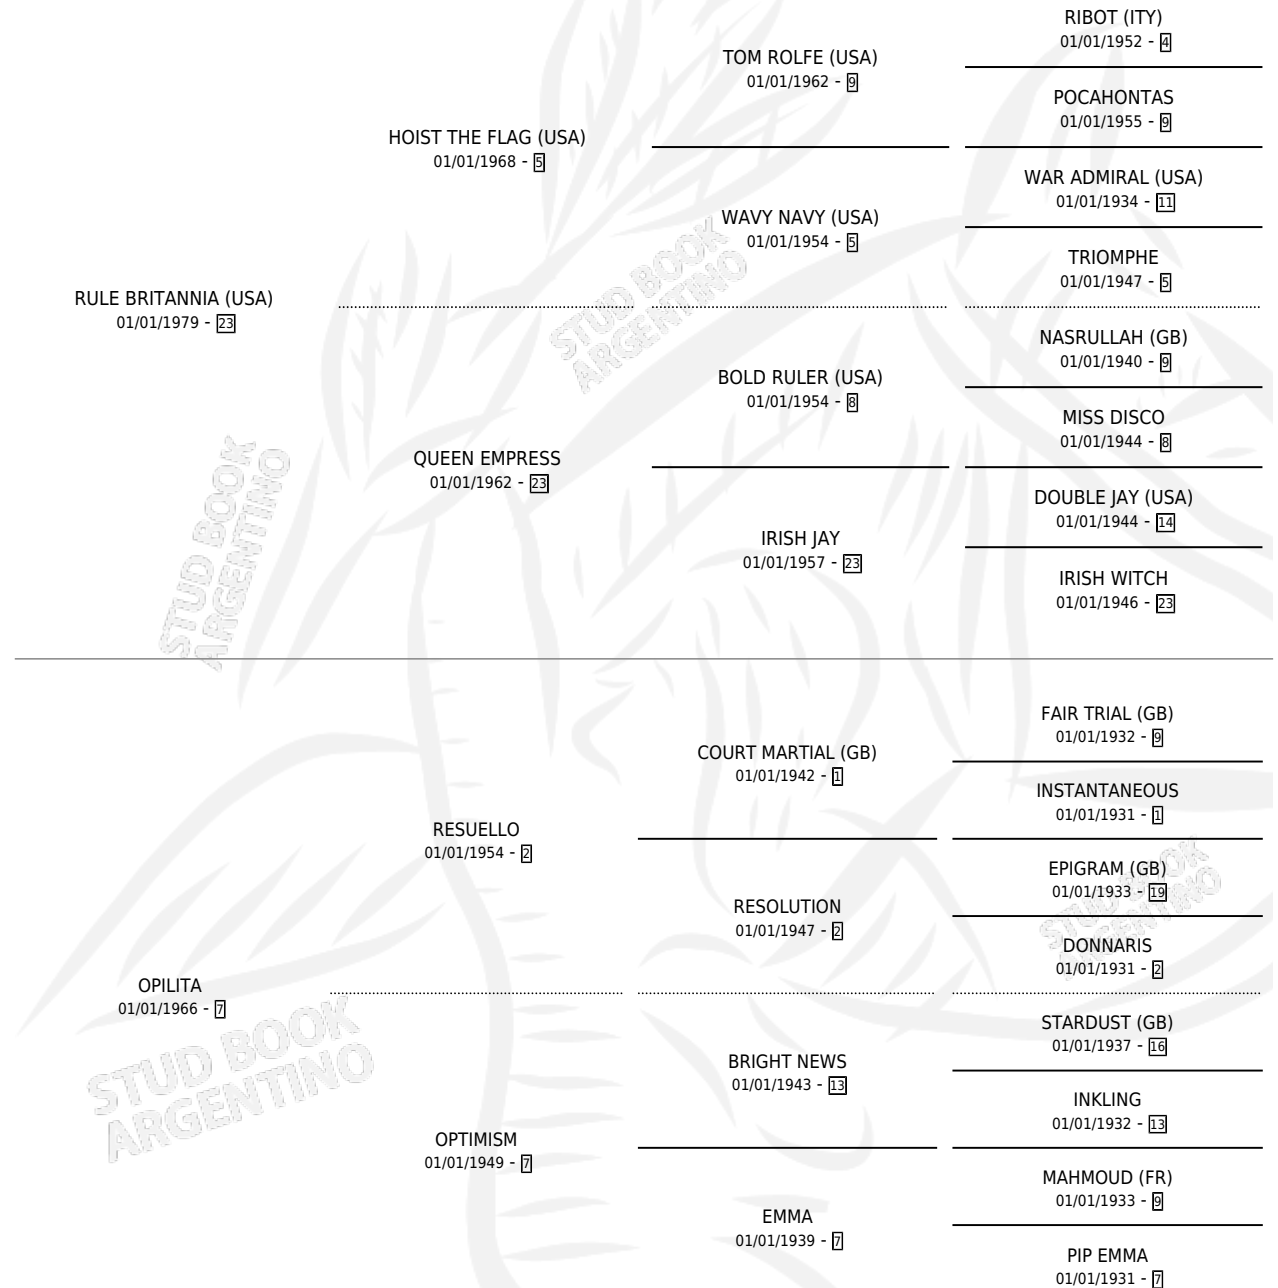

OPTION

por **RULE BRITANNIA (USA)** y **OPILITA** por **RESUELLO**

Argentina · Macho · Zaino · SP · 15/10/1985
Familia 7-a · Volumen 32

ESTADO

TIPIFICACIÓN SANGUÍNEA	✓
TIPIFICACIÓN POR ADN	X
PASAPORTE	X
IDENTIFICACIÓN POR MICROCHIP	X
REPRODUCTOR	✓

Lugar de nacimiento: Santa María De Araras

Criador: Sin dato

~

HIJOS

	MACHOS	HEMBRAS
35 NACIERON	18	17
2 CORRIERON	2	0

SIN ACTUACIONES

PEDIGREE