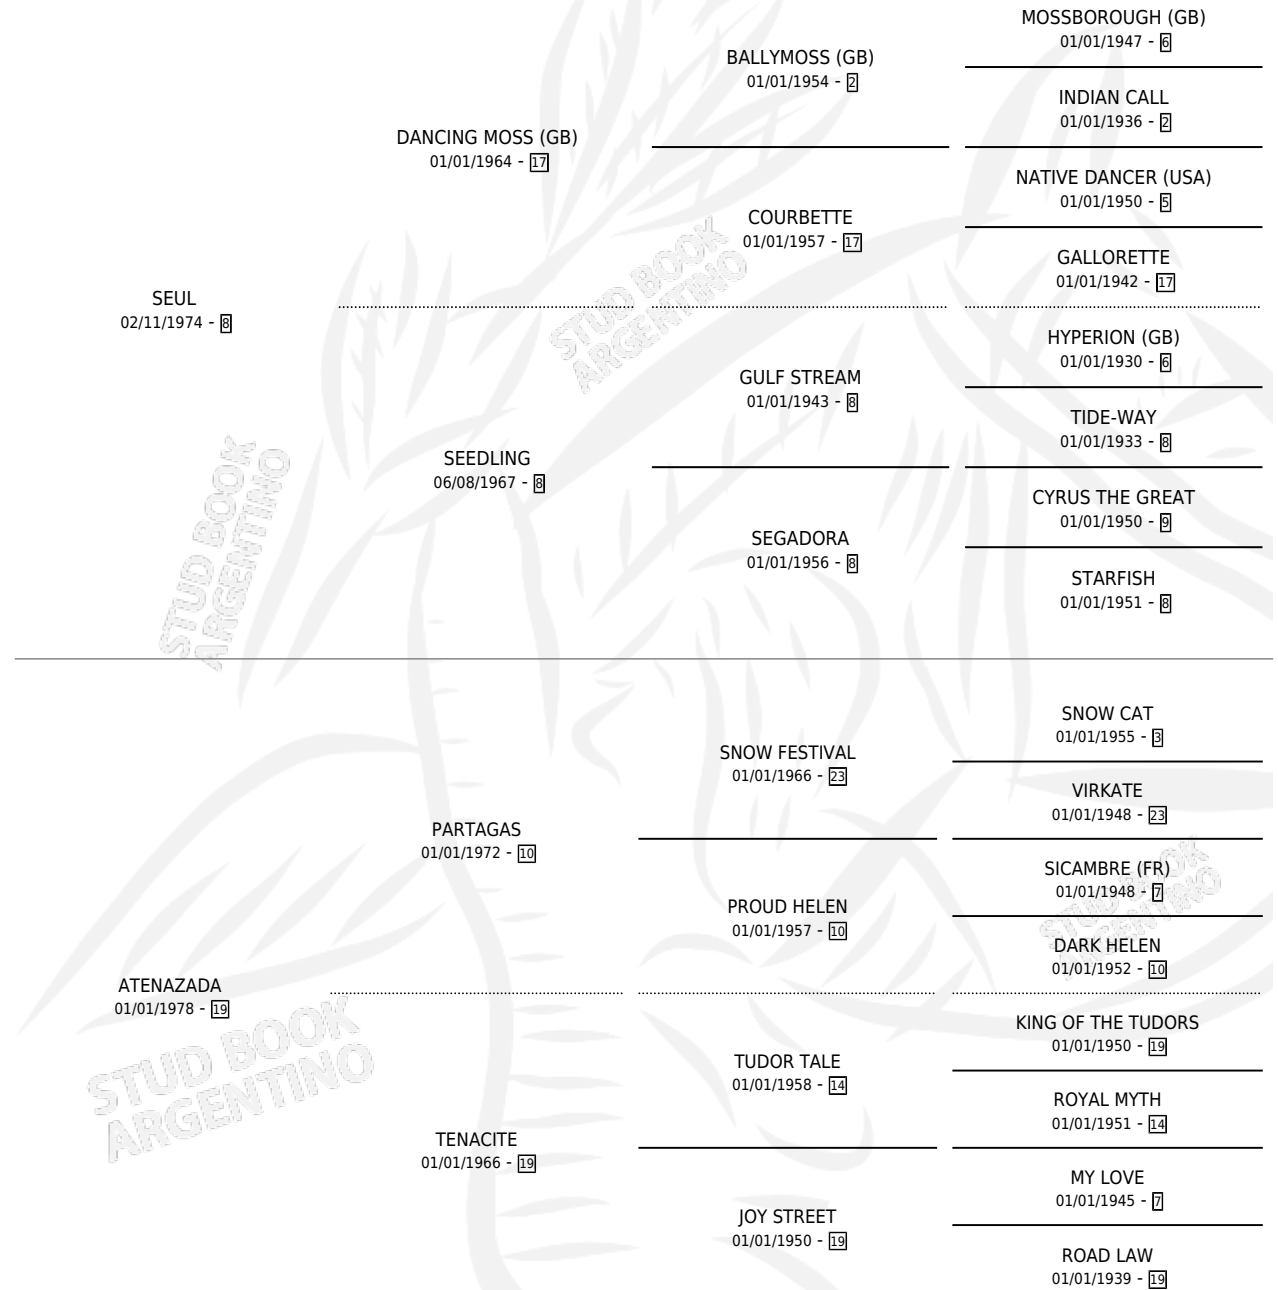

EL LISANCA

por SEUL y ATENAZADA por PARTAGAS

Argentina · Macho · Tordillo · SP · 25/09/1985
Familia 19 · Volumen 32

ESTADO

TIPIFICACIÓN SANGUÍNEA	X
TIPIFICACIÓN POR ADN	X
PASAPORTE	X
IDENTIFICACIÓN POR MICROCHIP	X
REPRODUCTOR	X

Lugar de nacimiento: Campo particular

Criador: Sin dato

PEDIGREE

CAMPAÑA

Solo carreras oficiales de Argentina

POR EDAD

EDAD	CC	1°	2°	3°	4°	5°	NP	CLC	CLG	CLCG1	CLGG1	IMPORTE	GANANCIA / CC
3 AÑOS	3	0	0	0	0	0	3	0	0	0	0	\$0	\$0
TOTALES	3	0	0	0	0	0	3	0	0	0	0	\$0	\$0
%		0.0%	0.0%	0.0%	0.0%	0.0%	100%	0.0%	0.0%	0.0%	0.0%		