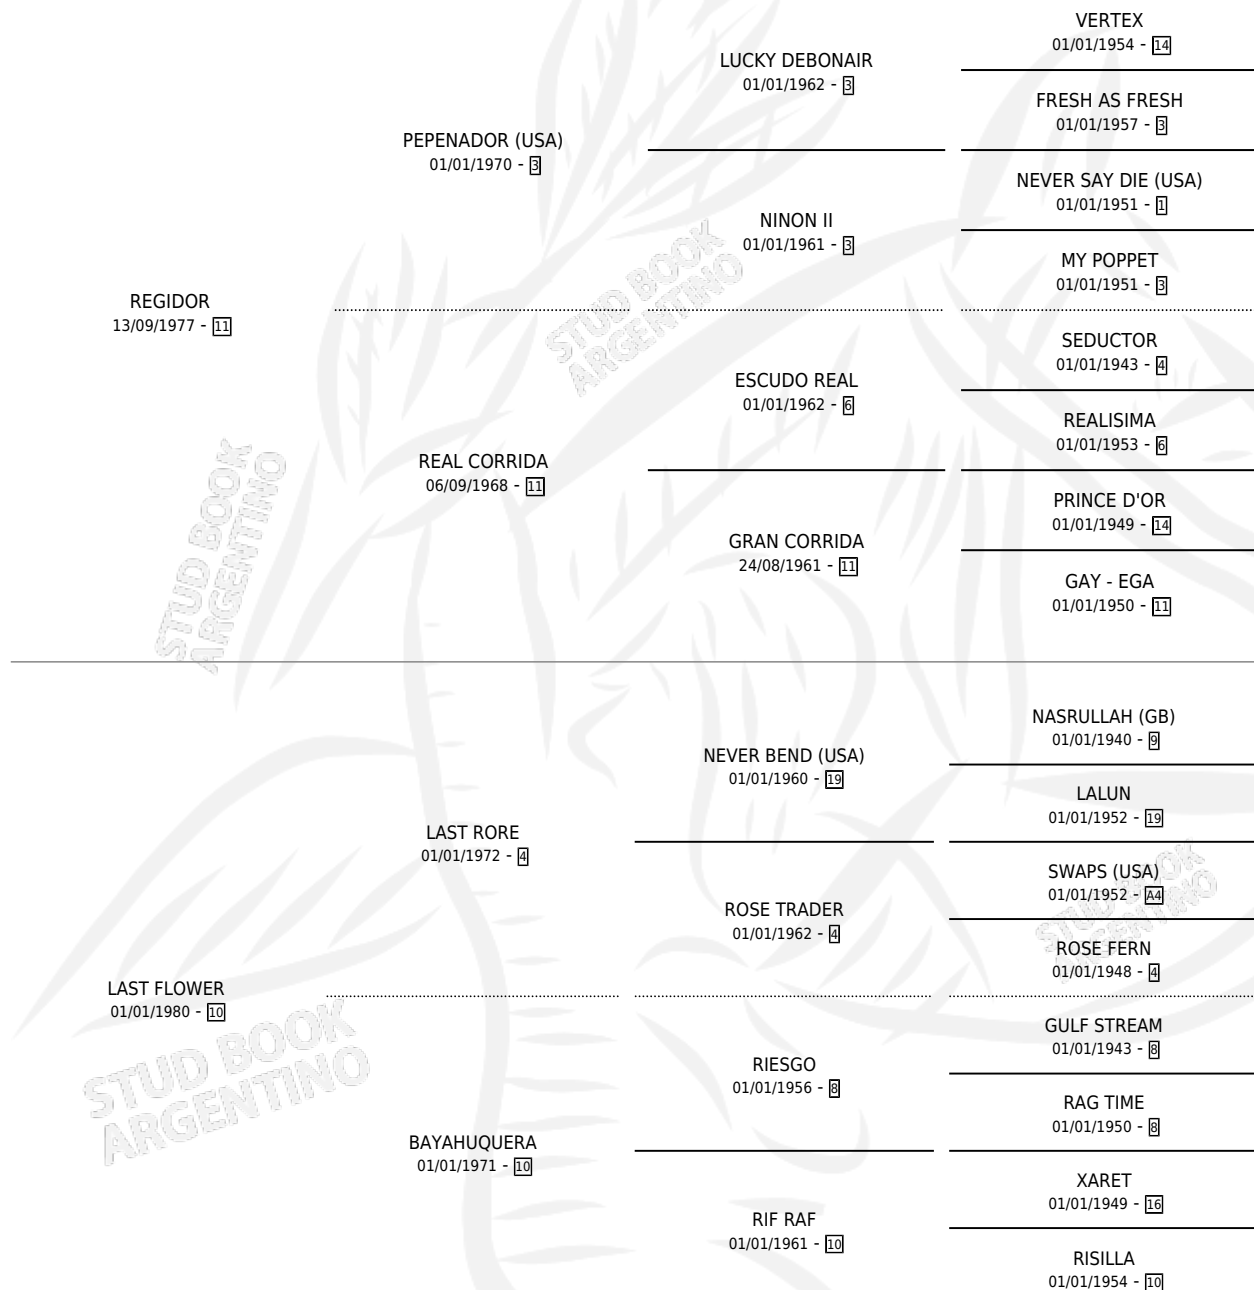

DOÑA PIA

por REGIDOR y LAST FLOWER por LAST RORE

Argentina · Hembra · Alazan · SP · 29/09/1985
Familia 10-d · Volumen 32

ESTADO

TIPIFICACIÓN SANGUÍNEA	X
TIPIFICACIÓN POR ADN	X
PASAPORTE	X
IDENTIFICACIÓN POR MICROCHIP	X
REPRODUCTOR	X

Lugar de nacimiento: Señora del Pilar

Criador: Sin dato

PEDIGREE

CAMPAÑA

Solo carreras oficiales de Argentina

POR EDAD

EDAD	CC	1°	2°	3°	4°	5°	NP	CLC	CLG	CLCG1	CLGG1	IMPORTE	GANANCIA / CC
5 AÑOS	1	0	0	0	0	0	1	0	0	0	0	\$0	\$0
TOTALES	1	0	0	0	0	0	1	0	0	0	0	\$0	\$0
%		0.0%	0.0%	0.0%	0.0%	0.0%	100%	0.0%	0.0%	0.0%	0.0%		