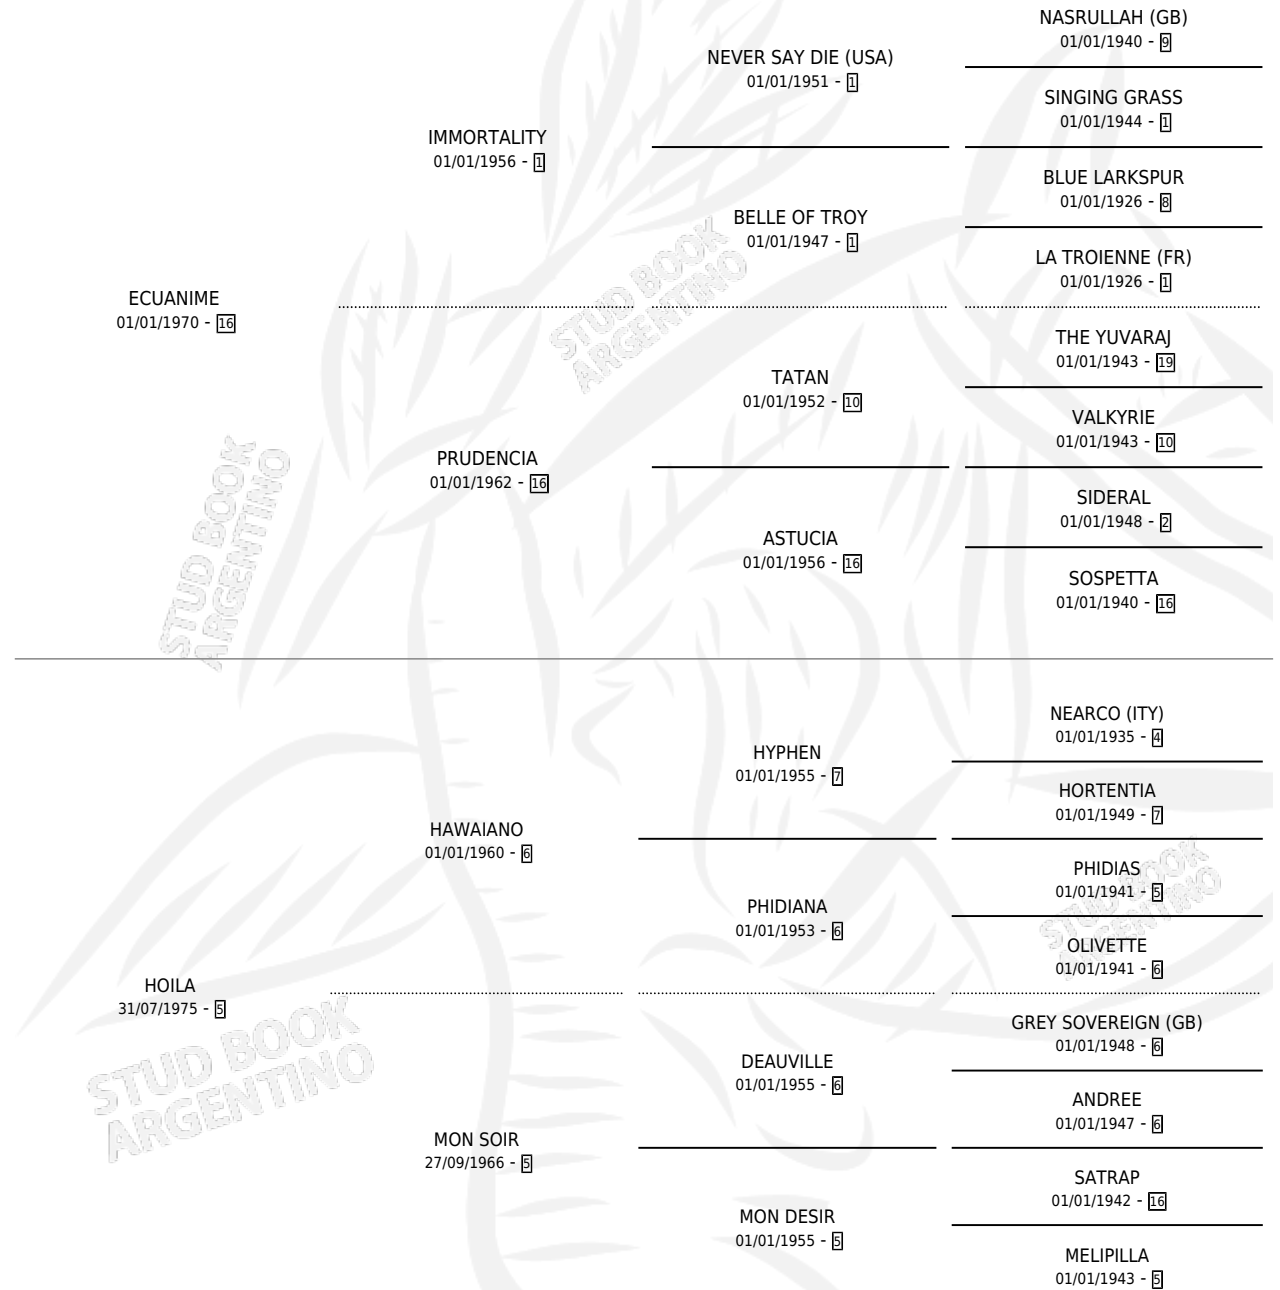

LA FLAMANTE

por ECUANIME y HOILA por HAWAIANO

Argentina · Hembra · Alazan · SP · 20/10/1985
Familia 5-c · Volumen 32

ESTADO

TIPIFICACIÓN SANGUÍNEA	X
TIPIFICACIÓN POR ADN	X
PASAPORTE	X
IDENTIFICACIÓN POR MICROCHIP	X
REPRODUCTOR	X

Lugar de nacimiento: Laguna Larga

Criador: Laguna Larga

PEDIGREE

LA FLAMANTE

Datos oficiales del Stud Book Argentino

Documento generado el 14/05/2026

studbook.org.ar