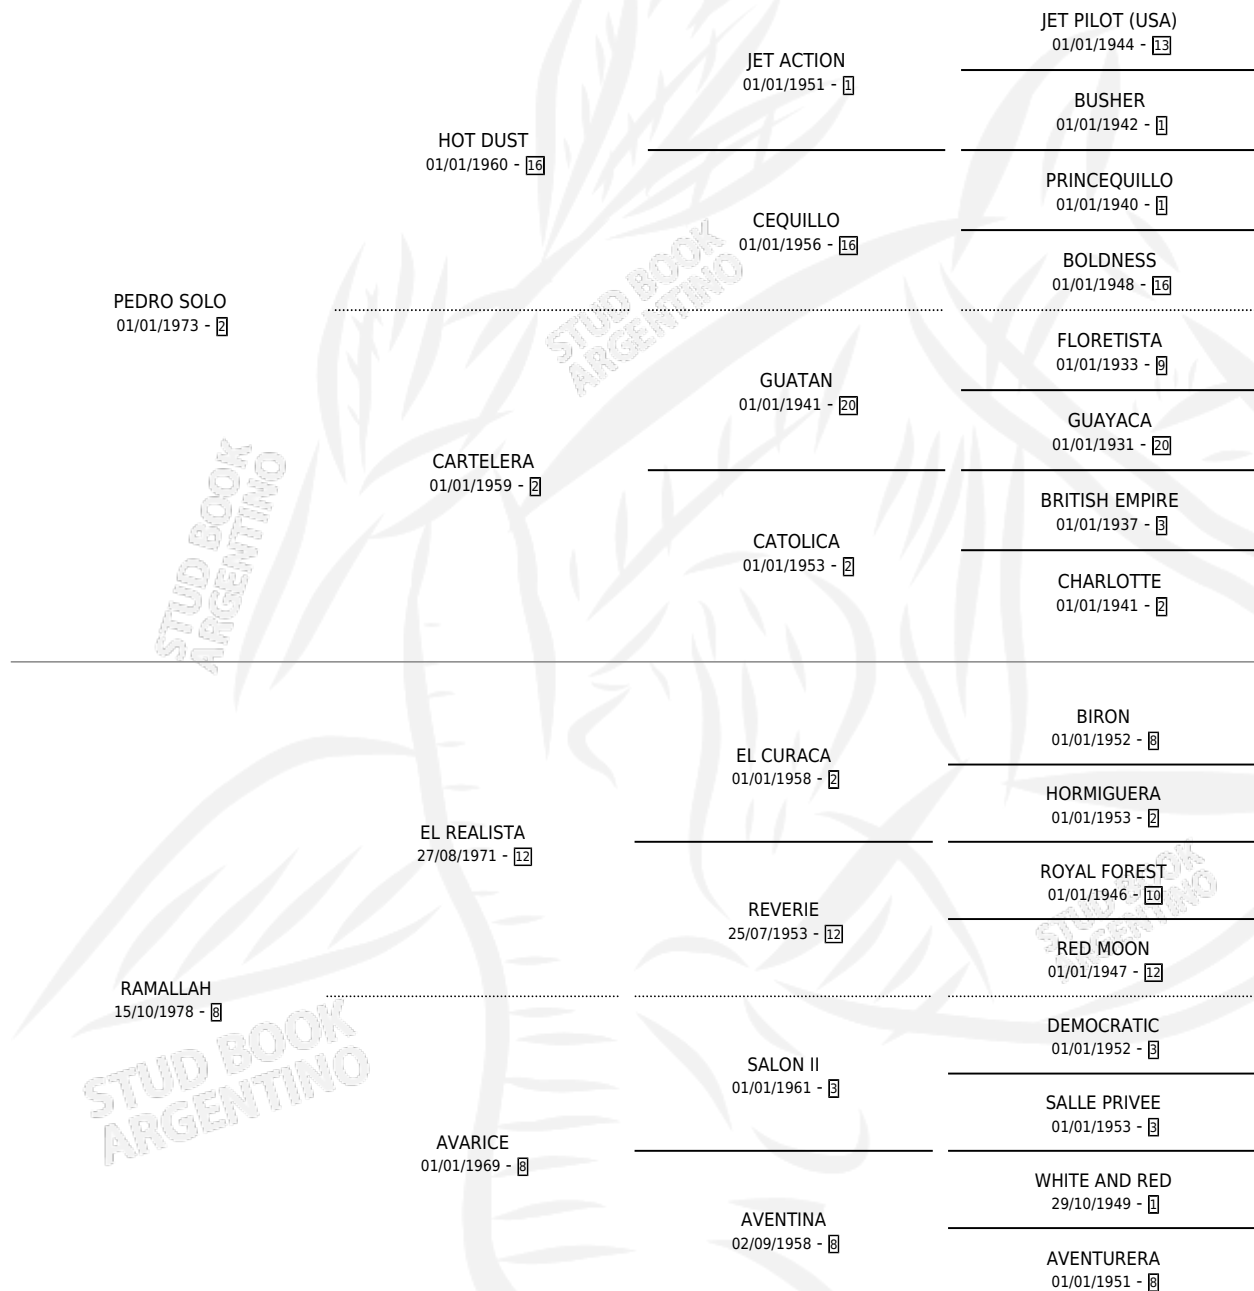

RESCOLDO

por PEDRO SOLO y RAMALLAH por EL REALISTA

Argentina · Macho · Zaino · SP · 10/10/1985
Familia 8-g · Volumen 32

ESTADO

TIPIFICACIÓN SANGUÍNEA	X
TIPIFICACIÓN POR ADN	X
PASAPORTE	X
IDENTIFICACIÓN POR MICROCHIP	X
REPRODUCTOR	X

Lugar de nacimiento: San Pedro

Criador: Sin dato

PEDIGREE

CAMPAÑA

Solo carreras oficiales de Argentina

POR EDAD

EDAD	CC	1°	2°	3°	4°	5°	NP	CLC	CLG	CLCG1	CLGG1	IMPORTE	GANANCIA / CC
4 AÑOS	1	0	0	0	0	0	1	0	0	0	0	\$0	\$0
6 AÑOS	2	0	0	0	0	1	1	0	0	0	0	\$0	\$0
TOTALES	3	0	0	0	0	1	2	0	0	0	0	\$0	\$0
%		0.0%	0.0%	0.0%	0.0%	33.3%	66.7%	0.0%	0.0%	0.0%	0.0%		