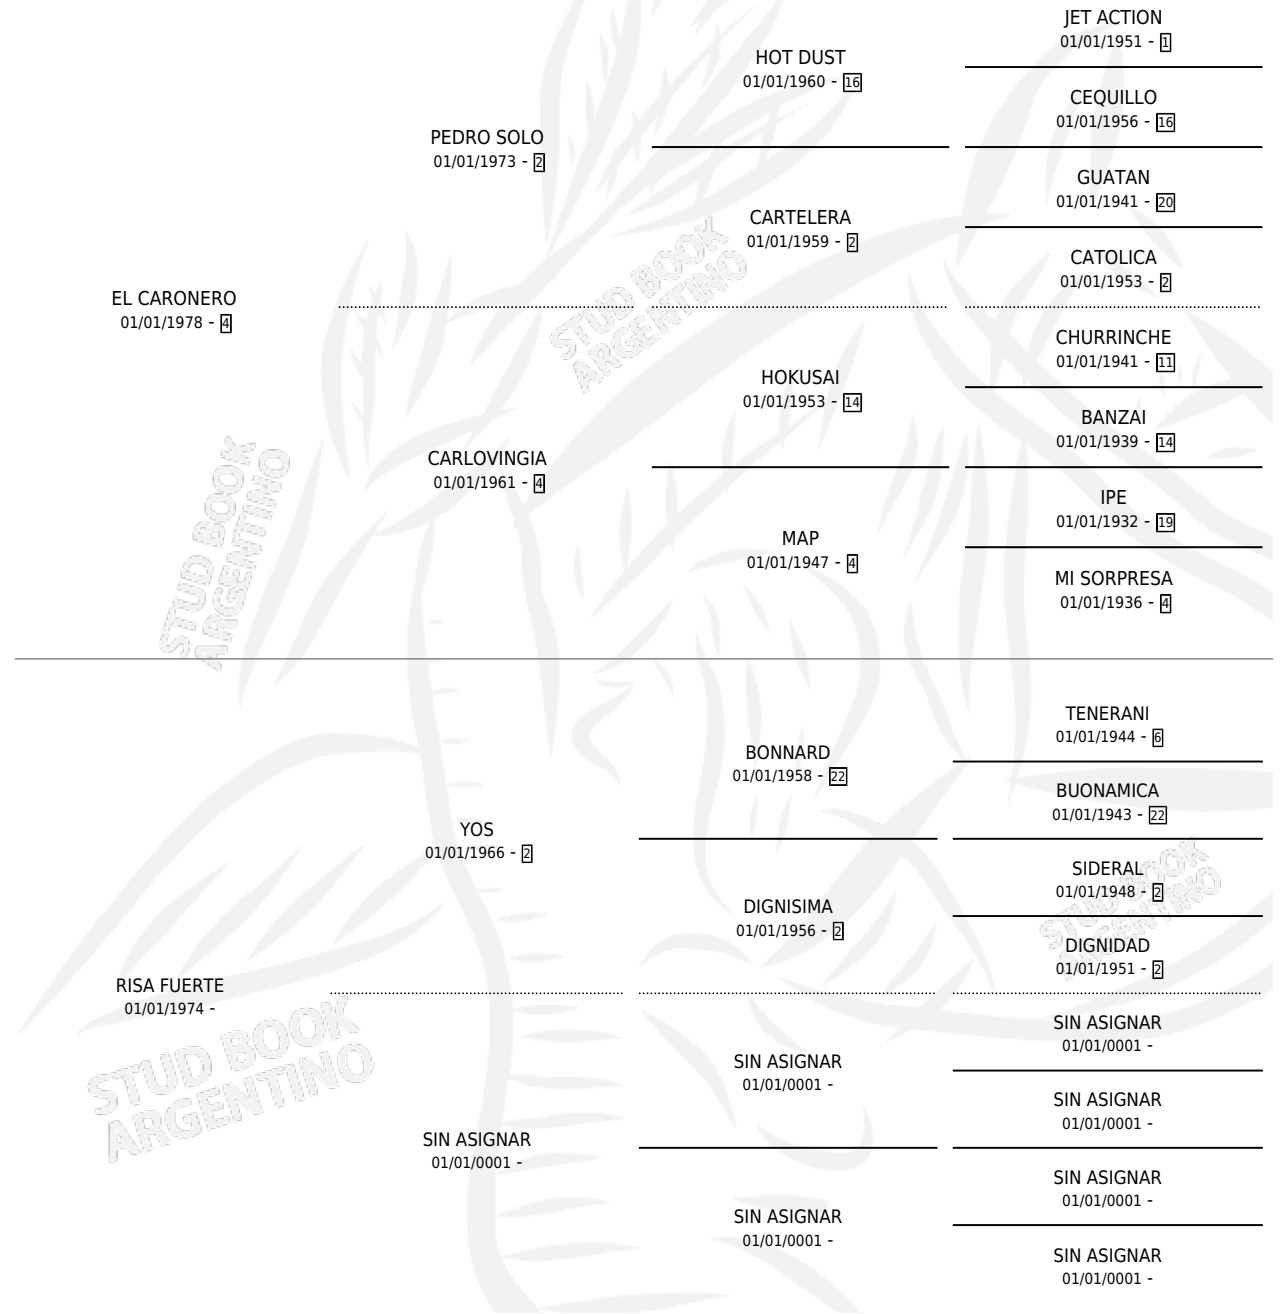

PICHIRILA

por **EL CARONERO** y **RISA FUERTE** por **YOS**

Argentina · Hembra · Zaino · SP · 13/10/1985
Familia · Volumen 32

ESTADO

TIPIFICACIÓN SANGUÍNEA	X
TIPIFICACIÓN POR ADN	X
PASAPORTE	X
IDENTIFICACIÓN POR MICROCHIP	X
REPRODUCTOR	X

Lugar de nacimiento: San Pedro

Criador: Sin dato

PEDIGREE

PICHIRILA

Datos oficiales del Stud Book Argentino

Documento generado el 10/05/2026

studbook.org.ar