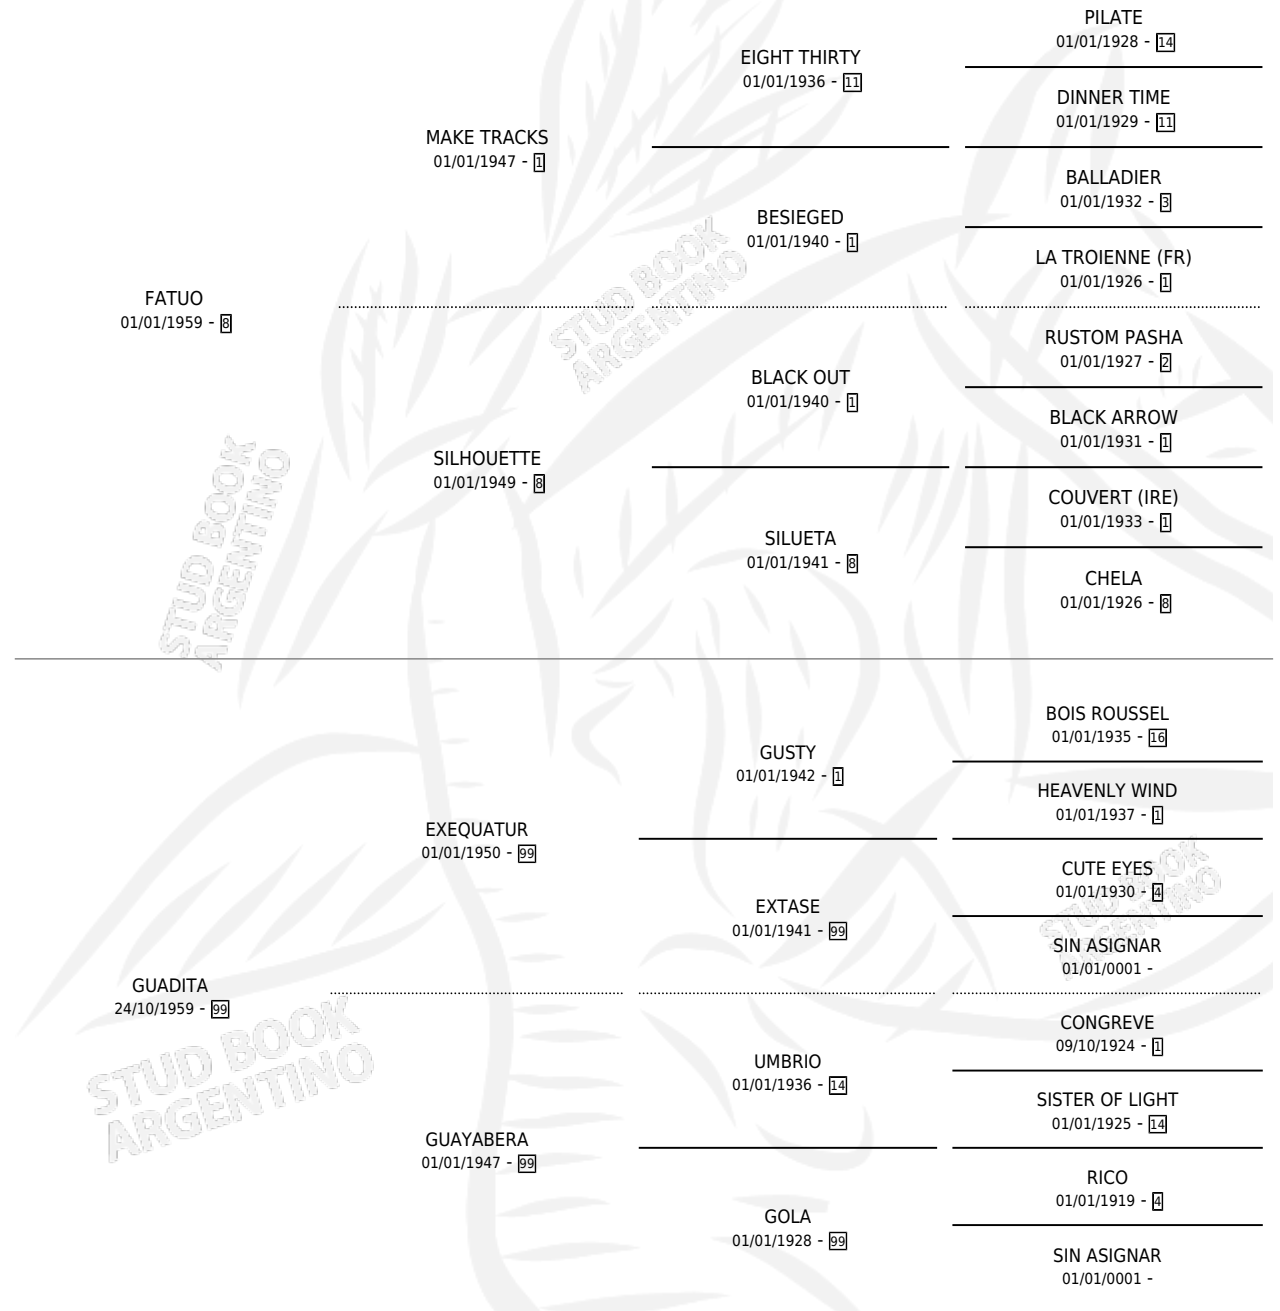

GUALPA

por **FATUO** y **GUADITA** por **EXEQUATUR**

Argentina · Hembra · Zaino Negro · SP · 24/10/1968
Familia 99 · Volumen 26

ESTADO

| | |
|------------------------------|---|
| TIPIFICACIÓN SANGUÍNEA | X |
| TIPIFICACIÓN POR ADN | X |
| PASAPORTE | X |
| IDENTIFICACIÓN POR MICROCHIP | X |
| REPRODUCTOR | X |

Lugar de nacimiento: Campo particular

Criador: Sin dato

PEDIGREE

GUALPA

Datos oficiales del Stud Book Argentino

Documento generado el 06/05/2026

studbook.org.ar