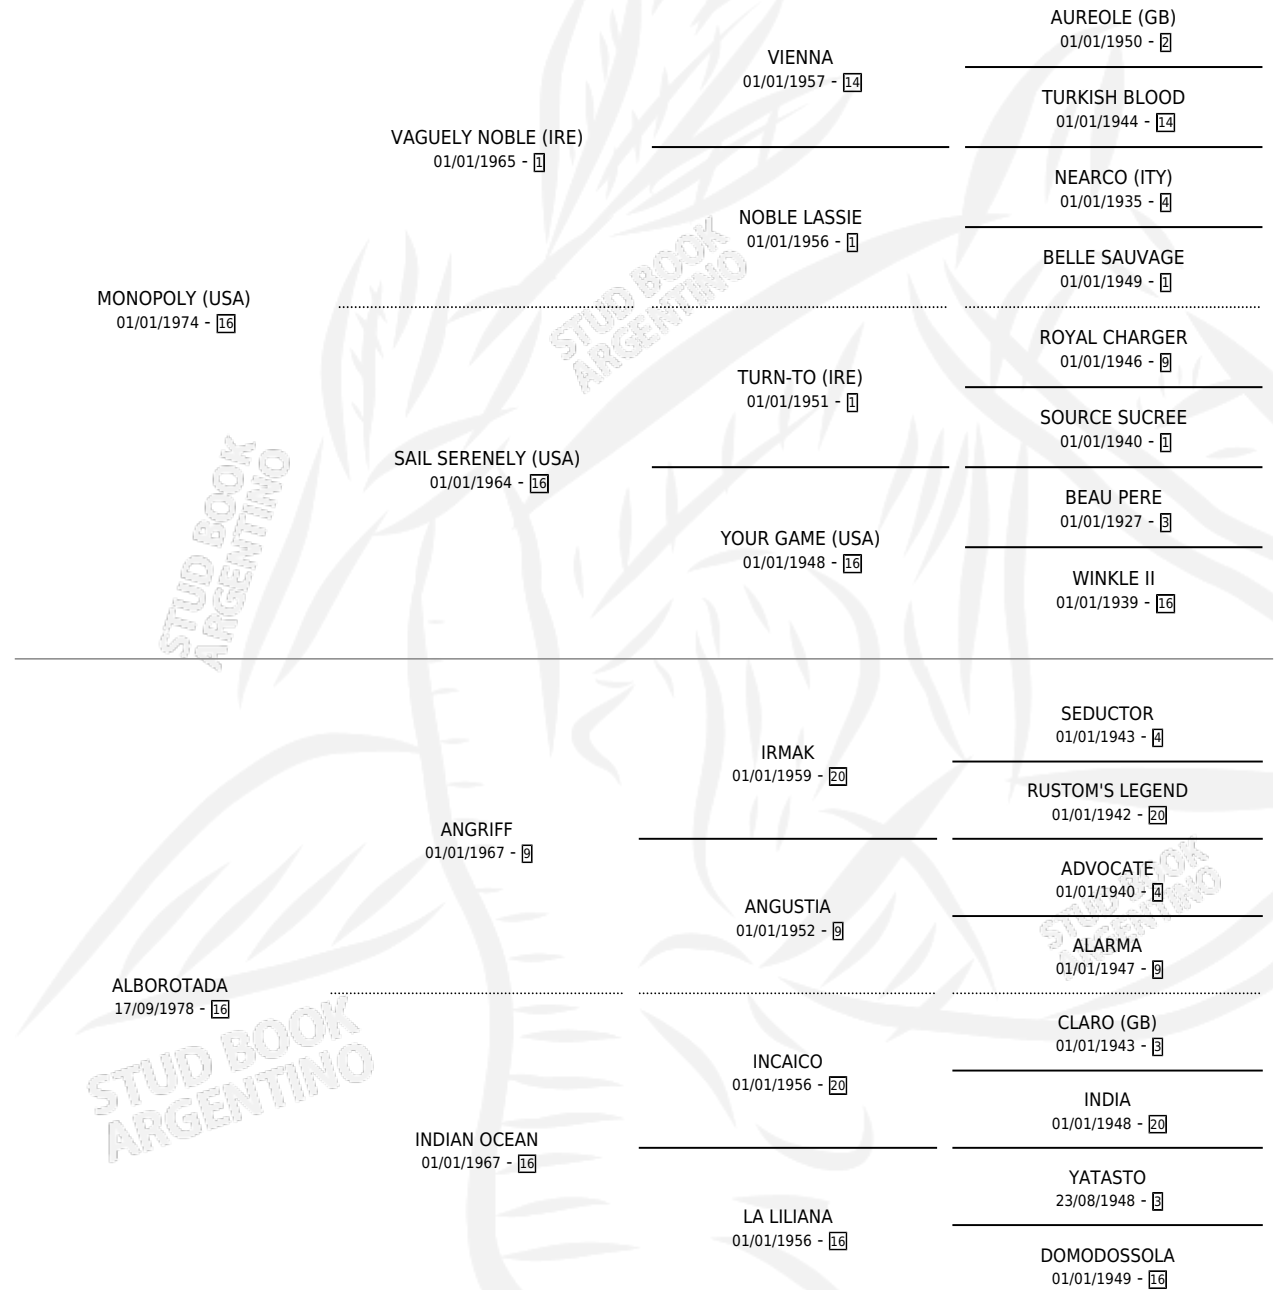

MESSTURADA

por **MONOPOLY (USA)** y **ALBOROTADA** por **ANGRIFF**

Argentina · Hembra · Alazan · SP · 10/10/1985
Familia 16-c · Volumen 32

ESTADO

TIPIFICACIÓN SANGUÍNEA	X
TIPIFICACIÓN POR ADN	X
PASAPORTE	X
IDENTIFICACIÓN POR MICROCHIP	X
REPRODUCTOR	✓

Lugar de nacimiento: Campo particular

Criador: Sin dato

PEDIGREE