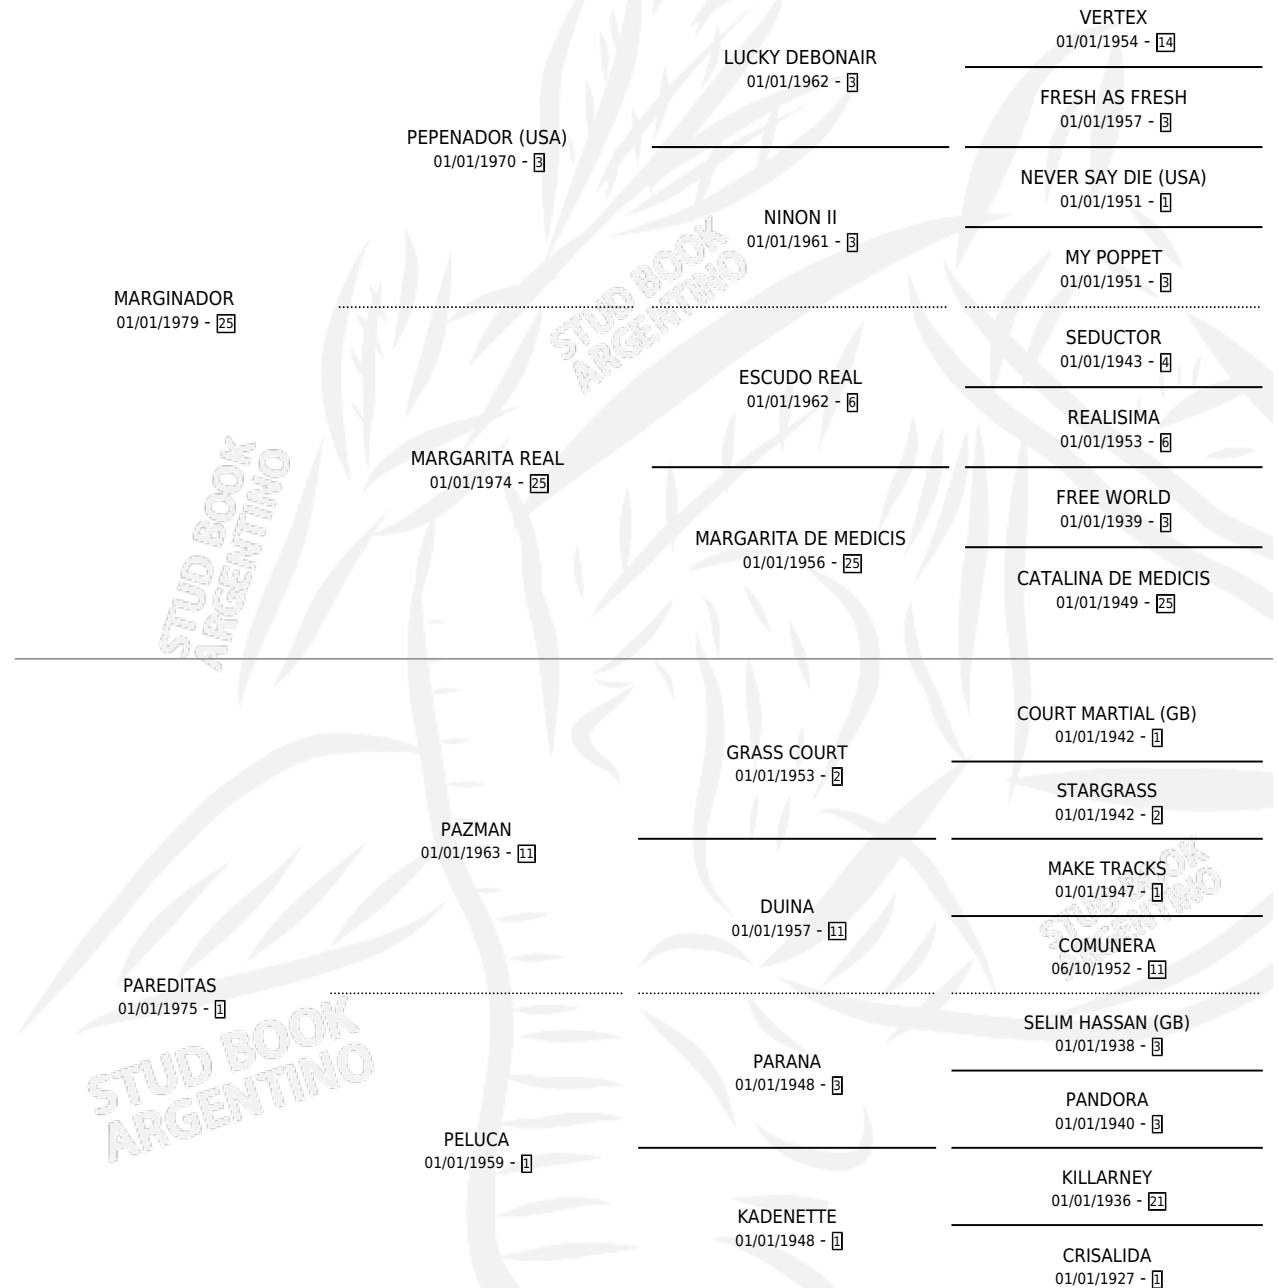

GRAN MARGINADOR

por MARGINADOR y PAREditas por PAZMAN

Argentina · Macho · Alazan · SP · 26/09/1985
Familia 1-b · Volumen 32

ESTADO

TIPIFICACIÓN SANGUÍNEA	X
TIPIFICACIÓN POR ADN	X
PASAPORTE	X
IDENTIFICACIÓN POR MICROCHIP	X
REPRODUCTOR	X

Lugar de nacimiento: Maraco

Criador: Sin dato

PEDIGREE

GRAN MARGINADOR

Datos oficiales del Stud Book Argentino

Documento generado el 03/05/2026

studbook.org.ar