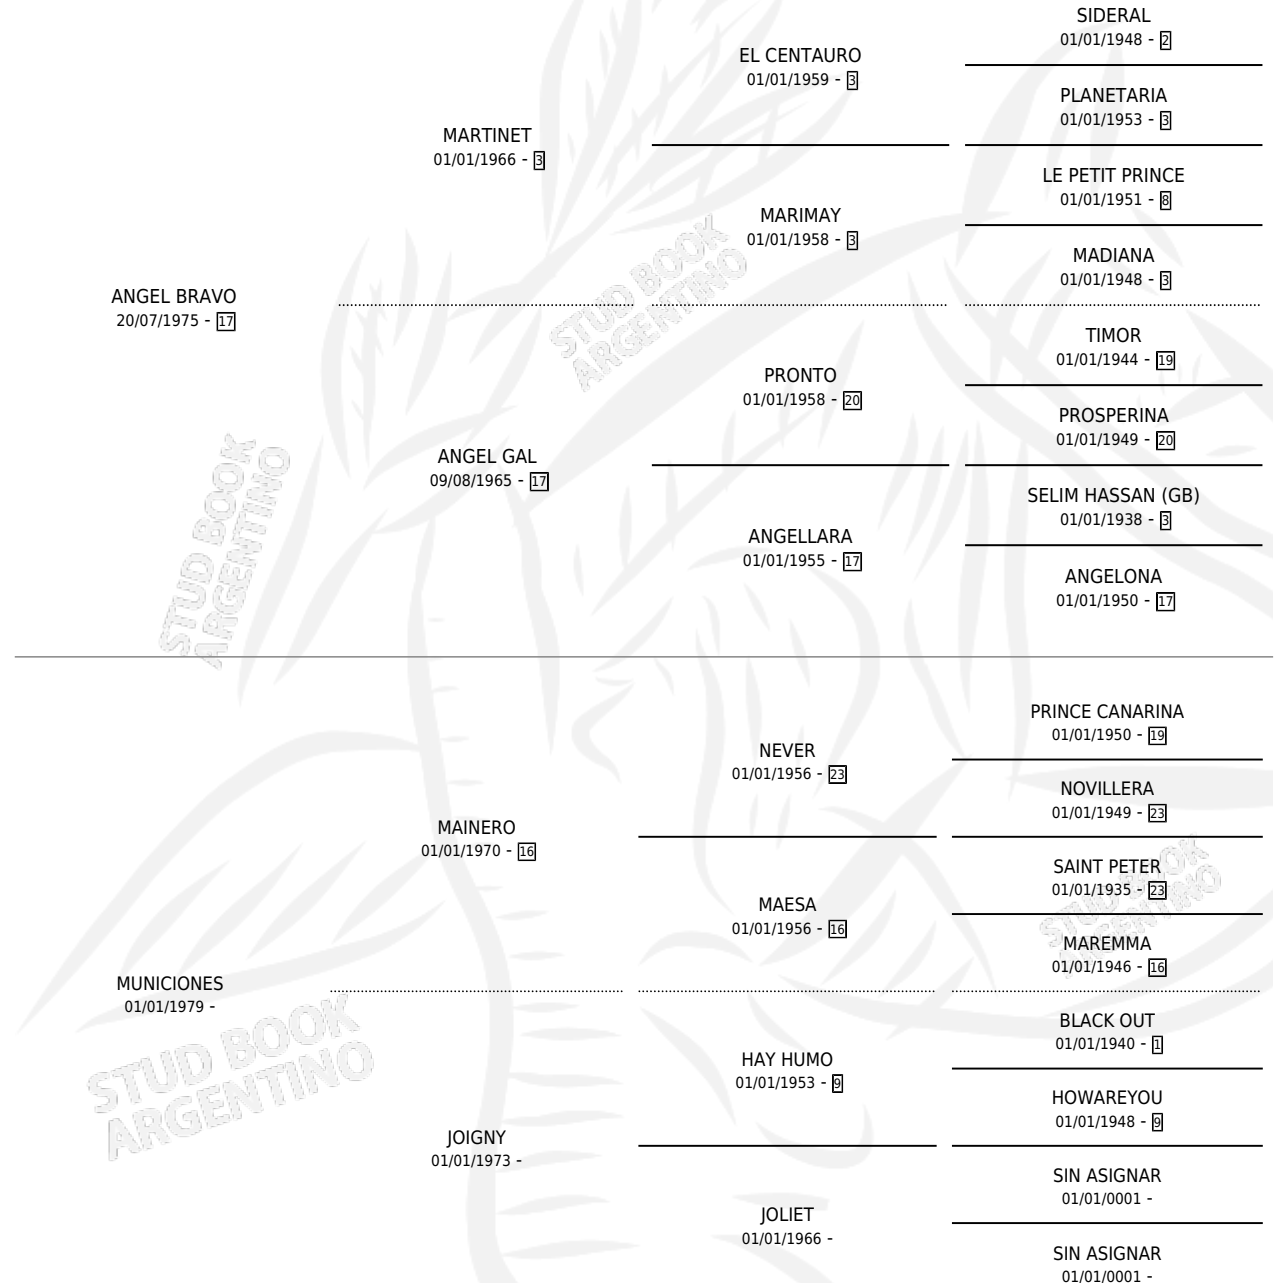

Lugar de nacimiento: Zoraida

Criador: Sin dato

~

HIJOS

	MACHOS	HEMBRAS
3 NACIERON	3	0
1 CORRIERON	1	0

SIN ACTUACIONES

PEDIGREE

CAMPAÑA

Solo carreras oficiales de Argentina

POR EDAD

EDAD	CC	1°	2°	3°	4°	5°	NP	CLC	CLG	CLCG1	CLGG1	IMPORTE	GANANCIA / CC
3 AÑOS	8	0	0	1	2	3	2	0	0	0	0	\$0	\$0
TOTALES	8	0	0	1	2	3	2	0	0	0	0	\$0	\$0
%		0.0%	0.0%	12.5%	25.0%	37.5%	25.0%	0.0%	0.0%	0.0%	0.0%		