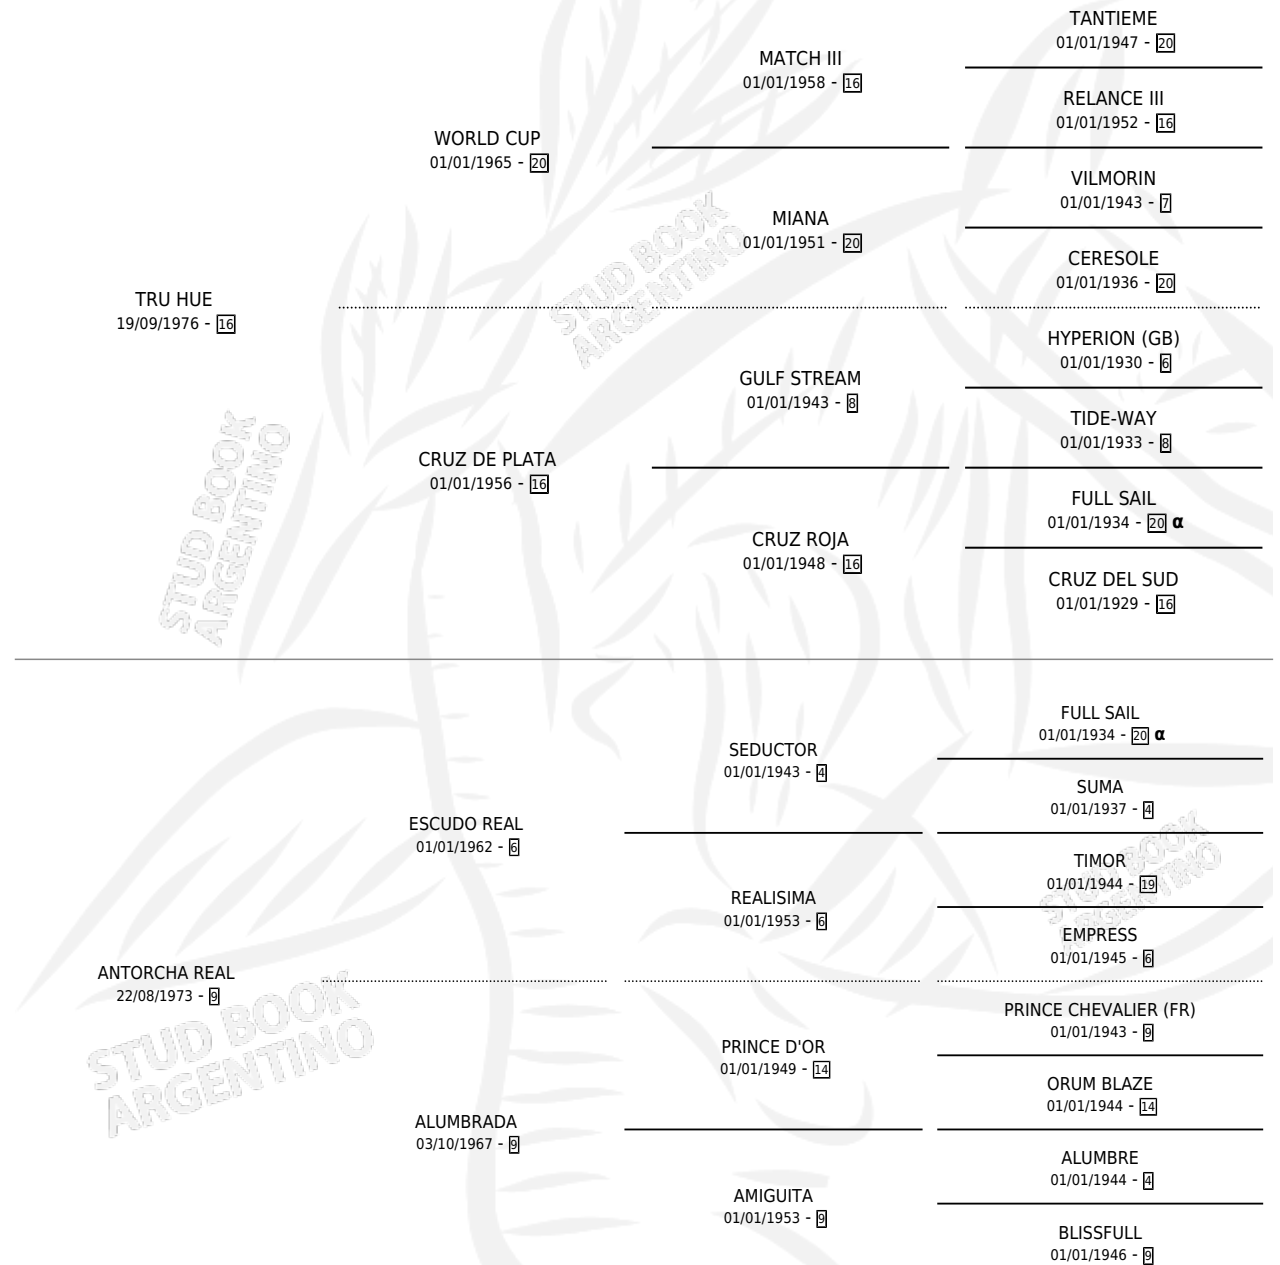

STRILA-HUE

por TRU HUE y ANTORCHA REAL por ESCUDO REAL

Argentina · Hembra · Alazan · SP · 23/09/1985
Familia 9-g · Volumen 32

ESTADO

TIPIFICACIÓN SANGUÍNEA	X
TIPIFICACIÓN POR ADN	X
PASAPORTE	X
IDENTIFICACIÓN POR MICROCHIP	X
REPRODUCTOR	X

Lugar de nacimiento: Blaze Hue

Criador: Sin dato

PEDIGREE

INBREEDING : α

STRILA-HUE

Datos oficiales del Stud Book Argentino

Documento generado el 11/05/2026

studbook.org.ar