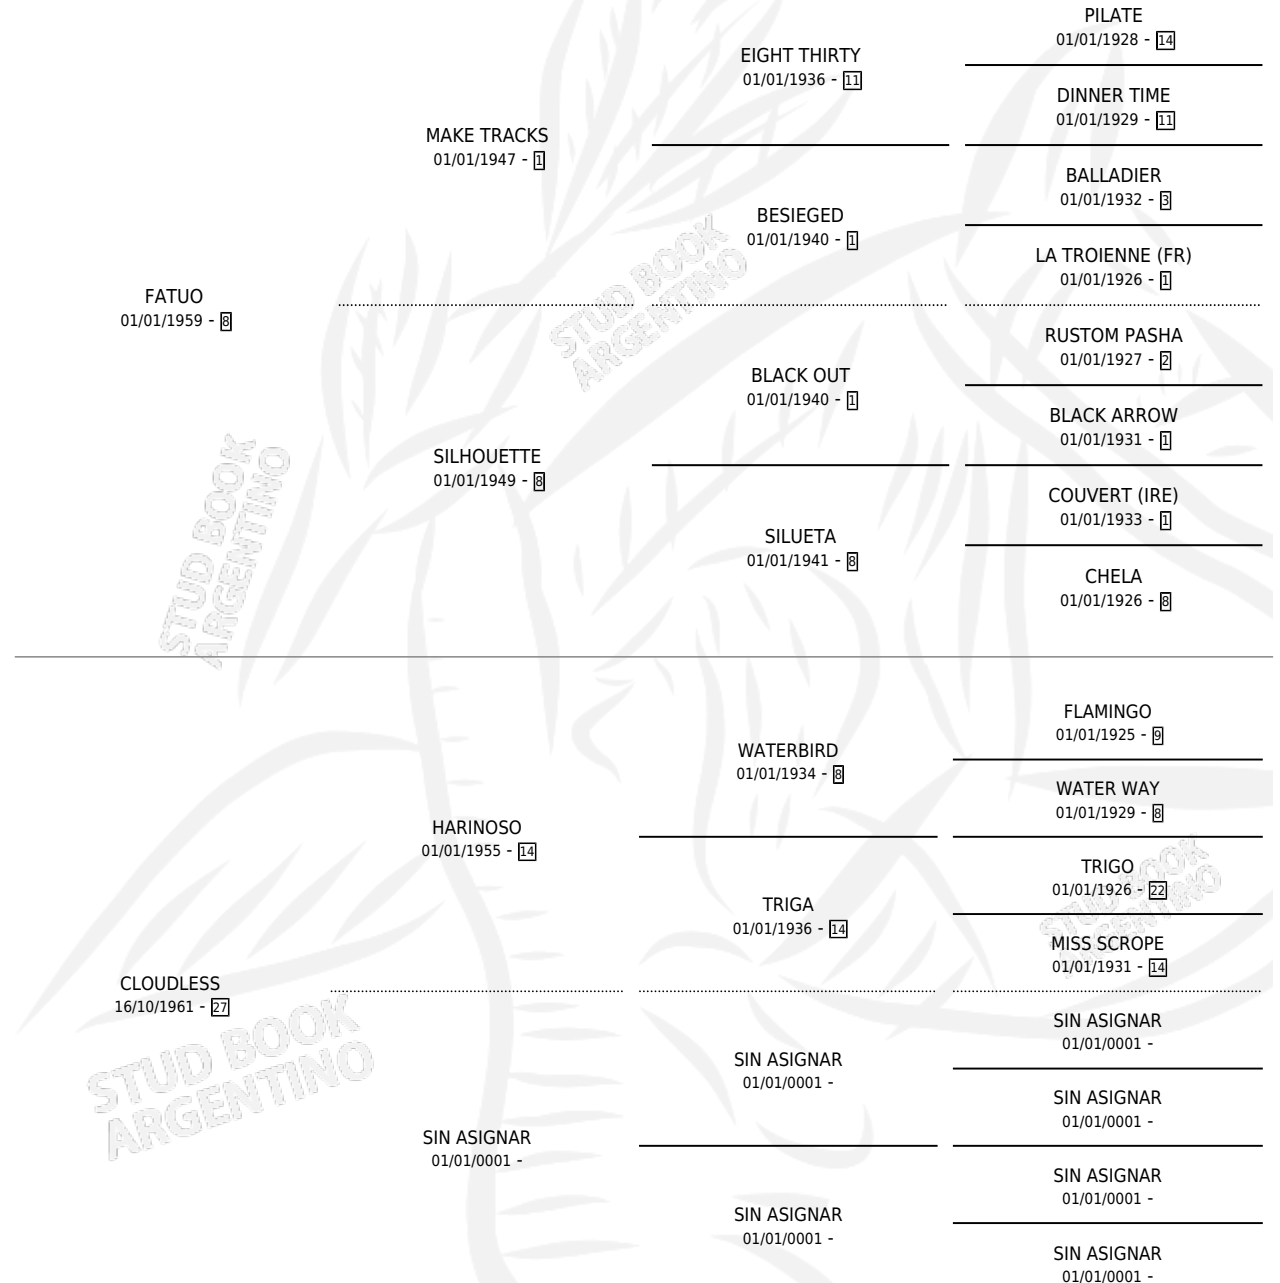

# CLEVERS

por **FATUO** y **CLOUDLESS** por **HARINOSO**

Argentina · Macho · Zaino Colorado · SP · 20/10/1968  
Familia 27 · Volumen 26

## ESTADO

TIPIFICACIÓN SANGUÍNEA	X
TIPIFICACIÓN POR ADN	X
PASAPORTE	X
IDENTIFICACIÓN POR MICROCHIP	X
REPRODUCTOR	X

**Lugar de nacimiento:** Campo particular

**Criador:** Sin dato

## PEDIGREE