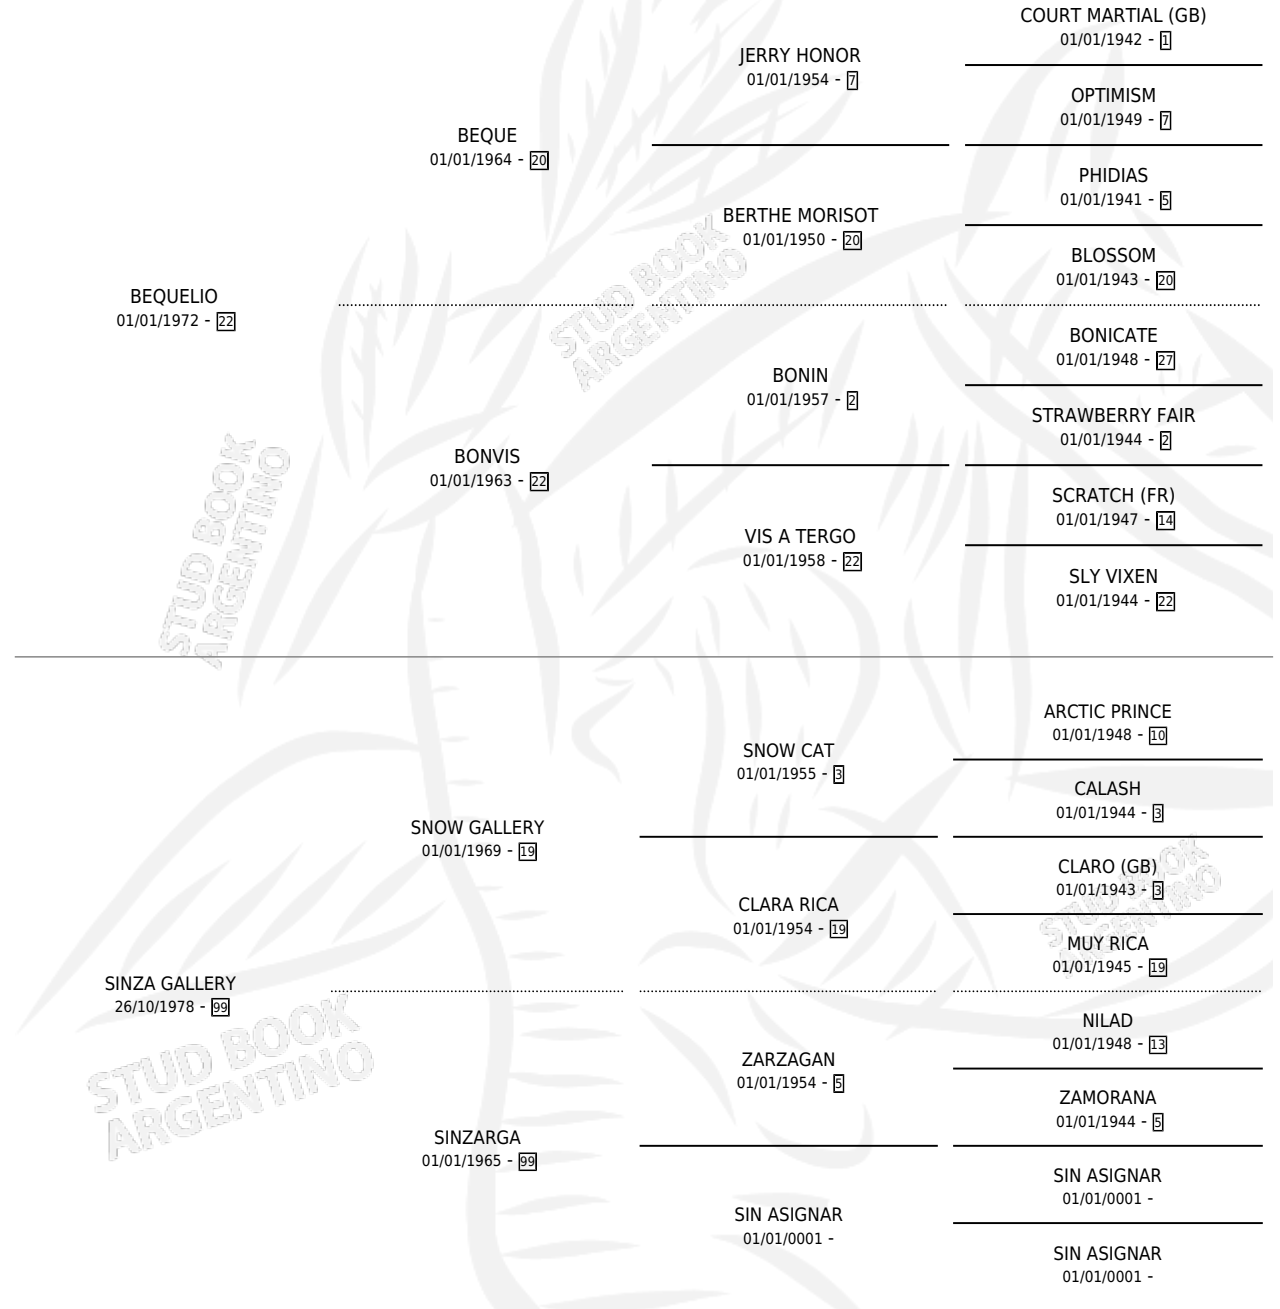

SINQUITA

por BEQUELIO y SINZA GALLERY por SNOW GALLERY

Argentina · Hembra · Alazan · SP · 30/09/1985
Familia 99 · Volumen 32

ESTADO

TIPIFICACIÓN SANGUÍNEA	✓
TIPIFICACIÓN POR ADN	X
PASAPORTE	X
IDENTIFICACIÓN POR MICROCHIP	X
REPRODUCTOR	✓

Lugar de nacimiento: Amistad

Criador: Sin dato

~

HIJOS

	MACHOS	HEMBRAS
3 NACIERON	2	1
SIN ACTUACIONES		

PEDIGREE