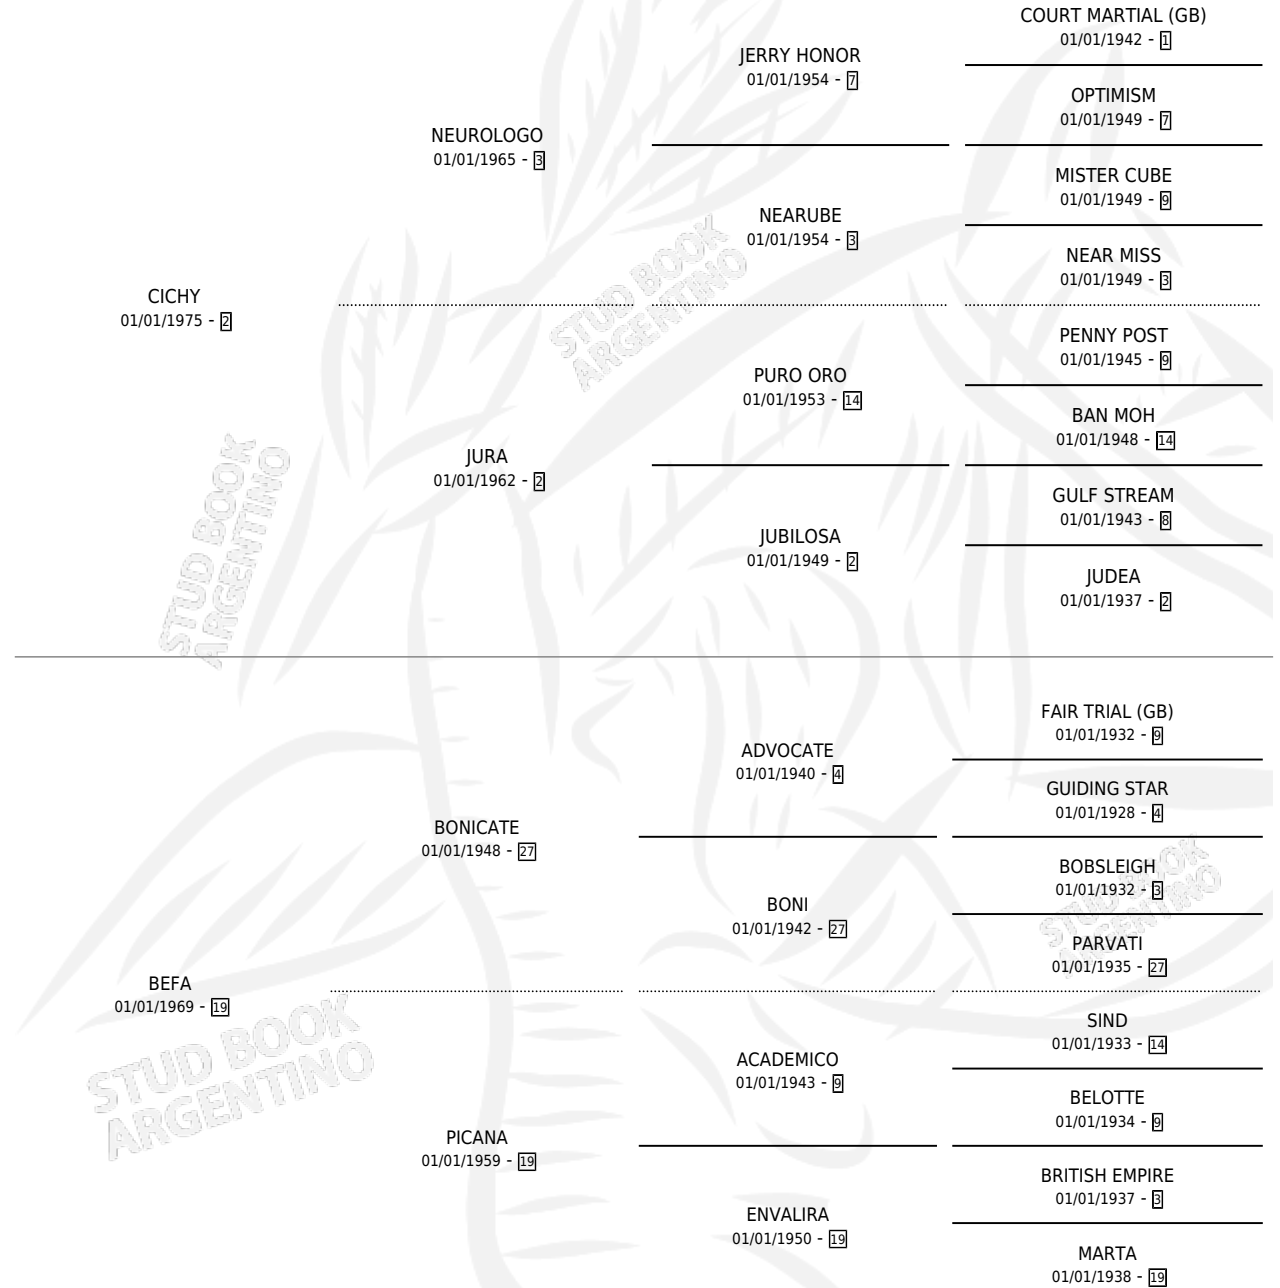

CICHERA

por CICHY y BEFA por BONICATE

Argentina · Hembra · Alazan Tostado · SP · 26/10/1985
Familia 19-c · Volumen 32

ESTADO

TIPIFICACIÓN SANGUÍNEA	X
TIPIFICACIÓN POR ADN	X
PASAPORTE	X
IDENTIFICACIÓN POR MICROCHIP	X
REPRODUCTOR	✓

Lugar de nacimiento: Gure Belcha

Criador: Urruti Alfredo Edelmiro

PEDIGREE

S

mientos 0 / Efectividad 0.00%

PADRILLO

PRODUCTO

CRIADOR

1ER SERVICIO

ÚLTIMO SERVICIO

INCH BIO

∅

21/12/1995

22/12/1995

CICHERA

Datos oficiales del Stud Book Argentino