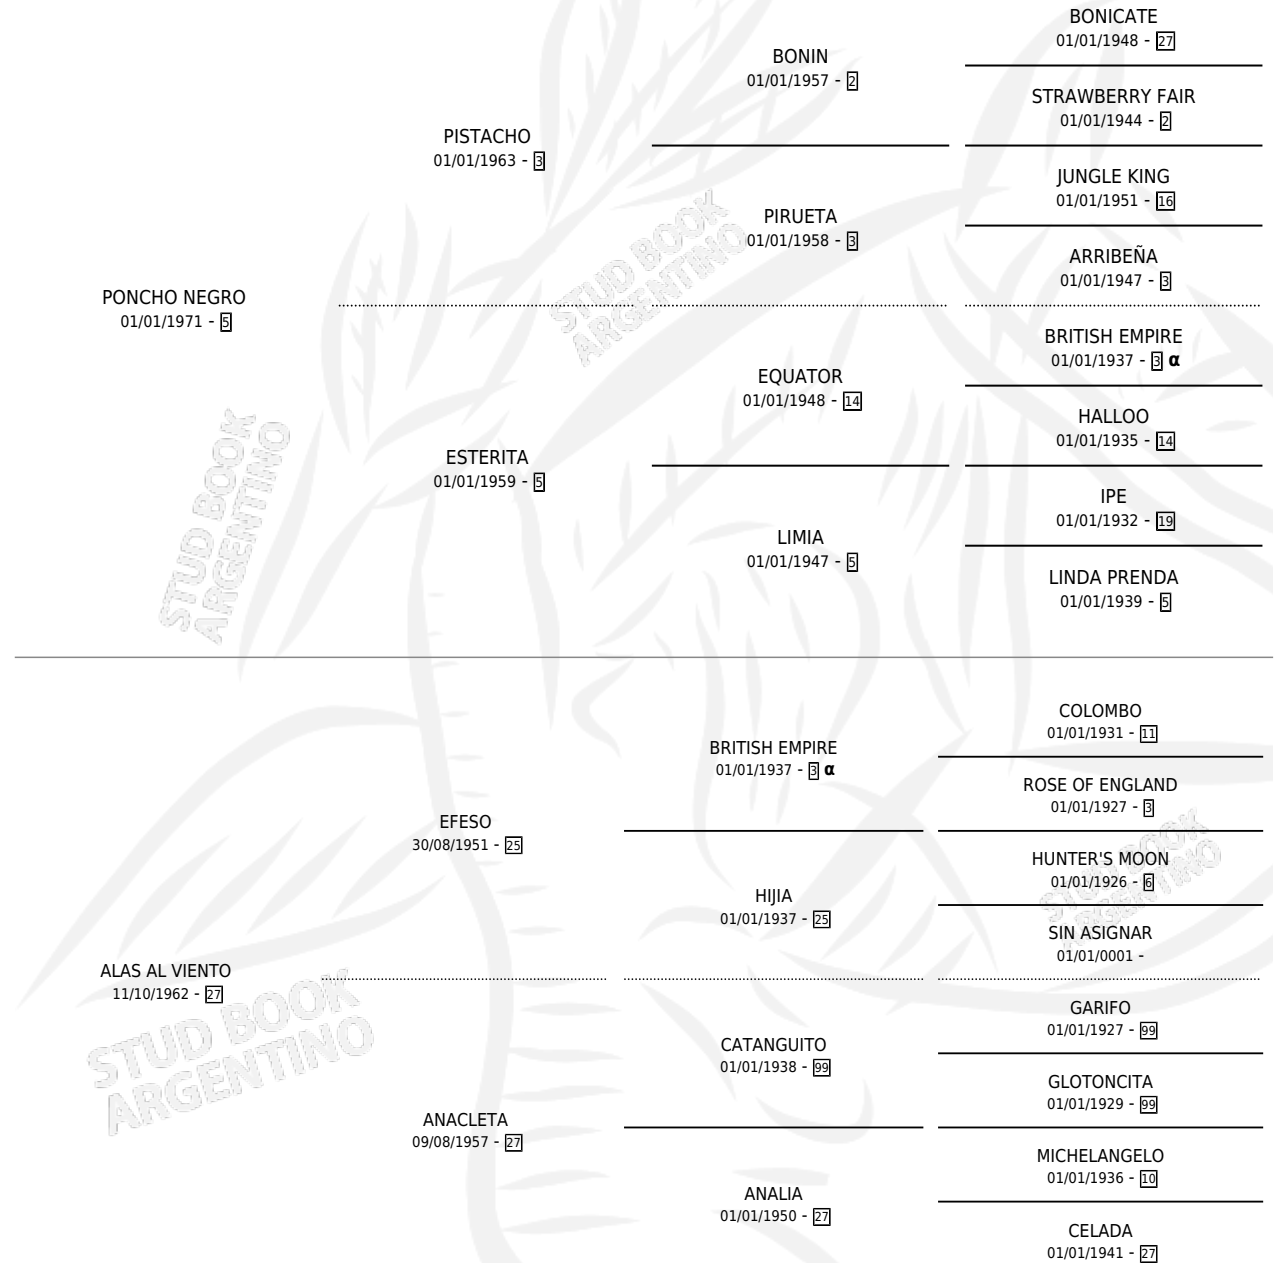

SOY SIMILIANO

por **PONCHO NEGRO** y **ALAS AL VIENTO** por **EFESO**

Argentina · Macho · Alazan · SP · 19/09/1985
Familia 27 · Volumen 32

ESTADO

TIPIFICACIÓN SANGUÍNEA	X
TIPIFICACIÓN POR ADN	X
PASAPORTE	X
IDENTIFICACIÓN POR MICROCHIP	X
REPRODUCTOR	X

Lugar de nacimiento: Catorce de Julio

Criador: Sin dato

PEDIGREE

INBREEDING : α

SOY SIMILIANO

Datos oficiales del Stud Book Argentino

Documento generado el 10/05/2026

studbook.org.ar