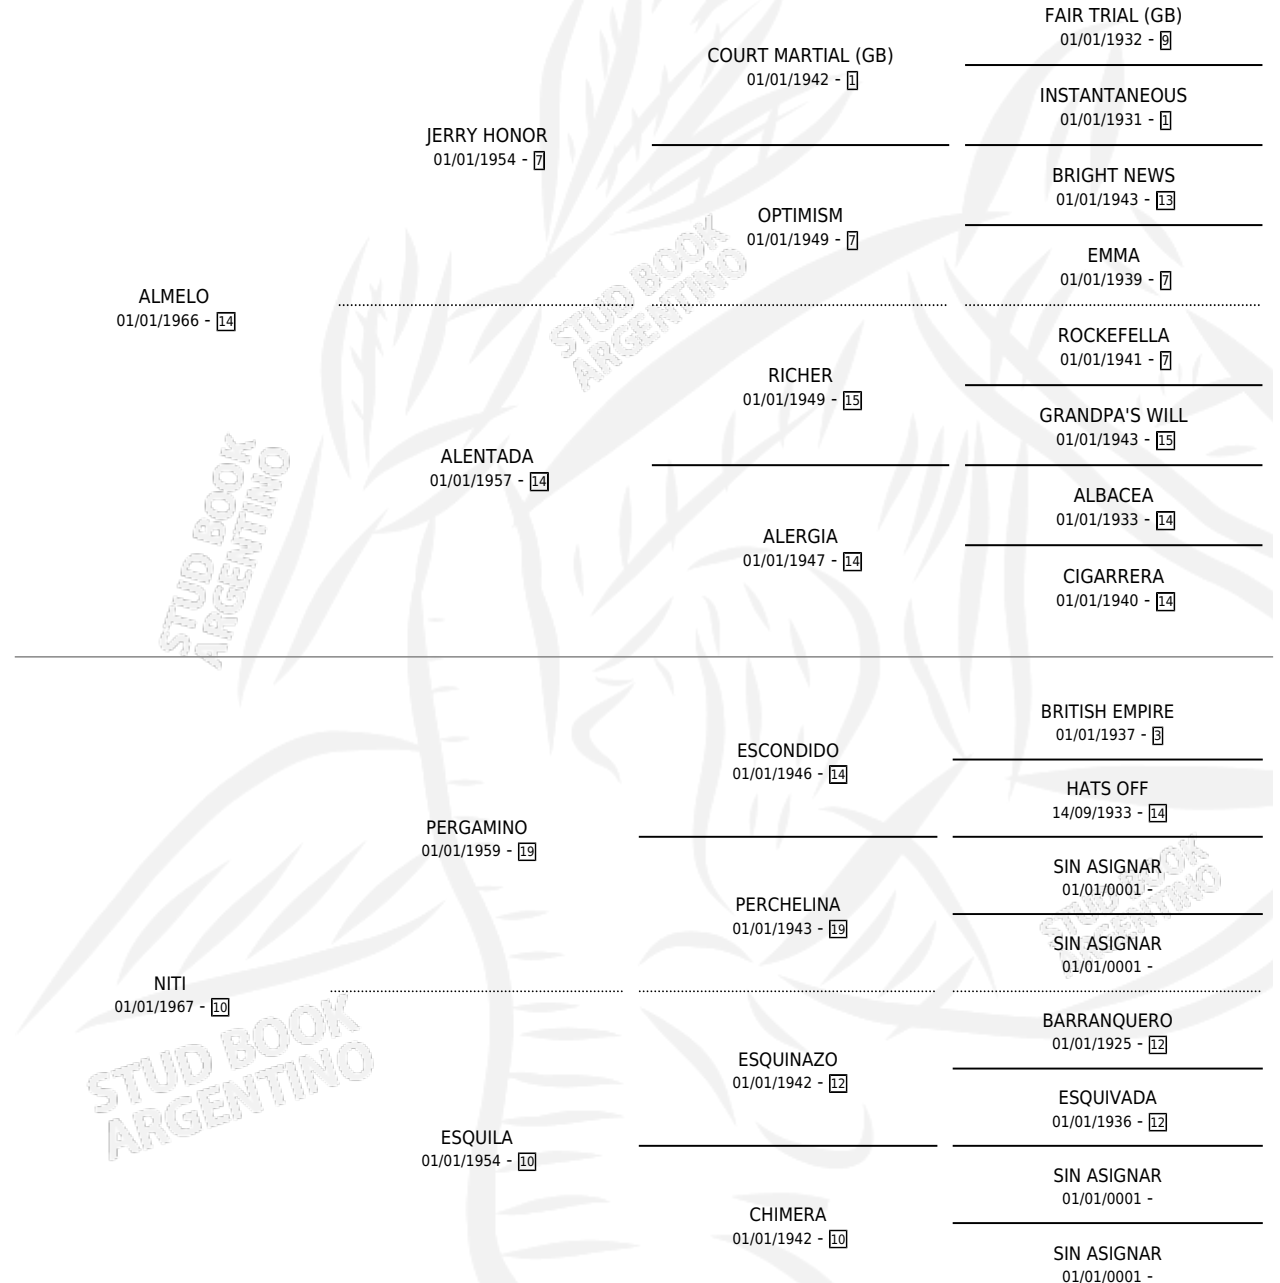

SOY LILI

por **ALMELO** y **NITI** por **PERGAMINO**

Argentina · Hembra · Zaino · SP · 09/09/1985
Familia 10-d · Volumen 32

ESTADO

TIPIFICACIÓN SANGUÍNEA	✓
TIPIFICACIÓN POR ADN	X
PASAPORTE	X
IDENTIFICACIÓN POR MICROCHIP	X
REPRODUCTOR	✓

Lugar de nacimiento: Catorce de Julio

Criador: Sin dato

~

HIJOS

	MACHOS	HEMBRAS
1 NACIERON	1	0

SIN ACTUACIONES

PEDIGREE

S

mientos 1 / Efectividad 33.33%

PADRILLO	PRODUCTO	CRIADOR	1ER SERVICIO	ÚLTIMO SERVICIO
BREACK POINT	LENTEJO (M Z, 18/08/1992)	SIN DATO	07/08/1991	03/09/1991
PANABUTE	∅		18/10/1990	20/10/1990
PERSUASIVO	∅		27/10/1989	31/10/1989