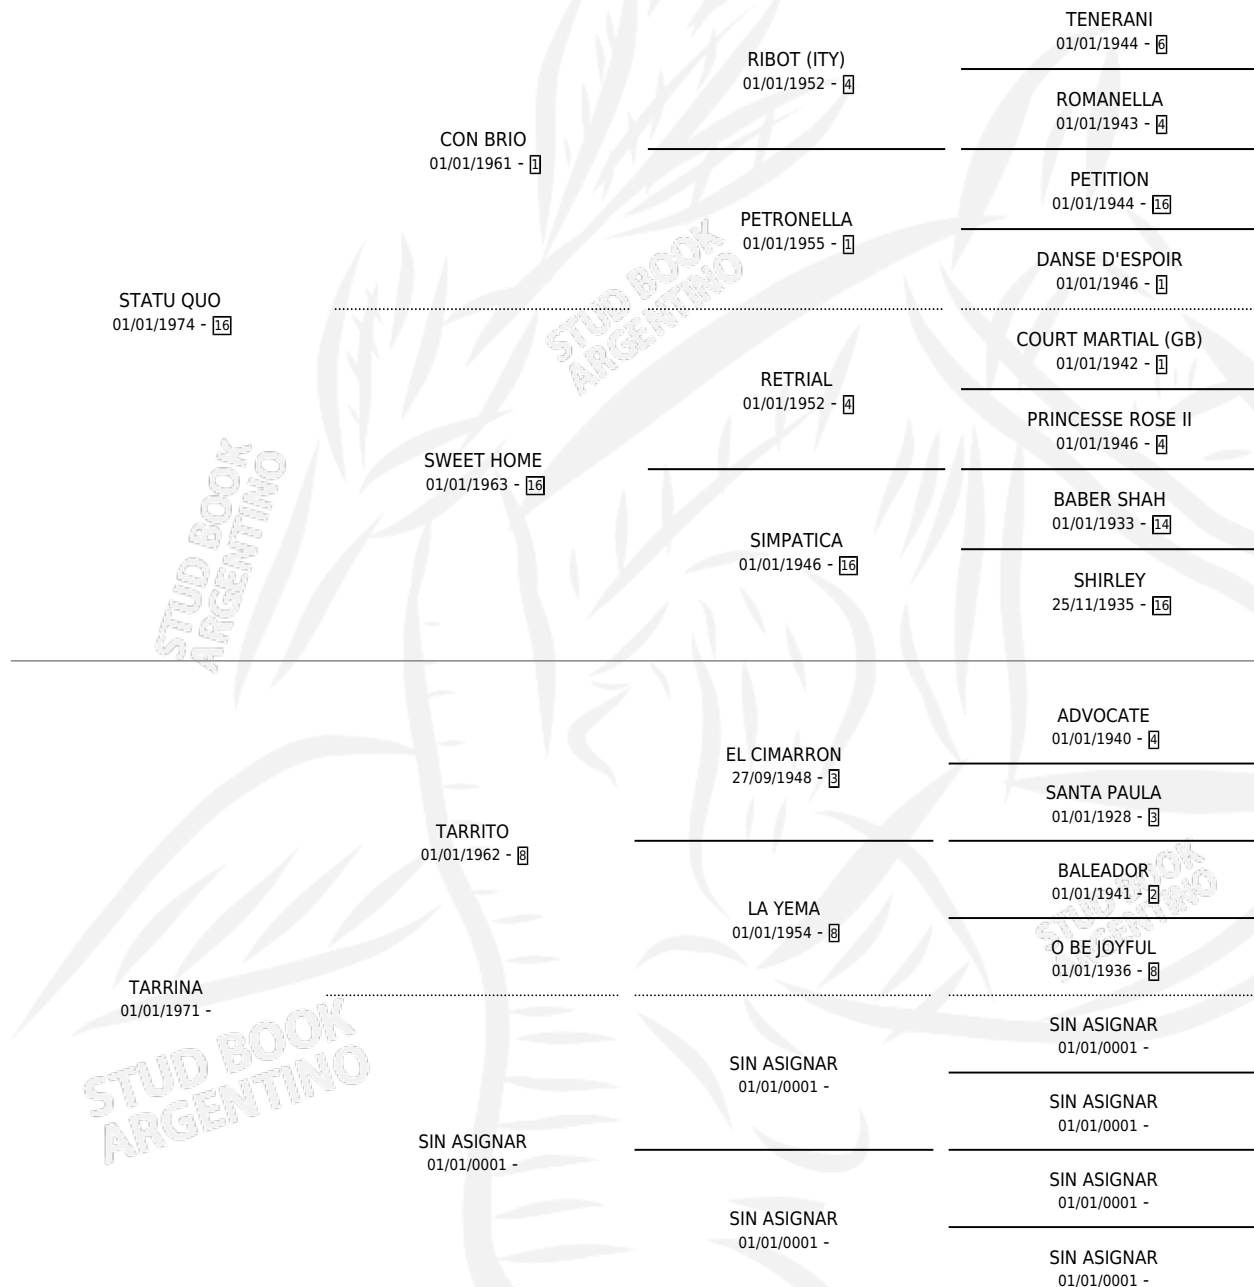

EL TOSINO

por STATU QUO y TARRINA por TARRITO

Argentina · Macho · Zaino · SP · 09/09/1985
Familia · Volumen 32

ESTADO

TIPIFICACIÓN SANGUÍNEA	X
TIPIFICACIÓN POR ADN	X
PASAPORTE	X
IDENTIFICACIÓN POR MICROCHIP	X
REPRODUCTOR	X

Lugar de nacimiento: Catorce de Julio

Criador: Sin dato

PEDIGREE

EL TOSINO

Datos oficiales del Stud Book Argentino

Documento generado el 12/05/2026

studbook.org.ar