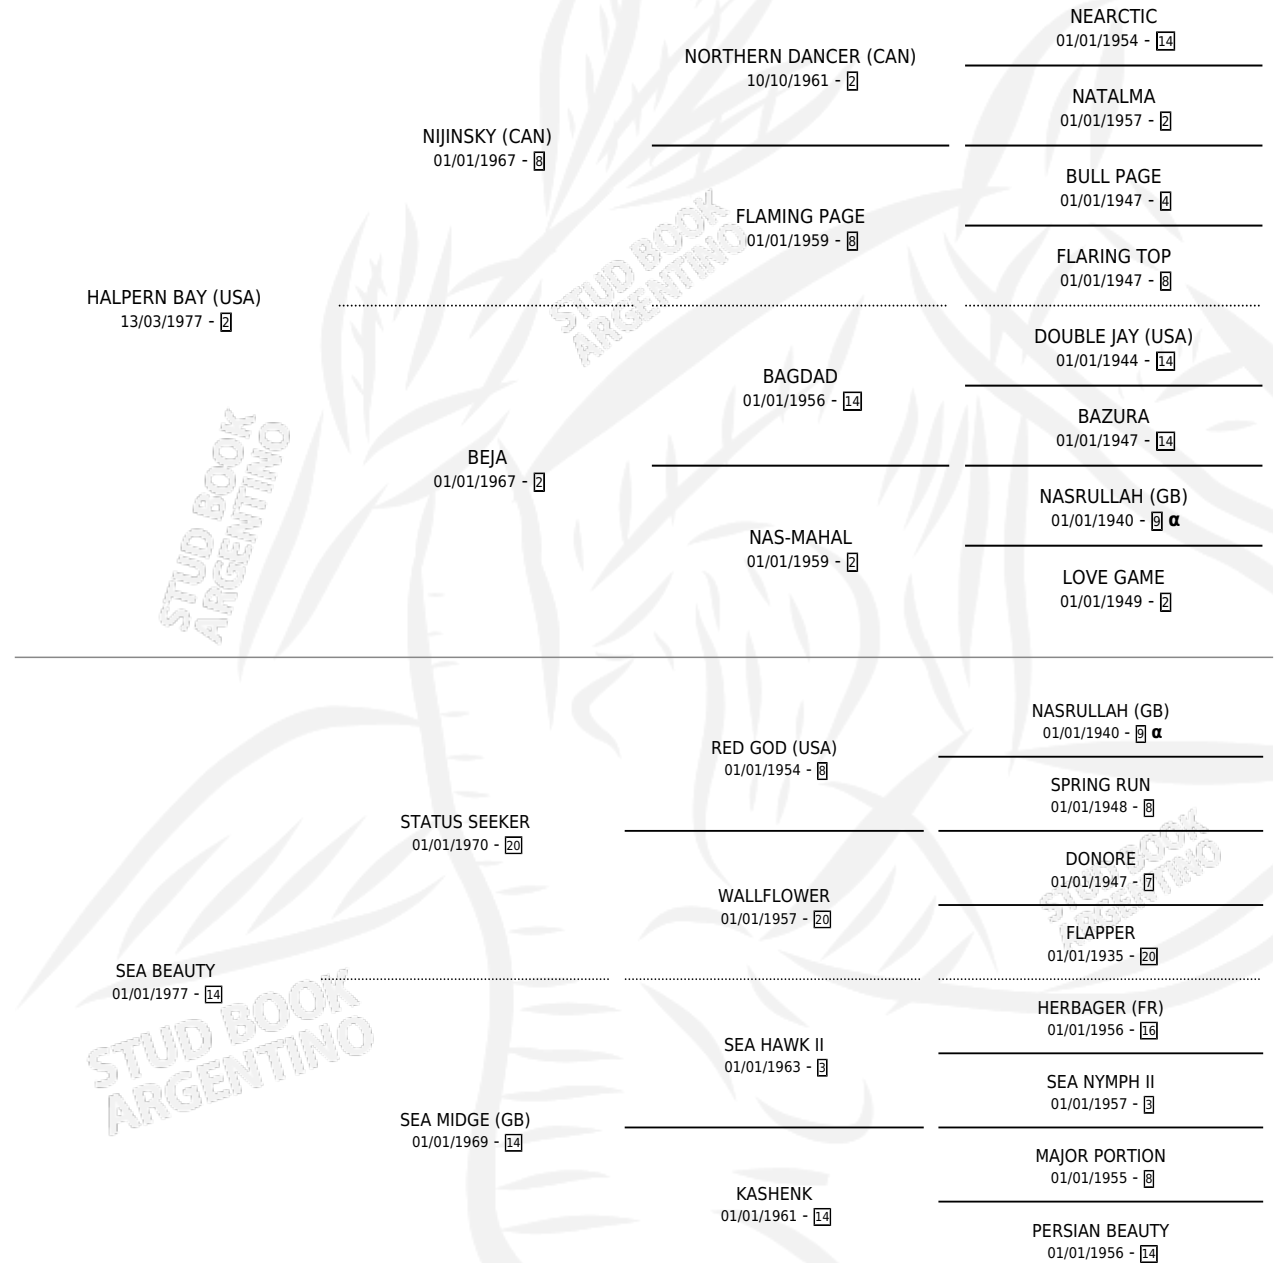

SEA WINDS

por HALPERN BAY (USA) y SEA BEAUTY por STATUS SEEKER

Argentina · Macho · Tordillo · SP · 03/10/1985
Familia 14-c · Volumen 32

ESTADO

TIPIFICACIÓN SANGUÍNEA	X
TIPIFICACIÓN POR ADN	X
PASAPORTE	X
IDENTIFICACIÓN POR MICROCHIP	X
REPRODUCTOR	X

Lugar de nacimiento: Santa María De Araras
Criador: Sin dato

PEDIGREE

INBREEDING : α

CAMPAÑA

Solo carreras oficiales de Argentina

POR EDAD

EDAD	CC	1°	2°	3°	4°	5°	NP	CLC	CLG	CLCG1	CLGG1	IMPORTE	GANANCIA / CC
5 AÑOS	2	1	0	0	0	0	1	0	0	0	0	\$0	\$0
6 AÑOS	3	0	0	0	0	0	3	0	0	0	0	\$0	\$0
TOTALES	5	1	0	0	0	0	4	0	0	0	0	\$0	\$0
%		20.0%	0.0%	0.0%	0.0%	0.0%	80.0%	0.0%	0.0%	0.0%	0.0%		