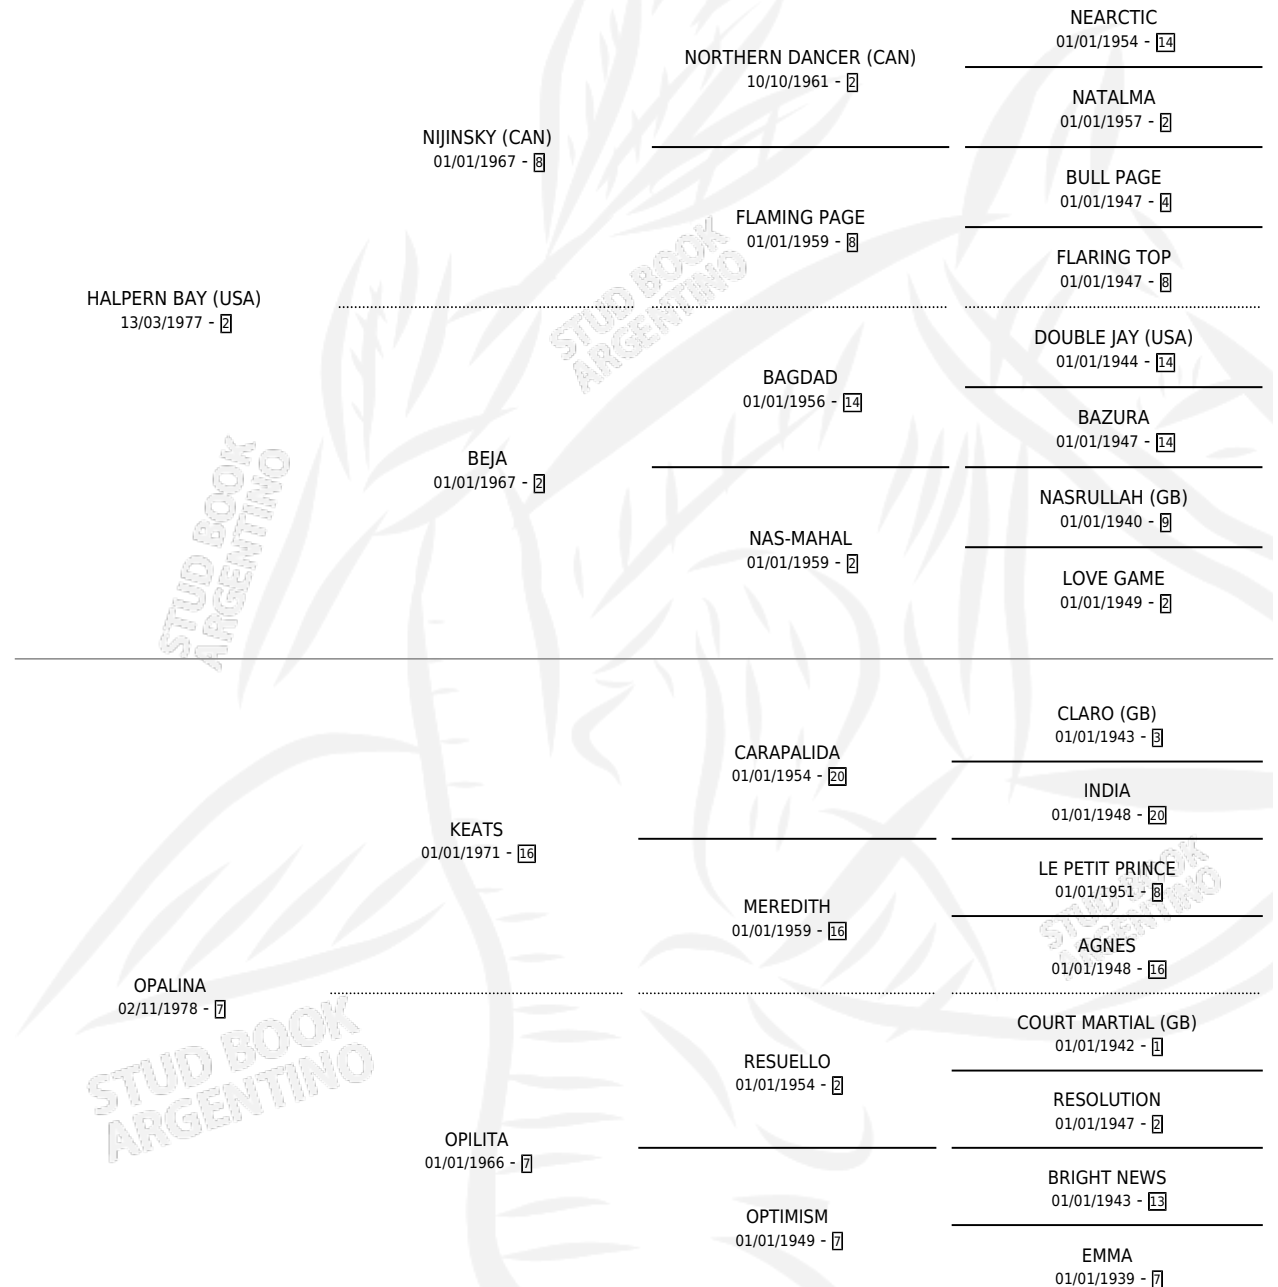

Lugar de nacimiento: Santa Maria De Araras

Criador: Santa Maria De Araras

~

HIJOS

	MACHOS	HEMBRAS
2 NACIERON	1	1
1 CORRIERON	1	0

SIN ACTUACIONES

PEDIGREE

CAMPAÑA

Solo carreras oficiales de Argentina

POR EDAD

EDAD	CC	1°	2°	3°	4°	5°	NP	CLC	CLG	CLCG1	CLGG1	IMPORTE	GANANCIA / CC
3 AÑOS	4	1	0	0	2	0	1	0	0	0	0	\$0	\$0
TOTALES	4	1	0	0	2	0	1	0	0	0	0	\$0	\$0
%		25.0%	0.0%	0.0%	50.0%	0.0%	25.0%	0.0%	0.0%	0.0%	0.0%		