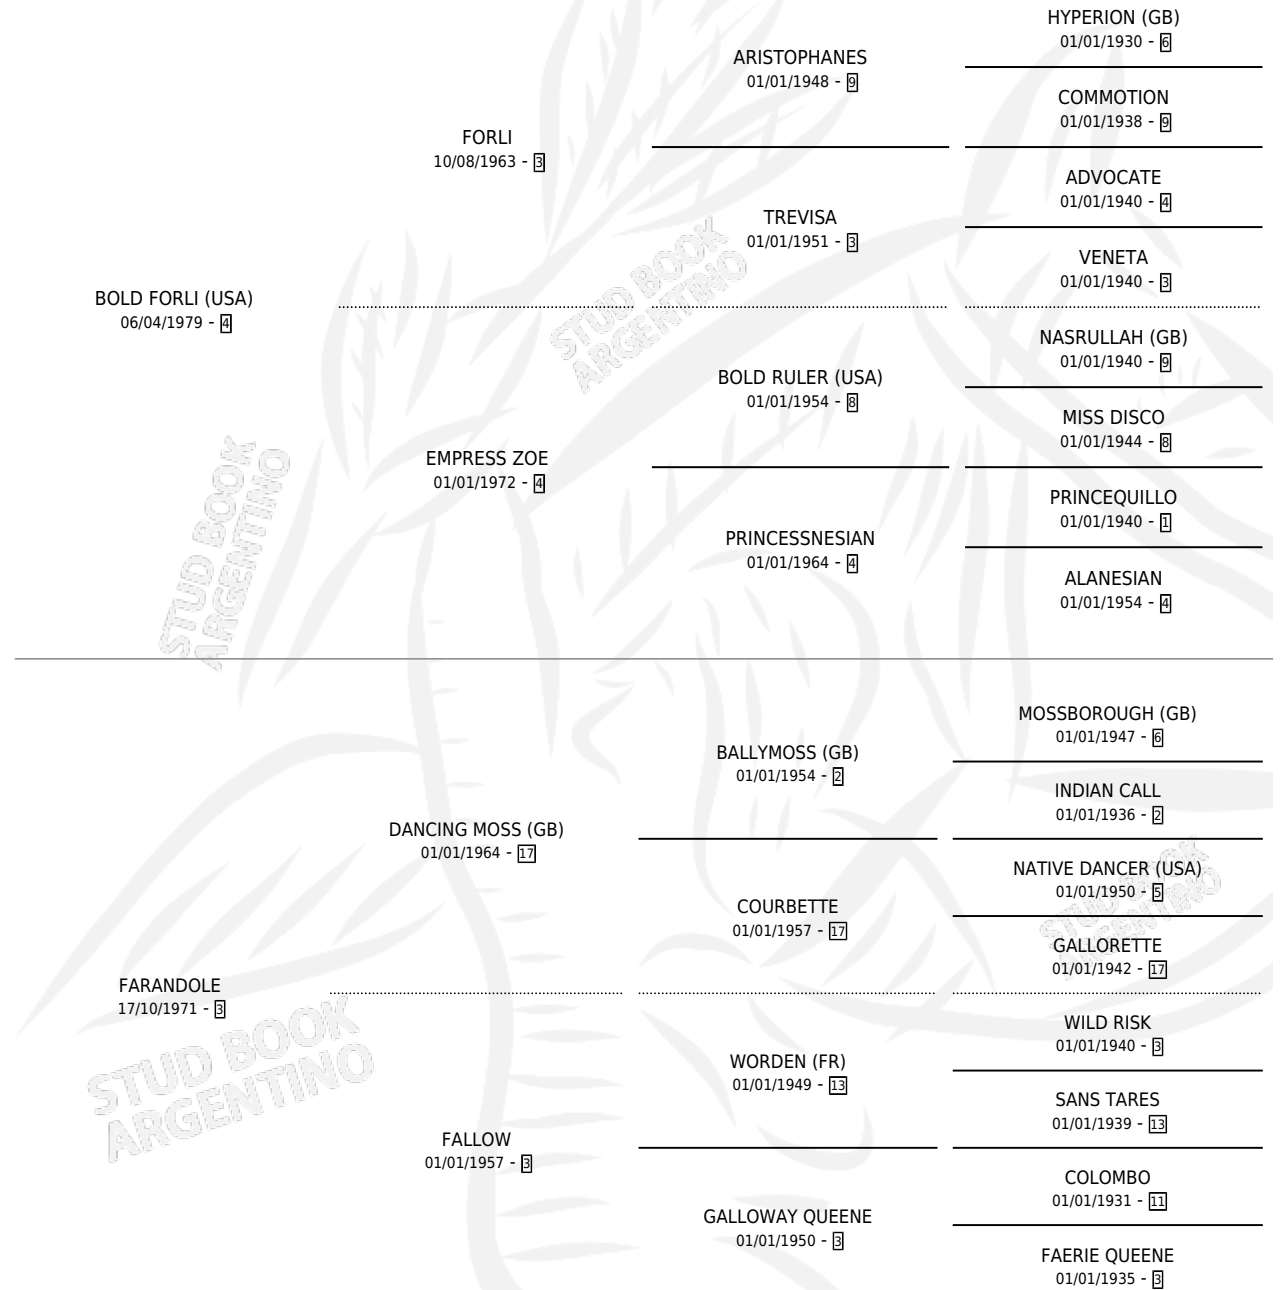

FARANDOL

por **BOLD FORLI (USA)** y **FARANDOLE** por **DANCING MOSS (GB)**

Argentina · Macho · Tordillo · SP · 01/10/1985
Familia 3-i · Volumen 32

ESTADO

TIPIFICACIÓN SANGUÍNEA	X
TIPIFICACIÓN POR ADN	X
PASAPORTE	X
IDENTIFICACIÓN POR MICROCHIP	X
REPRODUCTOR	X

Lugar de nacimiento: Santa María De Araras
Criador: Sin dato

PEDIGREE

CAMPAÑA

Solo carreras oficiales de Argentina

POR EDAD

EDAD	CC	1°	2°	3°	4°	5°	NP	CLC	CLG	CLCG1	CLGG1	IMPORTE	GANANCIA / CC
3 AÑOS	1	1	0	0	0	0	0	0	0	0	0	\$0	\$0
4 AÑOS	2	0	0	0	0	1	1	0	0	0	0	\$0	\$0
5 AÑOS	3	0	1	0	0	0	2	0	0	0	0	\$0	\$0
TOTALES	6	1	1	0	0	1	3	0	0	0	0	\$0	\$0
%		16.7%	16.7%	0.0%	0.0%	16.7%	50.0%	0.0%	0.0%	0.0%	0.0%		