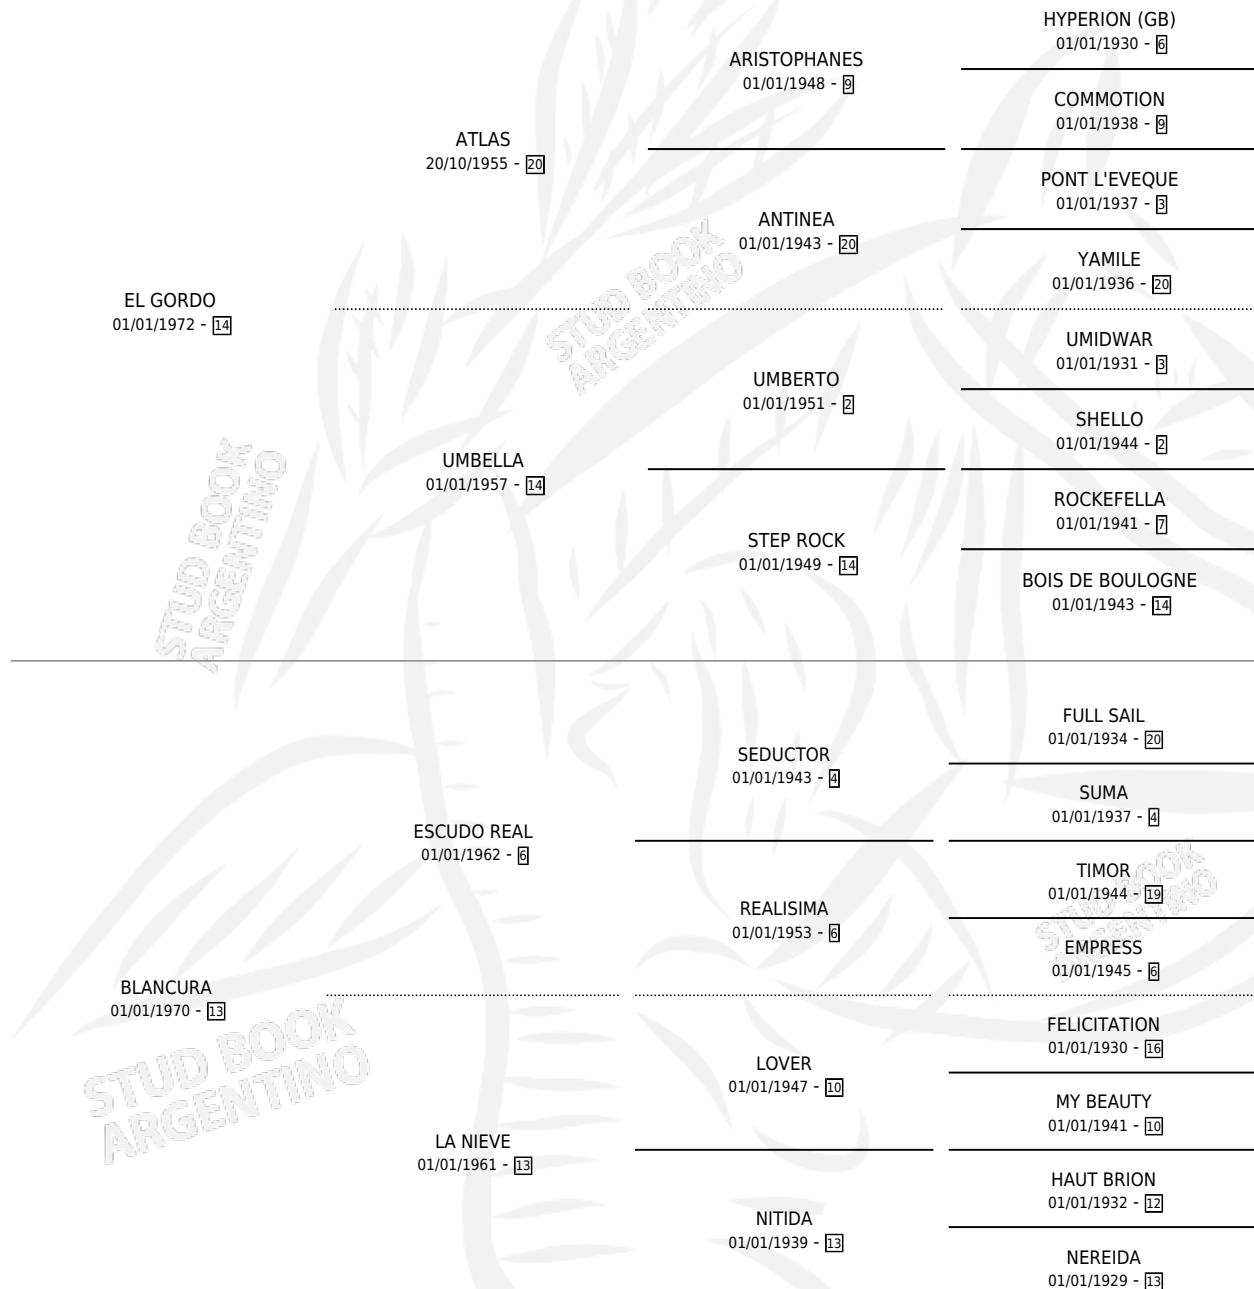

FAT NIEVE

por EL GORDO y BLANCURA por ESCUDO REAL

Argentina · Hembra · Zaino · SP · 13/10/1985
Familia 13-b · Volumen 32

ESTADO

TIPIFICACIÓN SANGUÍNEA	X
TIPIFICACIÓN POR ADN	X
PASAPORTE	X
IDENTIFICACIÓN POR MICROCHIP	X
REPRODUCTOR	X

Lugar de nacimiento: Montesur

Criador: Sueldo Hector Alfredo

PEDIGREE