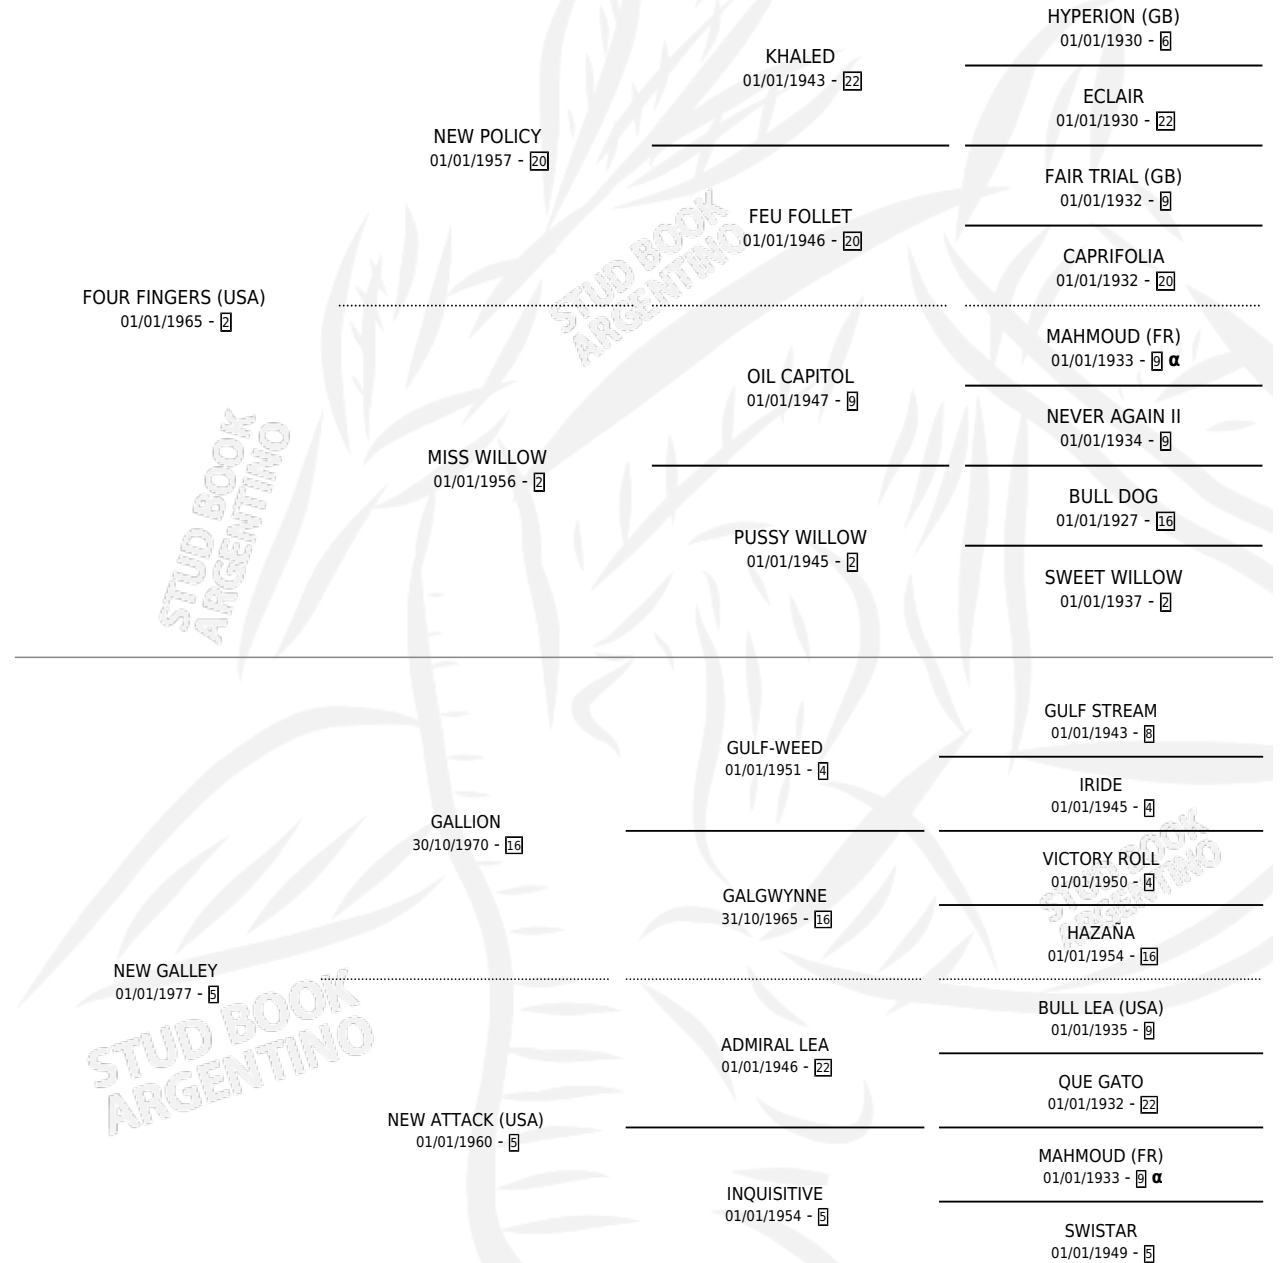

NEW FINGERS

por **FOUR FINGERS (USA)** y **NEW GALLEY** por **GALLION**

Argentina · Macho · Alazan · SP · 05/10/1985
Familia 5-j · Volumen 32

ESTADO

TIPIFICACIÓN SANGUÍNEA	✓
TIPIFICACIÓN POR ADN	X
PASAPORTE	X
IDENTIFICACIÓN POR MICROCHIP	X
REPRODUCTOR	X

Lugar de nacimiento: El Tala
Criador: Sin dato

PEDIGREE

INBREEDING : α

CAMPAÑA

Solo carreras oficiales de Argentina

POR EDAD

EDAD	CC	1°	2°	3°	4°	5°	NP	CLC	CLG	CLCG1	CLGG1	IMPORTE	GANANCIA / CC
3 AÑOS	2	0	0	0	0	0	2	0	0	0	0	\$0	\$0
TOTALES	2	0	0	0	0	0	2	0	0	0	0	\$0	\$0
%		0.0%	0.0%	0.0%	0.0%	0.0%	100%	0.0%	0.0%	0.0%	0.0%		