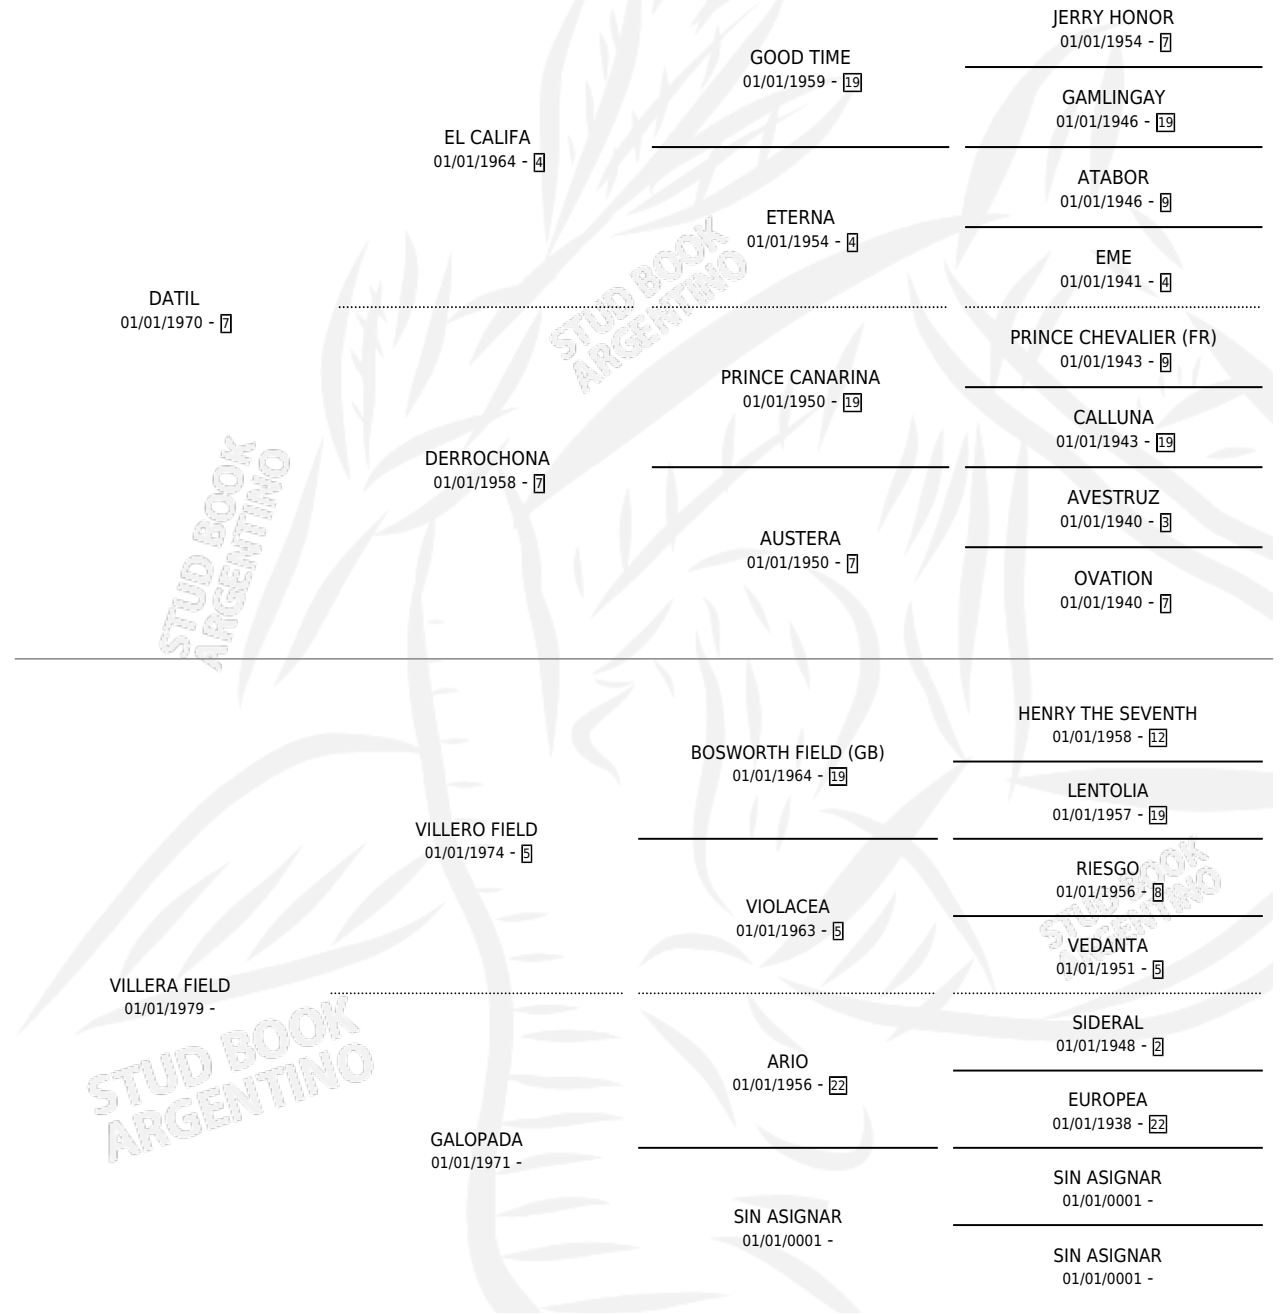

DATIL FIELD

por DATIL y VILLERA FIELD por VILLERO FIELD

Argentina · Macho · Zaino · SP · 25/09/1985
Familia · Volumen 32

ESTADO

TIPIFICACIÓN SANGUÍNEA	X
TIPIFICACIÓN POR ADN	X
PASAPORTE	X
IDENTIFICACIÓN POR MICROCHIP	X
REPRODUCTOR	X

Lugar de nacimiento: San Francisco de Suipacha
Criador: Sin dato

PEDIGREE

DATIL FIELD

Datos oficiales del Stud Book Argentino

Documento generado el 04/05/2026

studbook.org.ar