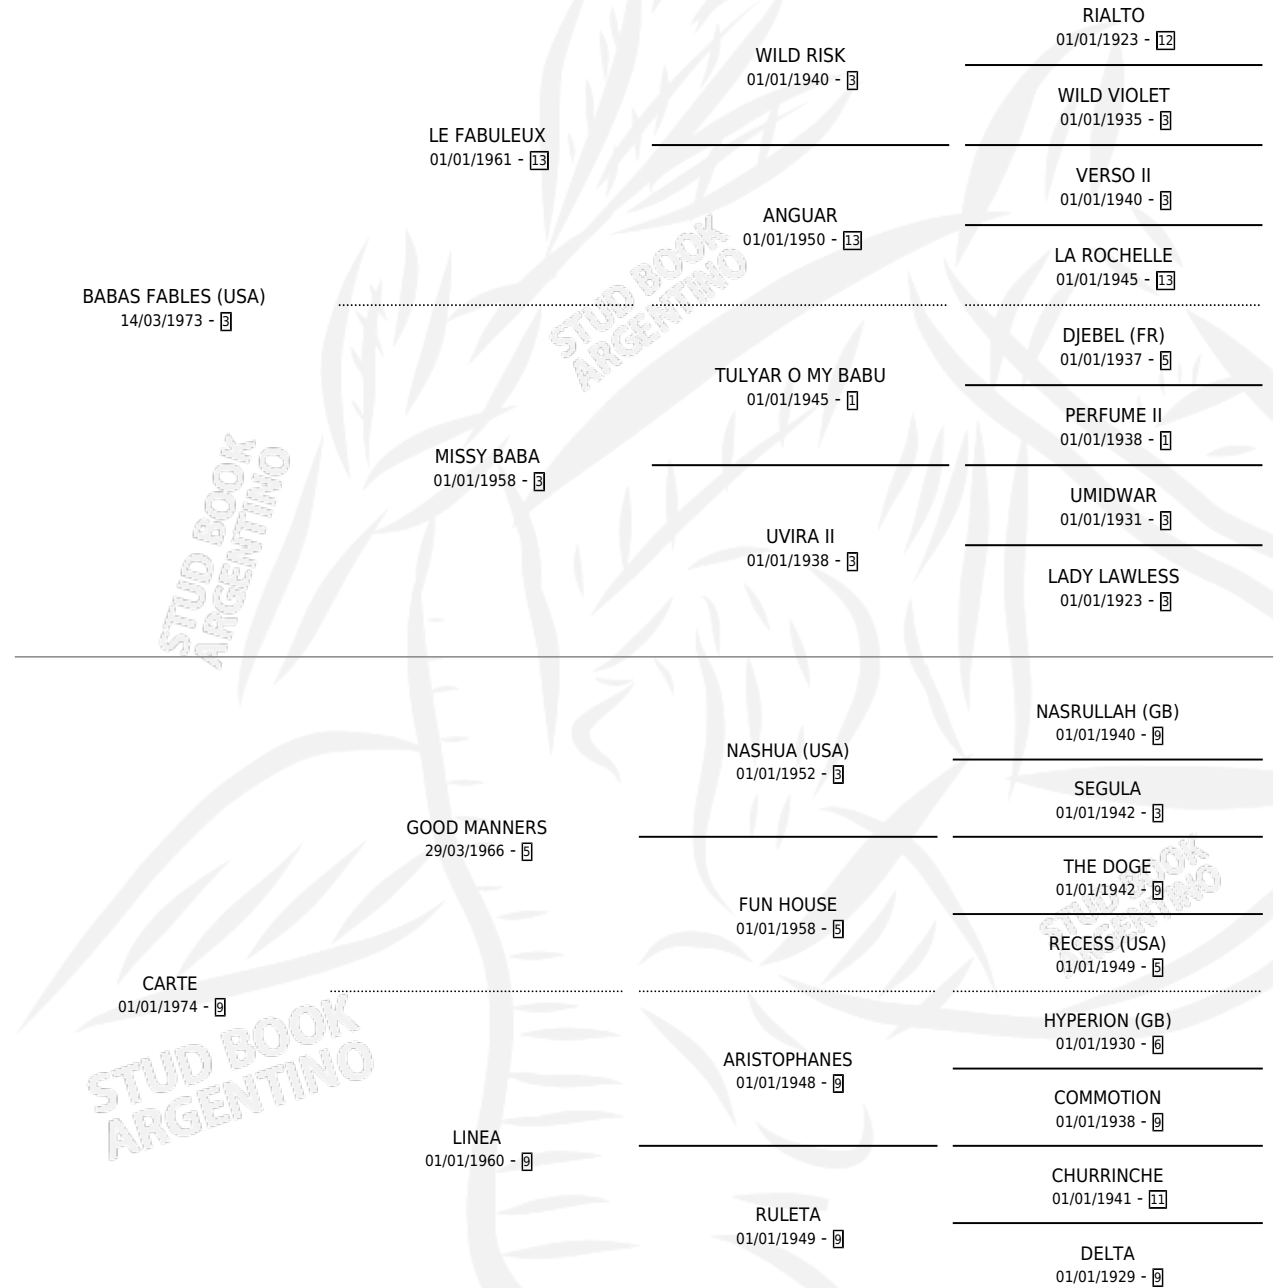

CARTA

por **BABAS FABLES (USA)** y **CARTE** por **GOOD MANNERS**

Argentina · Hembra · Zaino · SP · 15/10/1985
Familia 9-g · Volumen 32

ESTADO

TIPIFICACIÓN SANGUÍNEA	✓
TIPIFICACIÓN POR ADN	X
PASAPORTE	X
IDENTIFICACIÓN POR MICROCHIP	X
REPRODUCTOR	✓

Lugar de nacimiento: Botafogo
Criador: De All Jose Antonio Suc

~

HIJOS

	MACHOS	HEMBRAS
6 NACIERON	2	4
1 CORRIERON	0	1

SIN ACTUACIONES

PEDIGREE