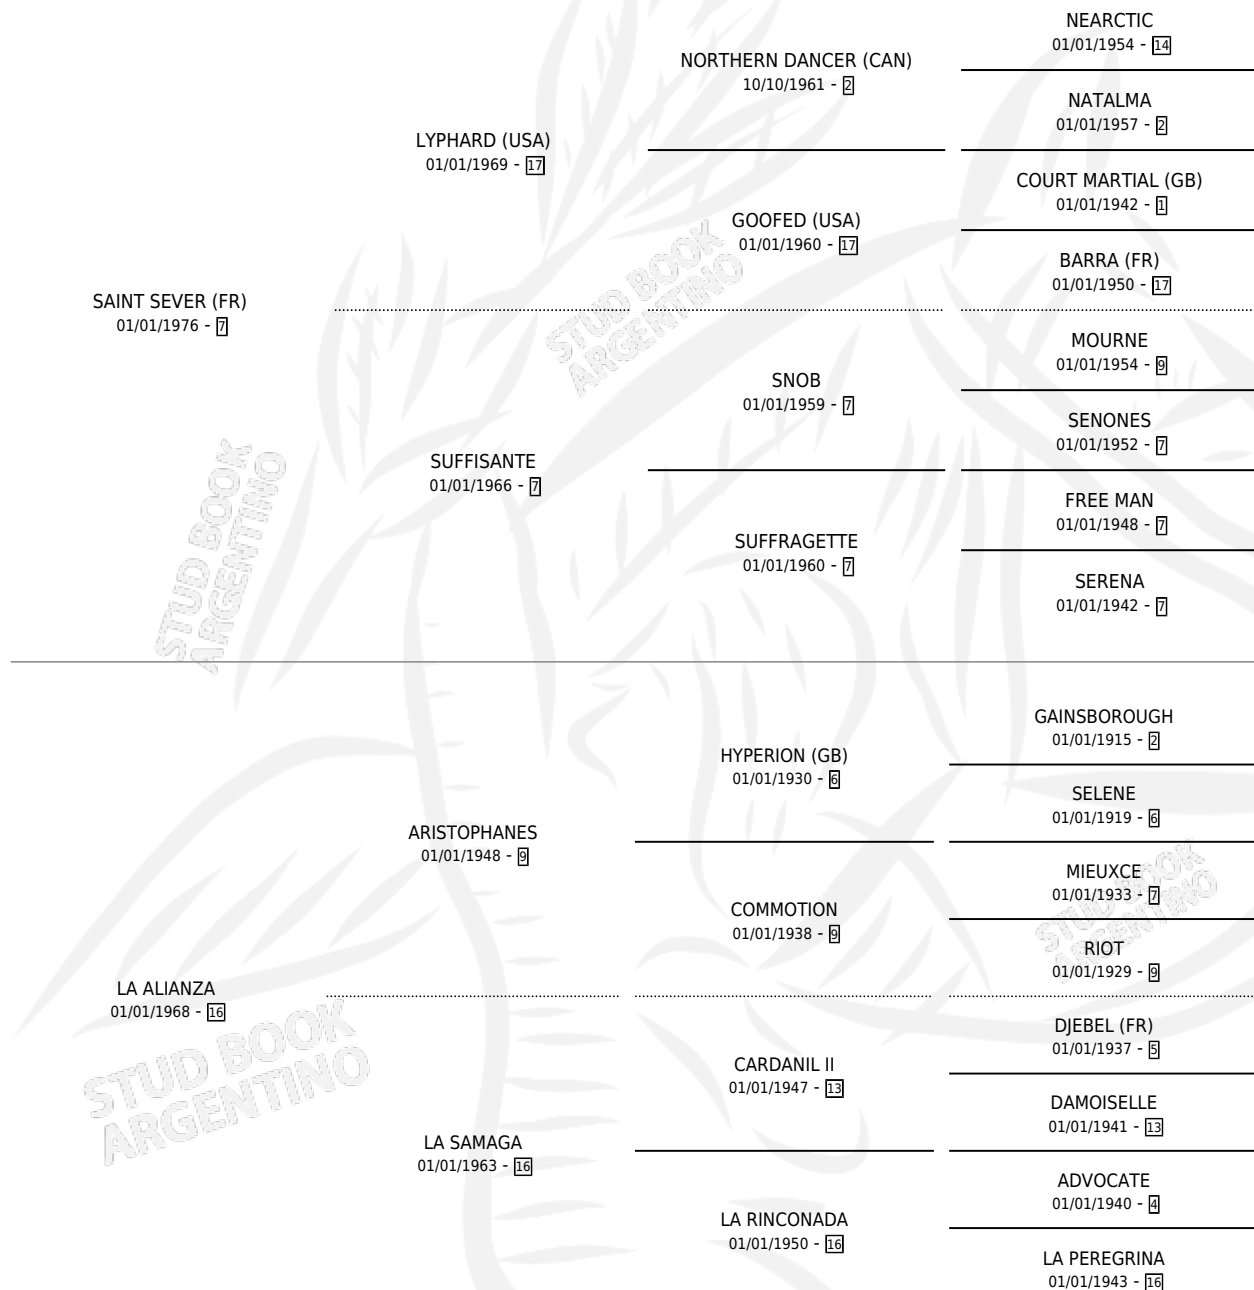

ARROYO LARGO

por SAINT SEVER (FR) y LA ALIANZA por ARISTOPHANES

Argentina · Macho · Zaino Colorado · SP · 07/10/1985
Familia 16-e · Volumen 32

ESTADO

TIPIFICACIÓN SANGUÍNEA	✓
TIPIFICACIÓN POR ADN	X
PASAPORTE	X
IDENTIFICACIÓN POR MICROCHIP	X
REPRODUCTOR	✓

Lugar de nacimiento: Ojo de Agua

Criador: Sin dato

~

HIJOS

	MACHOS	HEMBRAS
7 NACIERON	3	4
1 CORRIERON	0	1

SIN ACTUACIONES

PEDIGREE