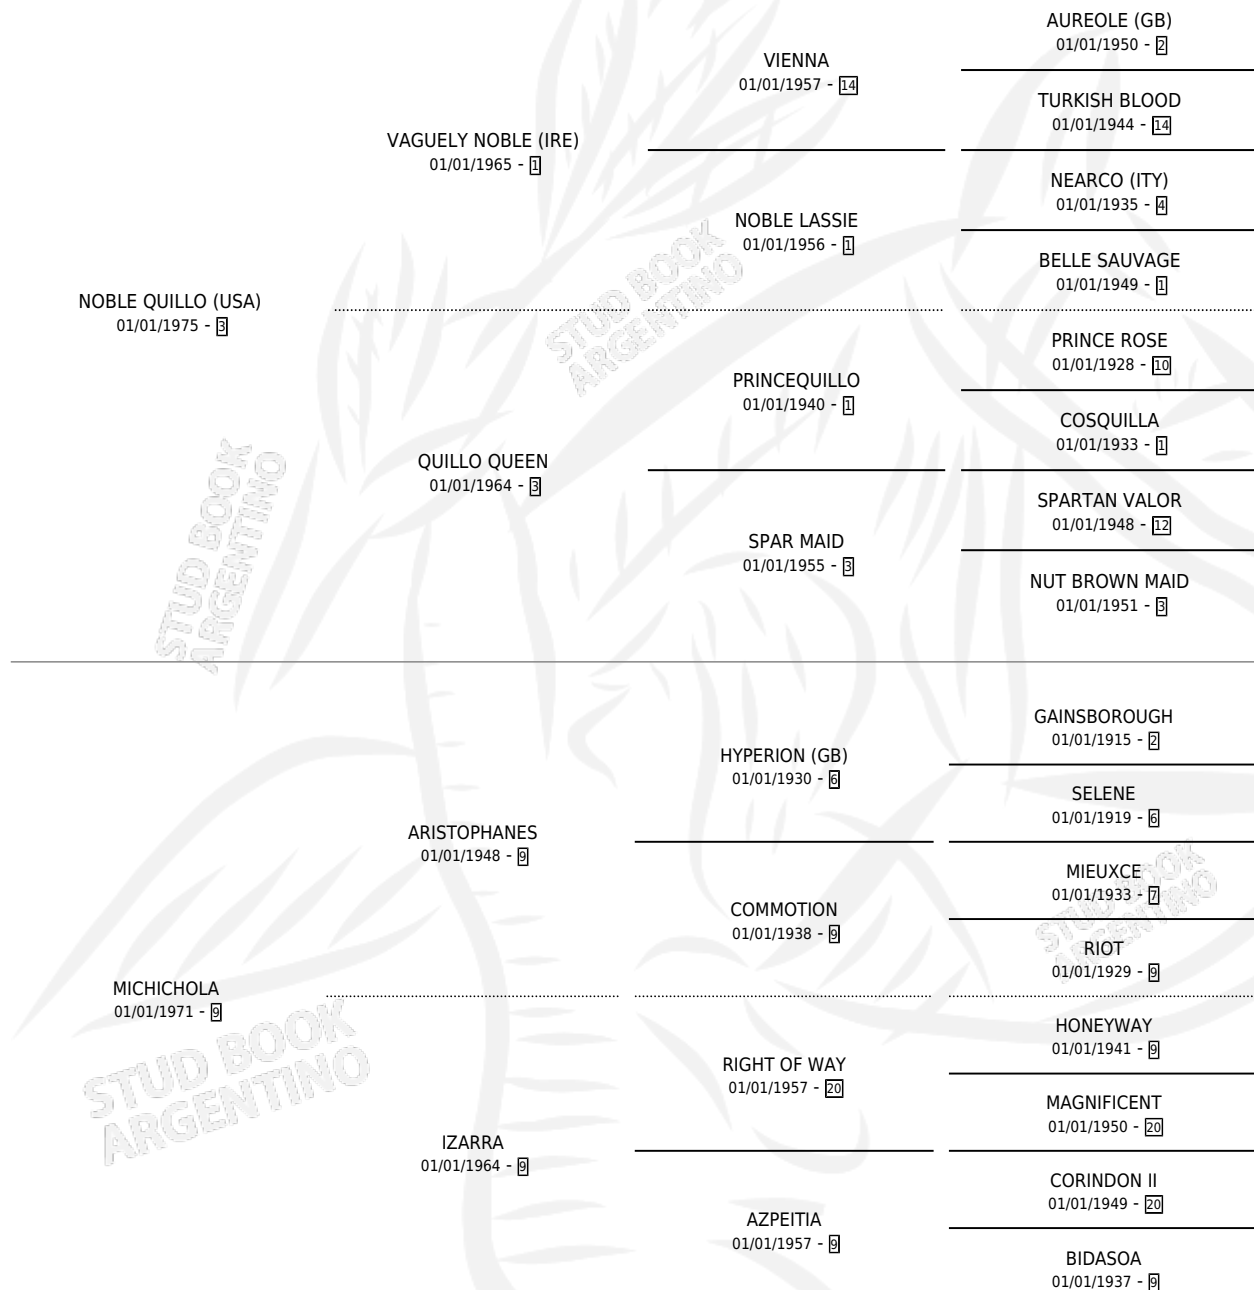

VASCA NOBLE

por NOBLE QUILLO (USA) y MICHICHOLA por
ARISTOPHANES

Argentina · Hembra · Zaino · SP · 02/10/1985
Familia 9-g · Volumen 32

ESTADO

TIPIFICACIÓN SANGUÍNEA	✓
TIPIFICACIÓN POR ADN	✓
PASAPORTE	X
IDENTIFICACIÓN POR MICROCHIP	X
REPRODUCTOR	✓

Lugar de nacimiento: Ojo de Agua
Criador: De All Jose Antonio Suc

~

HIJOS

	MACHOS	HEMBRAS
13 NACIERON	4	9
SIN ACTUACIONES		

PEDIGREE

S

cimientos 13 / Efectividad 68.42%

PADRILLO	PRODUCTO	CRIADOR	1ER SERVICIO	ÚLTIMO SERVICIO
SAVILLE	∅		01/09/2006	01/09/2006
VASCA NOBLE	∅		12/09/2005	15/09/2005
SAVILLE	BEER GERANTE (M Z, 29/08/2005)	EL FARUK	08/09/2004	16/09/2004
ANDRASSY	LA MATRONA (H Z, 23/08/2004)	EL FARUK	16/09/2003	16/09/2003
ANDRASSY	∅		03/09/2002	18/09/2002
BOOM TOSS	∅		12/10/2001	18/10/2001
LARABEE	NOBLE LULES (M Z, 09/10/2001)	EL FARUK	11/11/2000	11/11/2000
CONGUERO	VASCO QUILLO (M A, 03/11/2000)	EL FARUK	07/12/1999	07/12/1999
MAT DAY	NOBLE DAY (H A, 10/10/1999)	EL FARUK	17/10/1998	12/11/1998
LARABEE	LA COSQUINA (H Z, 22/09/1998)	EL FARUK	22/10/1997	30/10/1997
LARABEE	GAUDIOSA (H AT, 28/09/1997)	EL FARUK	26/10/1996	26/10/1996
MAT DAY	∅		16/11/1995	16/11/1995
IVORY PIRATE	CORSARIA NOBLE (H T, 16/10/1995)	EL FARUK	25/10/1994	16/11/1994
IVORY PIRATE	VASCA PIRATA (H T, 16/10/1994)	DE ALL JOSE ANTONIO SUC	08/09/1993	15/11/1993
CONGUERO	NOBLE CONGA (H Z, 27/07/1993)	DE ALL JOSE ANTONIO SUC	06/08/1992	06/08/1992
CONGUERO	OPRESORA (H A, 22/07/1992)	DE ALL JOSE ANTONIO SUC	29/08/1991	29/08/1991
CONGUERO	∅		23/10/1990	07/12/1990
CONGUERO	LAS NEREIDAS (H Z, 23/09/1990) •MURIÓ EL 30/09/1990•	DE ALL JOSE ANTONIO SUC	08/08/1989	25/10/1989
LIGHT CAVALRY (GB)	NOBLE VASCO (M ZD, 26/07/1989)	DE ALL JOSE ANTONIO SUC	06/08/1988	01/09/1988