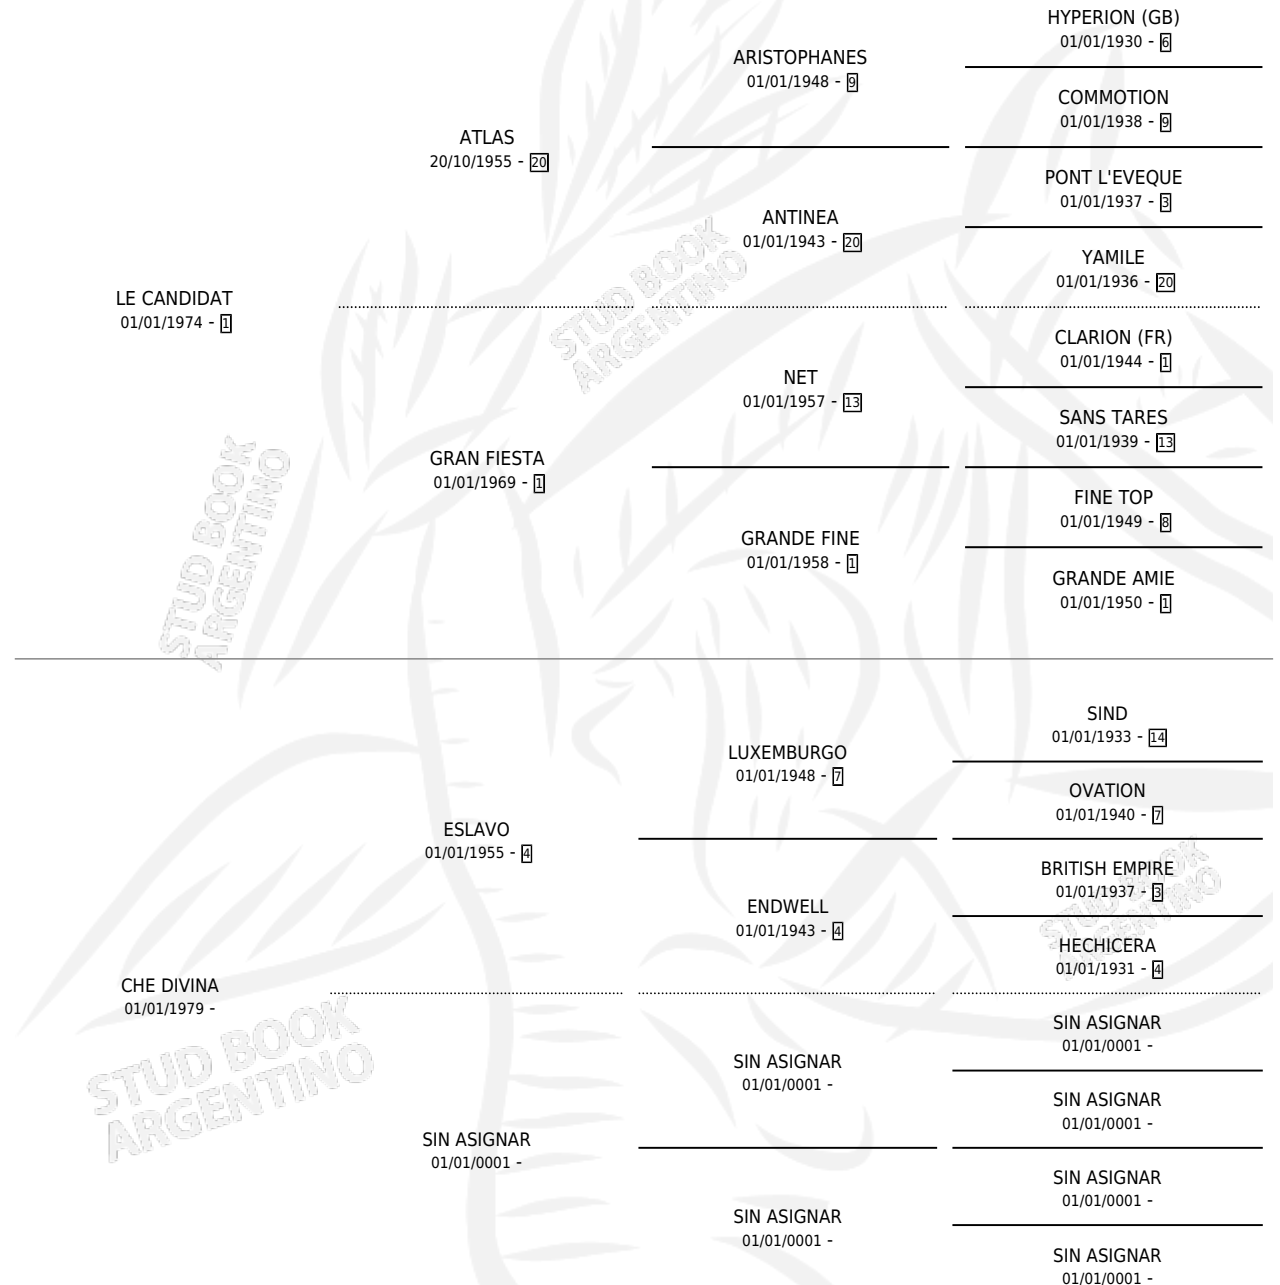

NADAT

por LE CANDIDAT y CHE DIVINA por ESLAVO

Argentina · Hembra · Zaino Colorado · SP · 01/10/1985
Familia · Volumen 32

ESTADO

TIPIFICACIÓN SANGUÍNEA	X
TIPIFICACIÓN POR ADN	X
PASAPORTE	X
IDENTIFICACIÓN POR MICROCHIP	X
REPRODUCTOR	✓

Lugar de nacimiento: El Casco

Criador: Sin dato

PEDIGREE

S

mientos 0 / Efectividad 0.00%

PADRILLO	PRODUCTO	CRIADOR	1ER SERVICIO	ÚLTIMO SERVICIO
OSTONDE (URU)	∅		11/08/1988	07/10/1988

NADAT

Datos oficiales del Stud Book Argentino