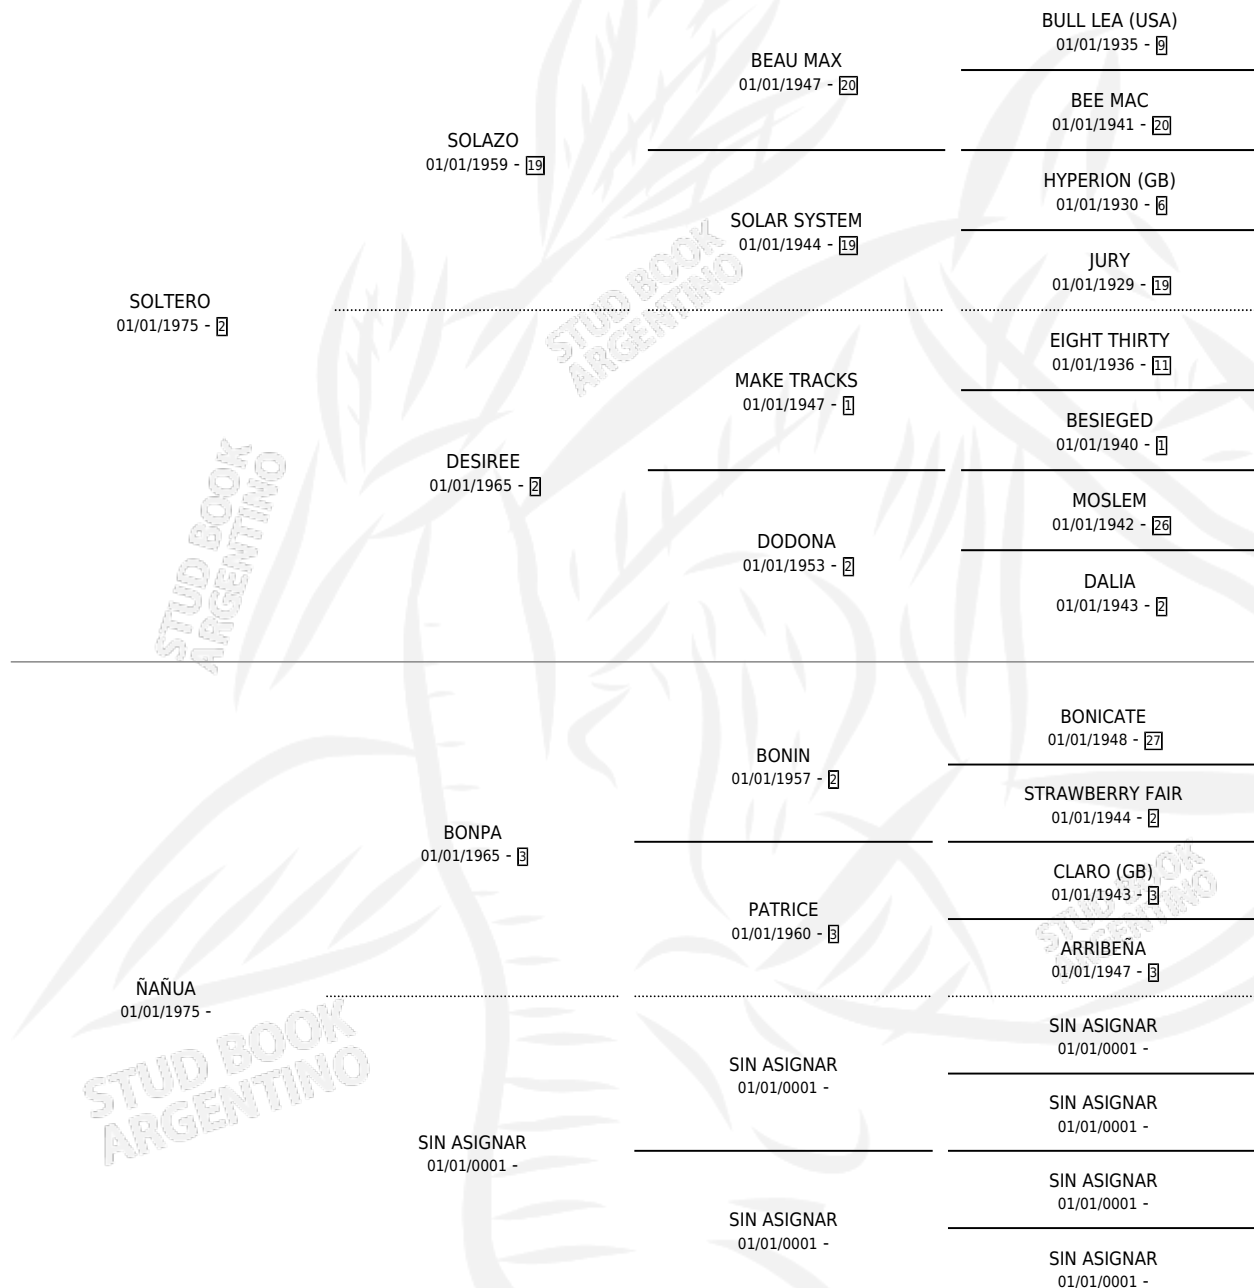

ÑATO SOLO

por SOLTERO y ÑAÑUA por BONPA

Argentina · Macho · Zaino · SP · 23/09/1985
Familia · Volumen 32

ESTADO

TIPIFICACIÓN SANGUÍNEA	X
TIPIFICACIÓN POR ADN	X
PASAPORTE	X
IDENTIFICACIÓN POR MICROCHIP	X
REPRODUCTOR	X

Lugar de nacimiento: La Maria Esther

Criador: Sin dato

PEDIGREE

ÑATO SOLO

Datos oficiales del Stud Book Argentino

Documento generado el 10/05/2026

studbook.org.ar