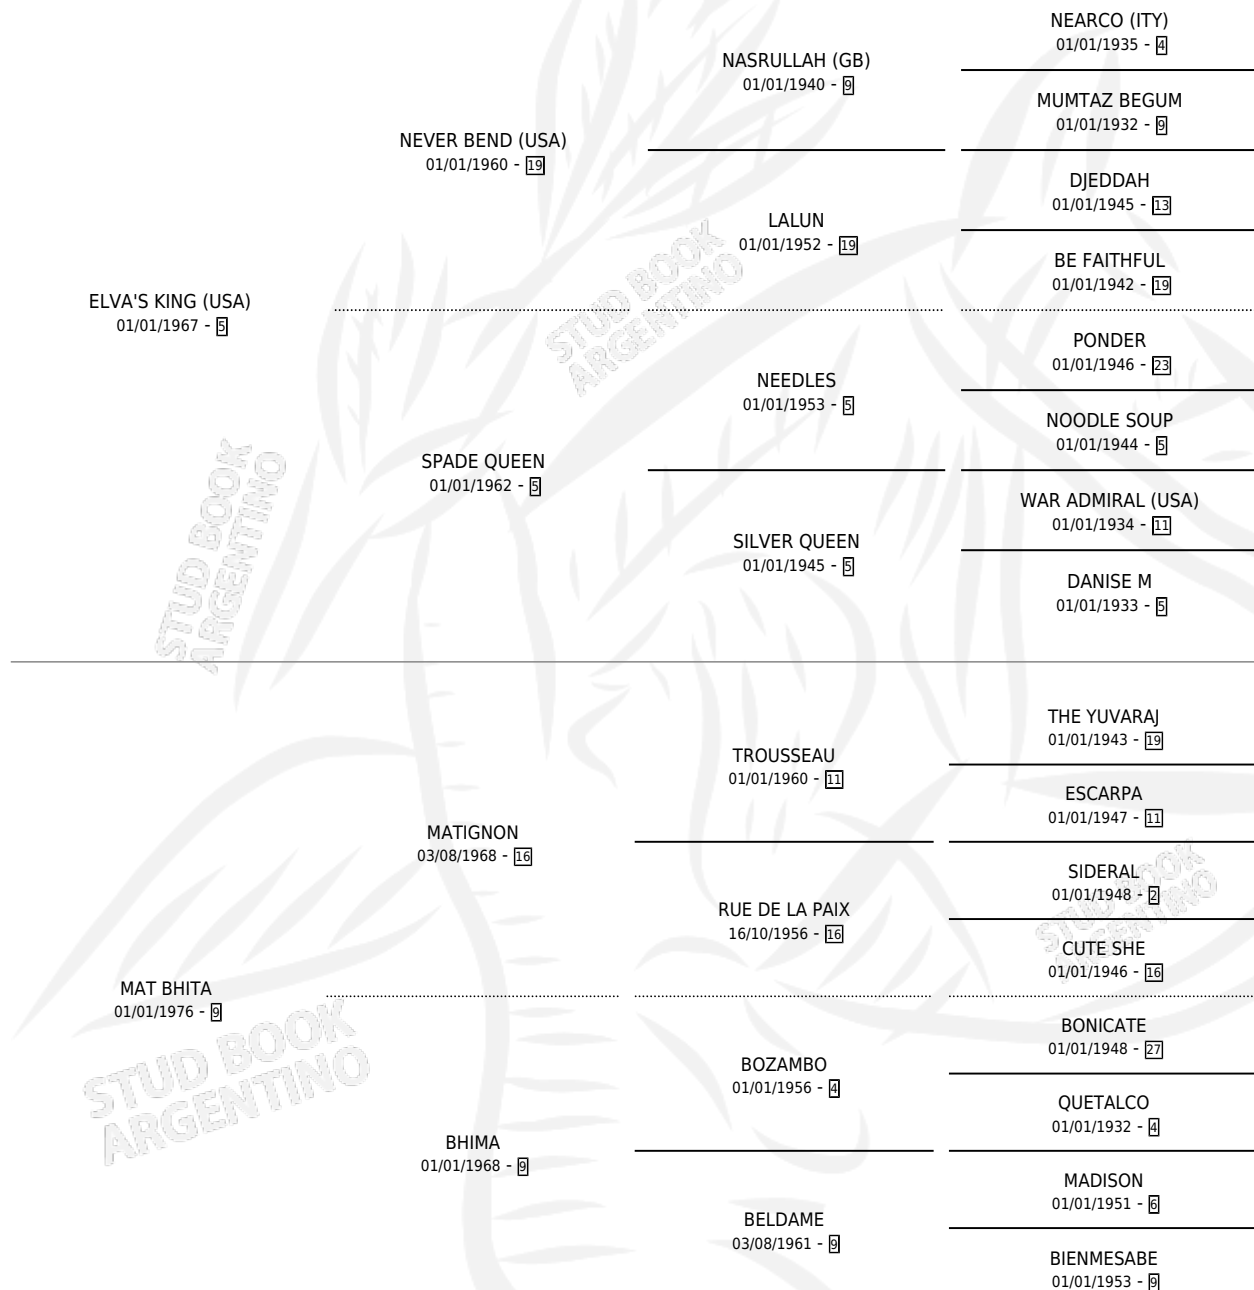

GILDO KING

por **ELVA'S KING (USA)** y **MAT BHITA** por **MATIGNON**

Argentina · Macho · Zaino Colorado · SP · 15/10/1985
Familia 9-g · Volumen 32

ESTADO

TIPIFICACIÓN SANGUÍNEA	X
TIPIFICACIÓN POR ADN	X
PASAPORTE	X
IDENTIFICACIÓN POR MICROCHIP	X
REPRODUCTOR	X

Lugar de nacimiento: El Maiten

Criador: Sin dato

PEDIGREE

CAMPAÑA

Solo carreras oficiales de Argentina

POR EDAD

EDAD	CC	1°	2°	3°	4°	5°	NP	CLC	CLG	CLCG1	CLGG1	IMPORTE	GANANCIA / CC
3 AÑOS	3	0	1	1	0	1	0	0	0	0	0	\$0	\$0
TOTALES	3	0	1	1	0	1	0	0	0	0	0	\$0	\$0
%		0.0%	33.3%	33.3%	0.0%	33.3%	0.0%	0.0%	0.0%	0.0%	0.0%		