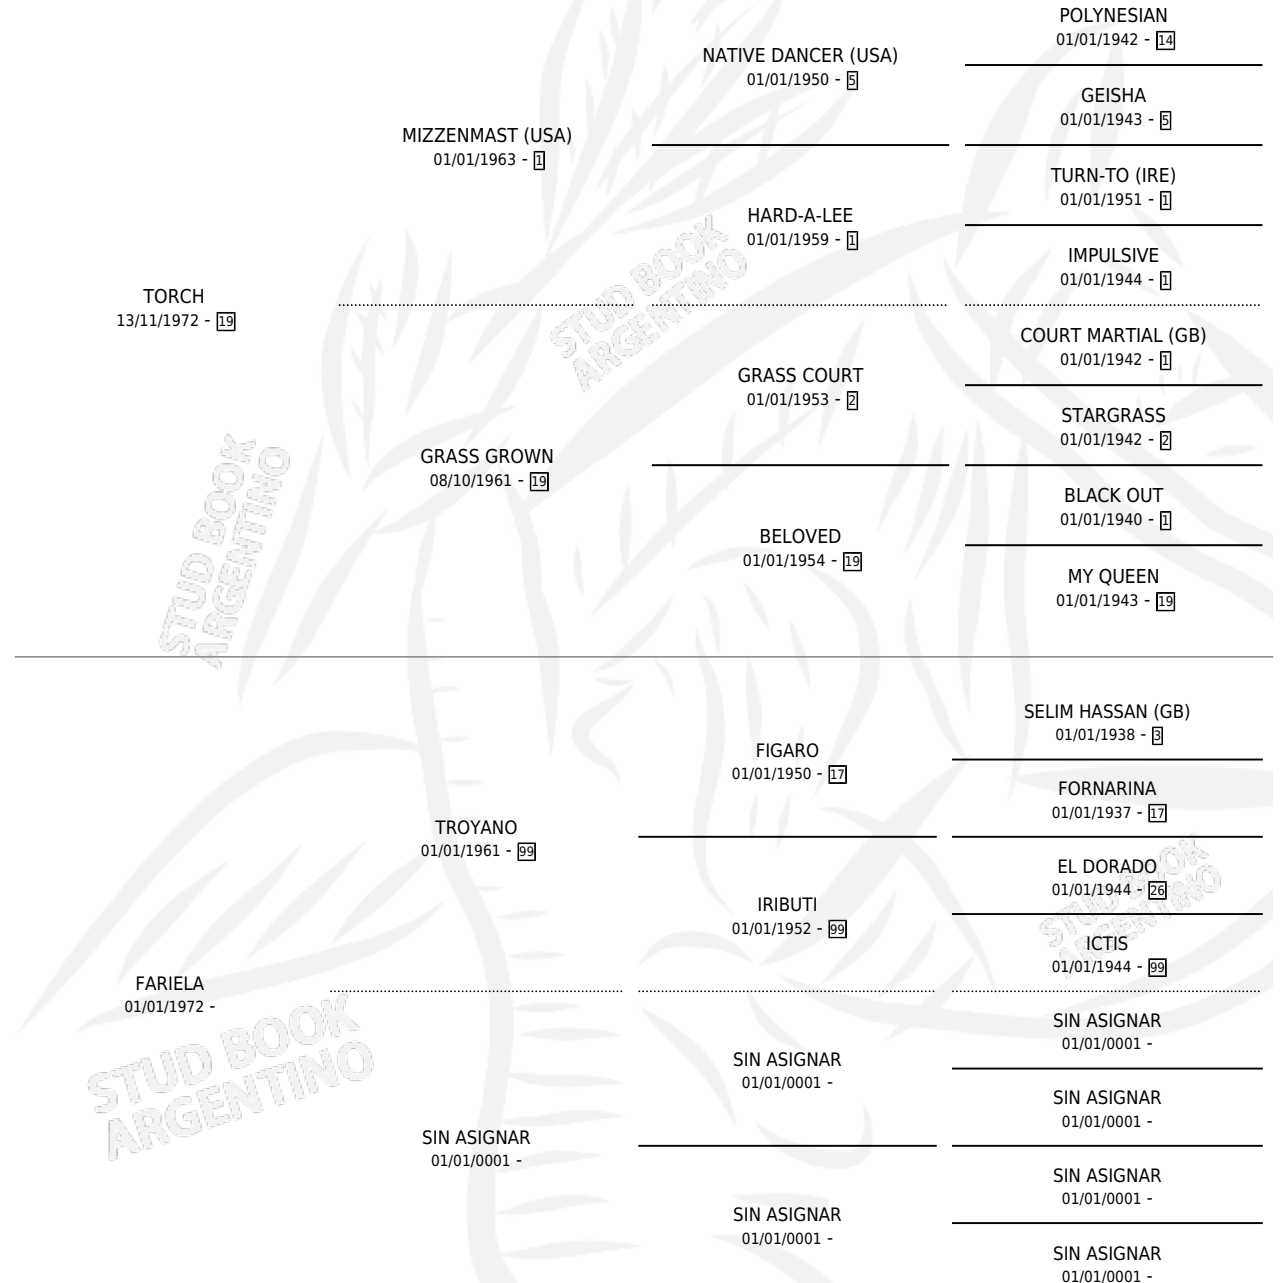

FARIELO

por TORCH y FARIELA por TROYANO

Argentina · Macho · Alazan · SP · 08/10/1985
Familia · Volumen 32

ESTADO

TIPIFICACIÓN SANGUÍNEA	X
TIPIFICACIÓN POR ADN	X
PASAPORTE	X
IDENTIFICACIÓN POR MICROCHIP	X
REPRODUCTOR	X

Lugar de nacimiento: La Chola
Criador: Sin dato

PEDIGREE

FARIELO

Datos oficiales del Stud Book Argentino

Documento generado el 23/04/2026

studbook.org.ar