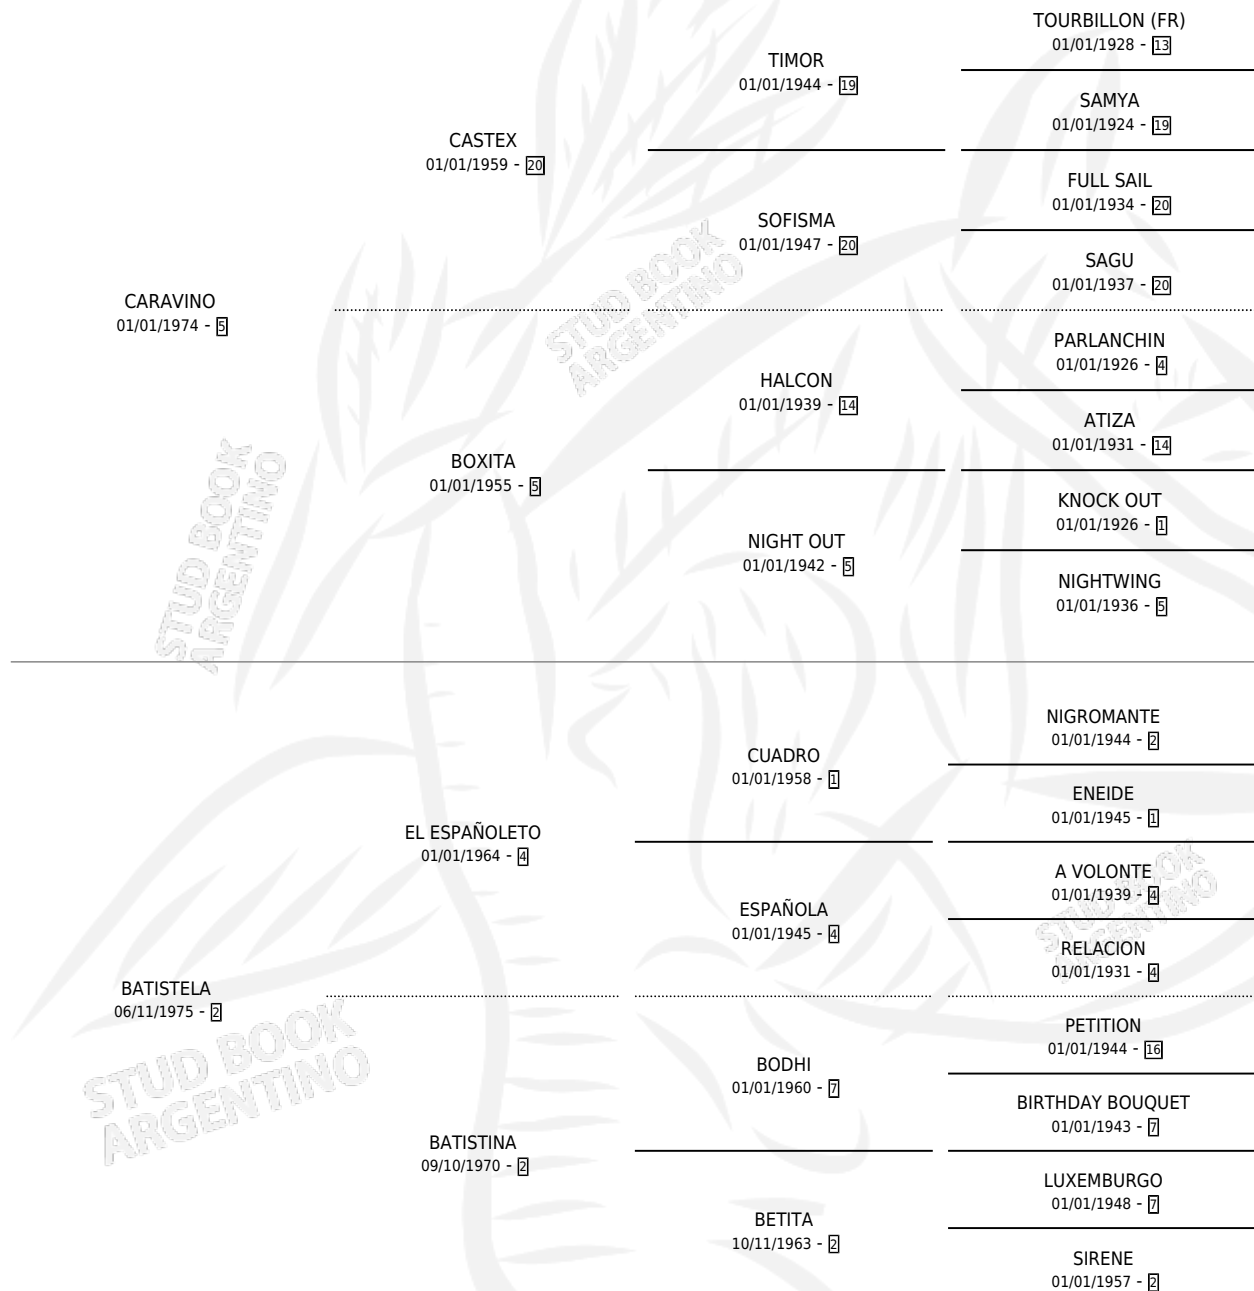

BATISLINA

por CARAVINO y BATISTELA por EL ESPAÑOLETO

Argentina · Hembra · Zaino Colorado · SP · 08/10/1985
Familia 2-m · Volumen 32

ESTADO

TIPIFICACIÓN SANGUÍNEA	✓
TIPIFICACIÓN POR ADN	X
PASAPORTE	X
IDENTIFICACIÓN POR MICROCHIP	X
REPRODUCTOR	✓

Lugar de nacimiento: Don Dario

Criador: Sin dato

~

HIJOS

	MACHOS	HEMBRAS
5 NACIERON	3	2
SIN ACTUACIONES		

PEDIGREE

S

cimientos 5 / Efectividad 50.00%

PADRILLO	PRODUCTO	CRIADOR	1ER SERVICIO	ÚLTIMO SERVICIO
PARAQUIEN	∅		14/11/1999	15/11/1999
BATISLINA	BETI QUIEN (H Z, 10/08/1999)	SIN DATO	22/08/1998	06/09/1998
PARAQUIEN	∅		13/11/1997	14/11/1997
PARAQUIEN	ELECTORADO (M A, 05/11/1997)	SIN DATO	26/11/1996	27/11/1996
PARAQUIEN	FUMIAL (M ZD, 30/10/1996)	SIN DATO	25/11/1995	26/11/1995
MABELSUSO	∅		16/11/1994	16/11/1994
MABELSUSO	BRIQUIBRIQUI (H ZT, 23/10/1994)	SIN DATO	15/11/1993	17/11/1993
MABELSUSO	ARIDEN (M T, 08/10/1993)	SIN DATO	29/10/1992	29/10/1992
MABELSUSO	∅		01/12/1991	15/12/1991
CARAVINO	∅		23/11/1988	23/11/1988