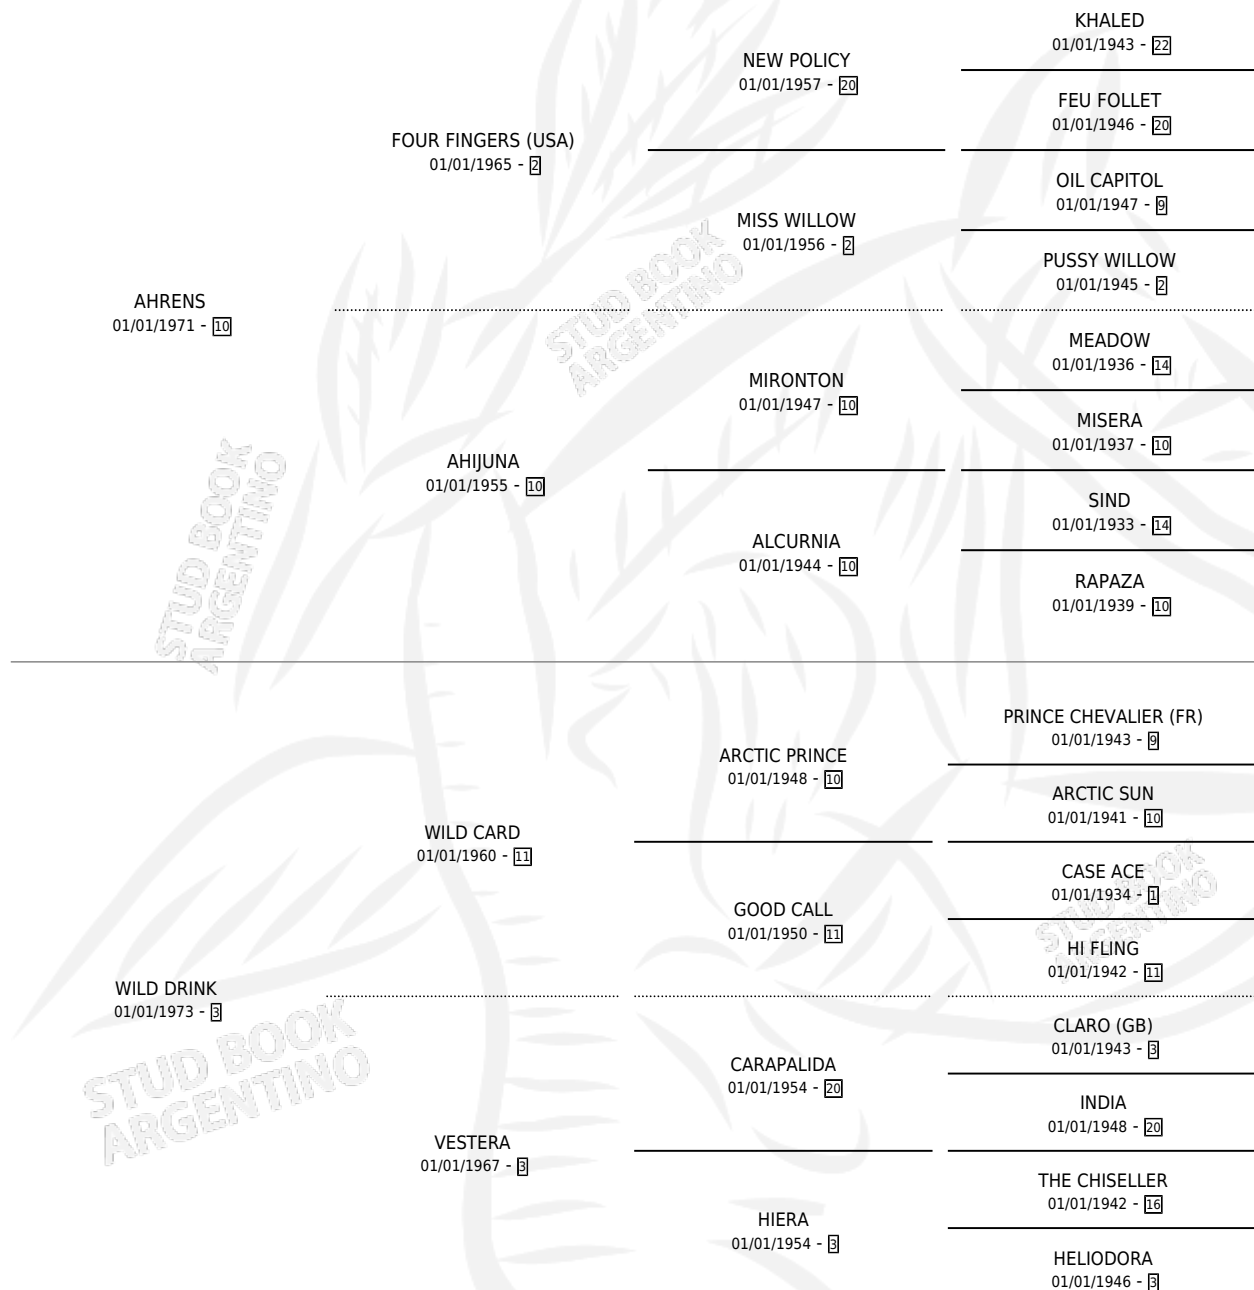

VILDRIN

por AHRENS y WILD DRINK por WILD CARD

Argentina · Macho · Zaino Colorado · SP · 06/10/1985
Familia 3-i · Volumen 32

ESTADO

TIPIFICACIÓN SANGUÍNEA	X
TIPIFICACIÓN POR ADN	X
PASAPORTE	X
IDENTIFICACIÓN POR MICROCHIP	X
REPRODUCTOR	X

Lugar de nacimiento: Campo particular

Criador: Frattini Raul Arnaldo

PEDIGREE

VILDRIN

Datos oficiales del Stud Book Argentino

Documento generado el 27/04/2026

studbook.org.ar