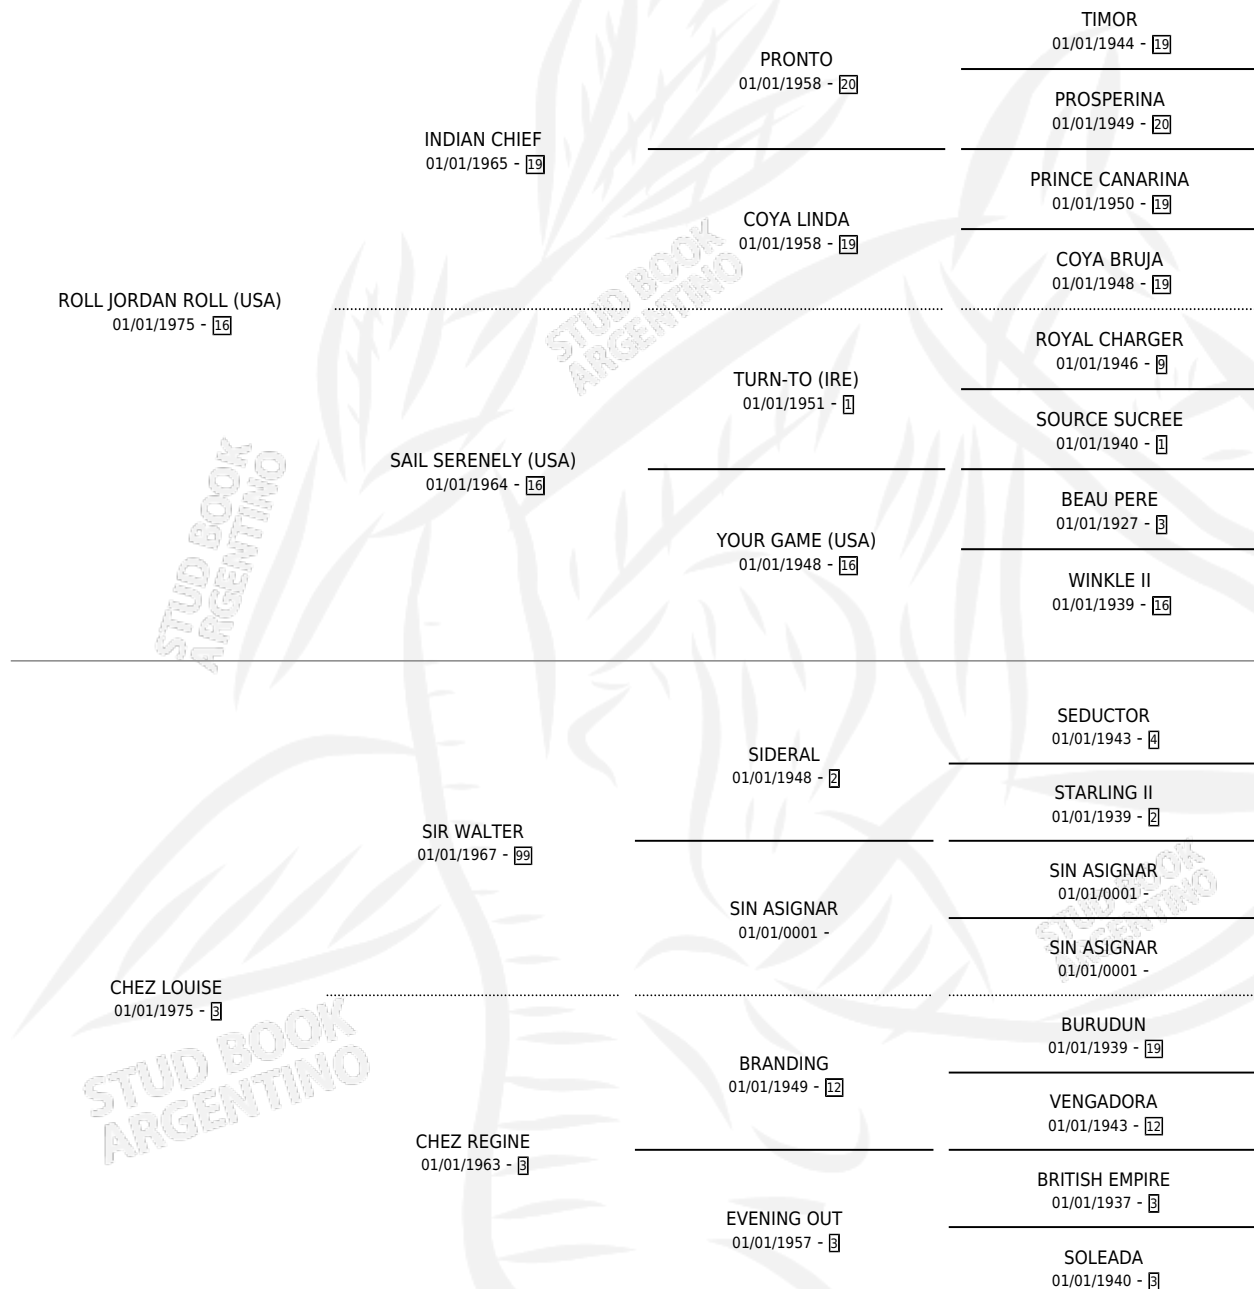

LOUISE ROLL

por **ROLL JORDAN ROLL (USA)** y **CHEZ LOUISE** por **SIR WALTER**

Argentina · Hembra · Zaino · SP · 29/09/1985
Familia 3-d · Volumen 32

ESTADO

TIPIFICACIÓN SANGUÍNEA	X
TIPIFICACIÓN POR ADN	X
PASAPORTE	X
IDENTIFICACIÓN POR MICROCHIP	X
REPRODUCTOR	✓

Lugar de nacimiento: La Tregua

Criador: Sin dato

PEDIGREE