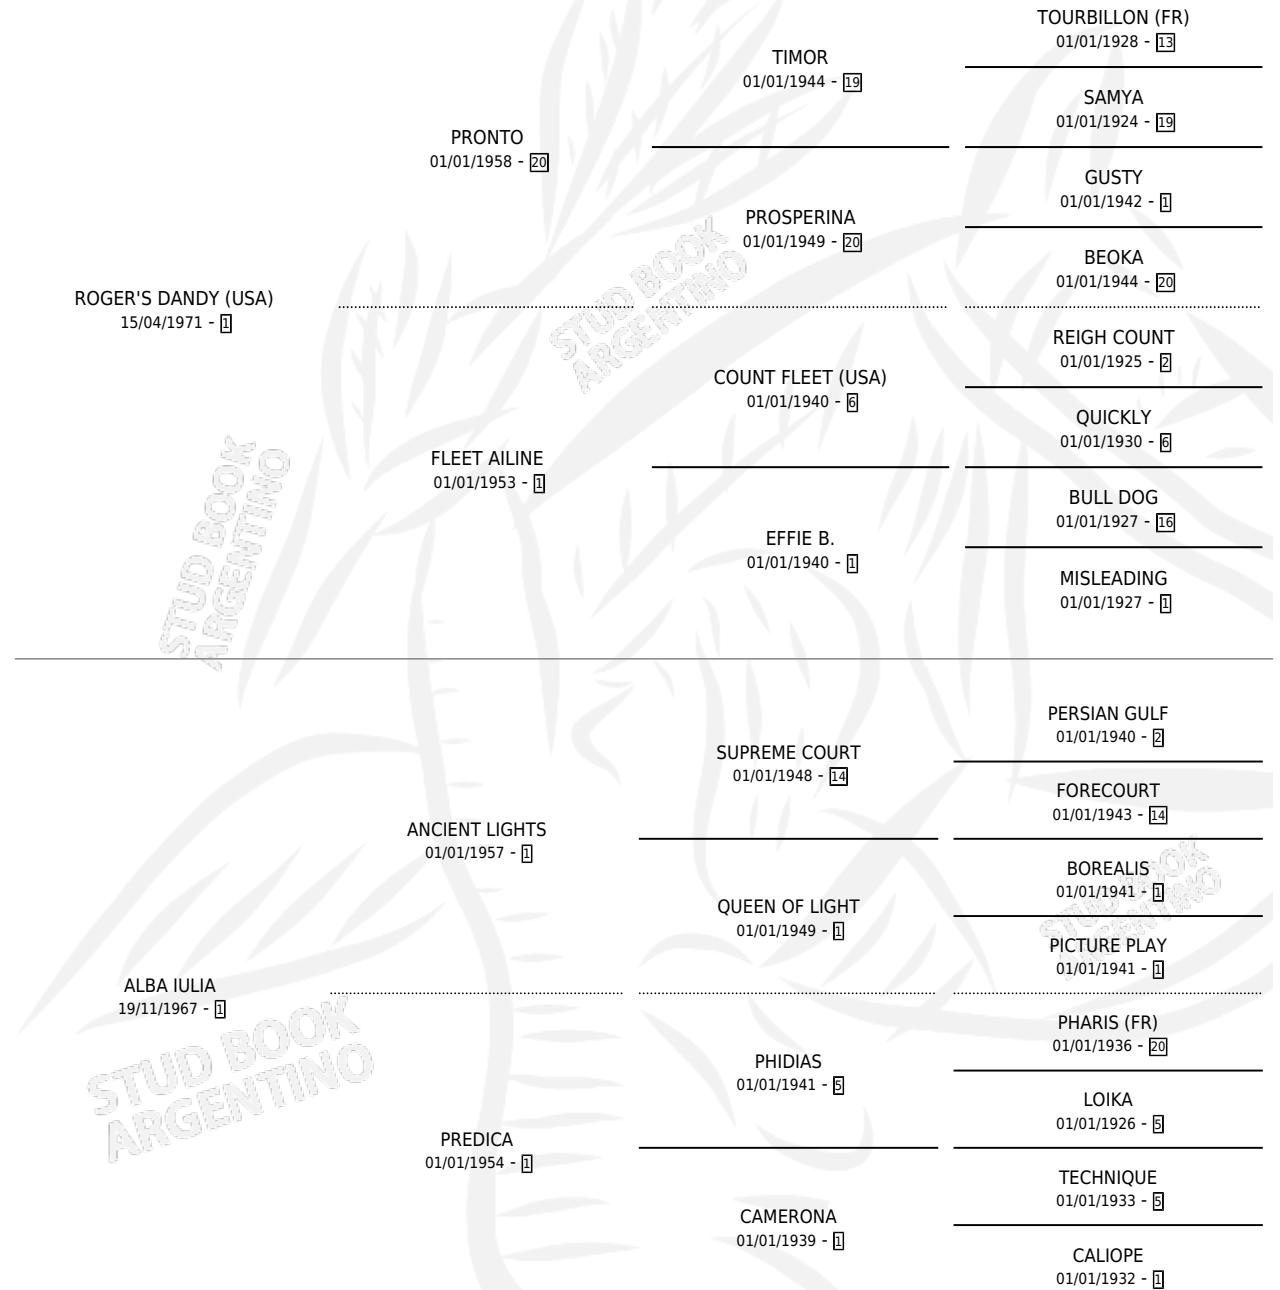

PABLO DANDY

por **ROGER'S DANDY (USA)** y **ALBA IULIA** por **ANCIENT LIGHTS**

Argentina · Macho · Zaino · SP · 18/08/1985
Familia 1-p · Volumen 32

ESTADO

TIPIFICACIÓN SANGUÍNEA	X
TIPIFICACIÓN POR ADN	X
PASAPORTE	X
IDENTIFICACIÓN POR MICROCHIP	X
REPRODUCTOR	X

Lugar de nacimiento: Tobetma
Criador: Sin dato

PEDIGREE

PABLO DANDY

Datos oficiales del Stud Book Argentino

Documento generado el 26/04/2026

studbook.org.ar