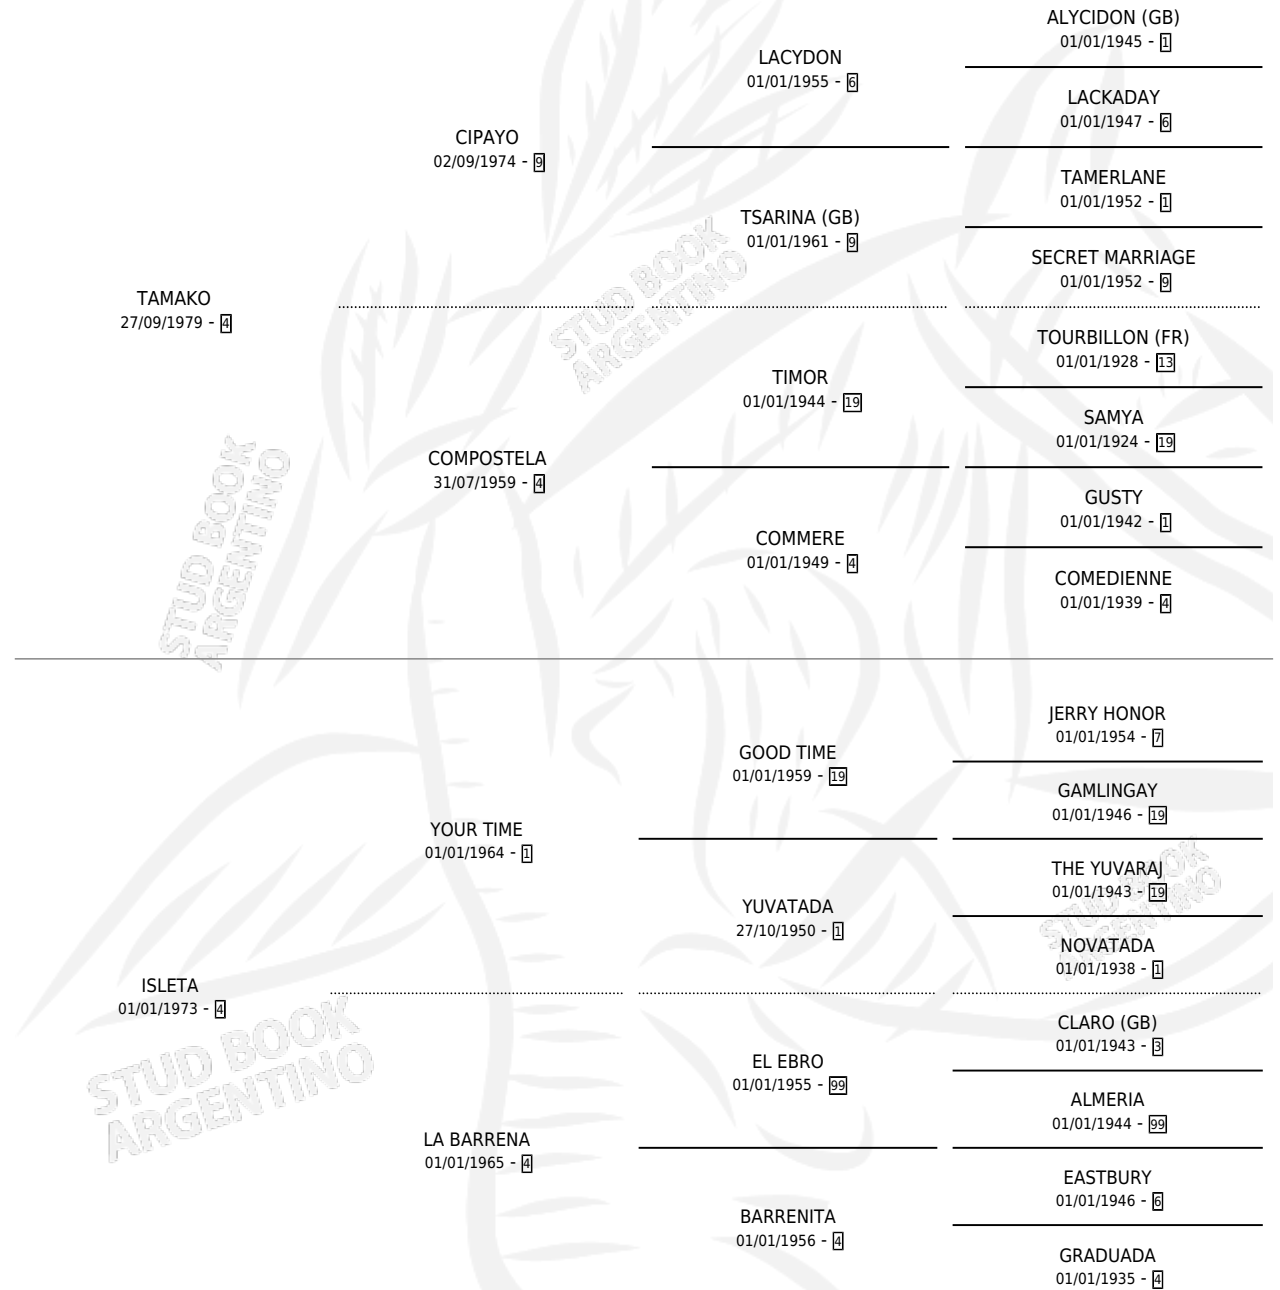

EL BETO

por TAMAKO y ISLETA por YOUR TIME

Argentina · Macho · Tordillo · SP · 26/10/1985
Familia 4-p · Volumen 32

ESTADO

TIPIFICACIÓN SANGUÍNEA	✓
TIPIFICACIÓN POR ADN	X
PASAPORTE	X
IDENTIFICACIÓN POR MICROCHIP	X
REPRODUCTOR	✓

Lugar de nacimiento: Los Ranqueles

Criador: Sin dato

~

HIJOS

	MACHOS	HEMBRAS
12 NACIERON	5	7
9 CORRIERON	3	6
3 GANARON	0	3
0 GANADORES CL	0 GANADORES GR	0 GANADORES G1

PEDIGREE

~

CAMPAÑA

Solo carreras oficiales de Argentina

POR EDAD

EDAD	CC	1°	2°	3°	4°	5°	NP	CLC	CLG	CLCG1	CLGG1	IMPORTE	GANANCIA / CC
3 AÑOS	5	1	0	0	3	0	1	0	0	0	0	\$11,013	\$2,203
4 AÑOS	4	2	0	0	0	1	1	0	0	0	0	\$1,133,000	\$283,250
5 AÑOS	9	2	0	3	2	1	1	2	0	1	0	\$12,528,300	\$1,392,033
6 AÑOS	3	0	0	0	1	0	2	1	0	0	0	\$0	\$0
TOTALES	21	5	0	3	6	2	5	3	0	1	0	\$13,672,313	\$651,063
%		23.8%	0.0%	14.3%	28.6%	9.5%	23.8%	14.3%	0.0%	33.3%	0.0%		

Ganador de 5 carreras en San Isidro - \$13,672,313, a los 3,4 y 5 años, incluso 3ro Saint Simon Handicap y Haras Argentinos **[L]**, 4to Guatan Handicap y Wilfredo Latham Hcap.

POR DISTANCIA

HIPODROMO	CC	1°	2°	3°	4°	5°	NP	CLC	CLG	CLCG1	CLGG1	IMPORTE
LA PLATA	1	0	0	0	1	0	0	0	0	0	0	\$0
1600 MTS	1	0	0	0	1	0	0	0	0	0	0	\$0
SAN ISIDRO	18	5	0	2	5	2	4	2	0	1	0	\$6,172,313
1800 MTS	5	1	0	1	1	1	1	0	0	0	0	\$5,039,313
1600 MTS	6	2	0	1	1	0	2	1	0	0	0	\$0
2000 MTS	4	1	0	0	2	1	0	0	0	0	0	\$1,133,000
2400 MTS	1	0	0	0	0	0	1	1	0	1	0	\$0
1400 MTS	2	1	0	0	1	0	0	0	0	0	0	\$0
PALERMO	2	0	0	1	0	0	1	1	0	0	0	\$7,500,000
1800 MTS	2	0	0	1	0	0	1	1	0	0	0	\$7,500,000