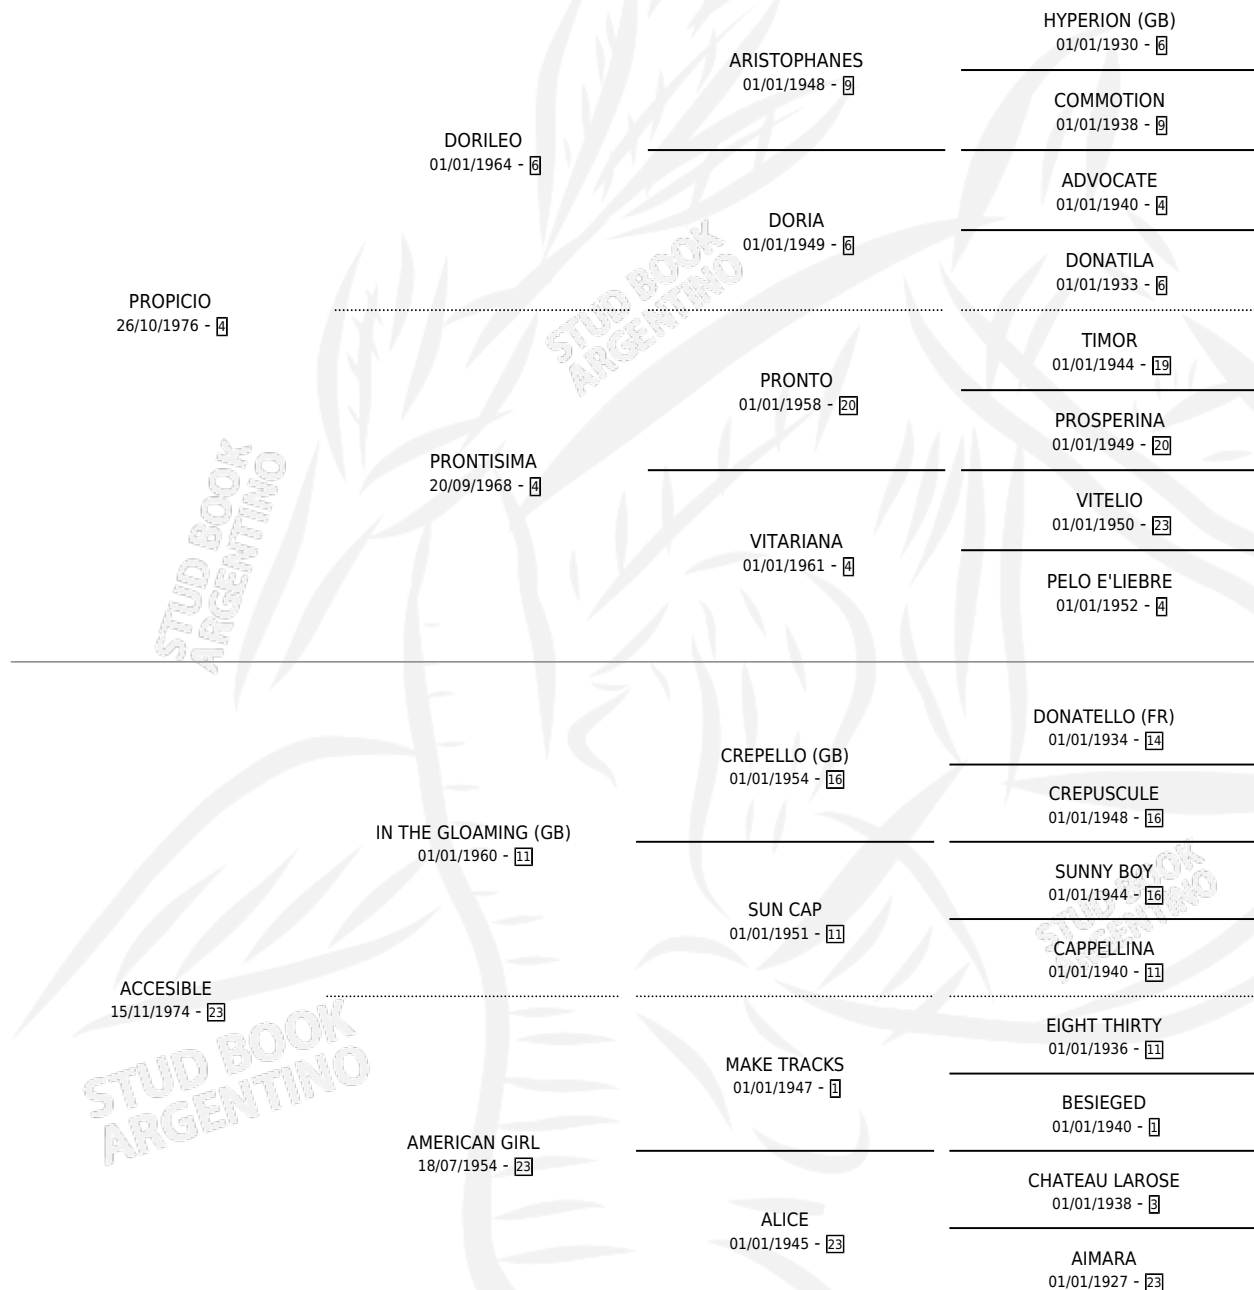

APURATE

por **PROPICIO** y **ACCESIBLE** por **IN THE GLOAMING (GB)**

Argentina · Hembra · Alazan · SP · 25/09/1985
Familia 23-a · Volumen 32

ESTADO

TIPIFICACIÓN SANGUÍNEA	✓
TIPIFICACIÓN POR ADN	X
PASAPORTE	X
IDENTIFICACIÓN POR MICROCHIP	X
REPRODUCTOR	✓

Lugar de nacimiento: El Turf

Criador: Sin dato

~

HIJOS

	MACHOS	HEMBRAS
4 NACIERON	3	1
SIN ACTUACIONES		

PEDIGREE

S

mientos 4 / Efectividad 50.00%

PADRILLO	PRODUCTO	CRIADOR	1ER SERVICIO	ÚLTIMO SERVICIO
ALENTADITO	∅		13/11/1995	13/11/1995
APURATE	∅		15/01/1994	17/01/1994
Datos oficiales del Stud Book Argentino			28/11/1993	09/12/1993
ALENTADITO	∅		28/11/1993	09/12/1993
Documentado el 23/04/2026				
ANCIANO studbook.org.ar	ALIGERATE (H A, 17/11/1993)	SIN DATO	12/12/1992	12/12/1992
BOSSUET	CARO APURADO (M ZD, 19/10/1992)	SIN DATO	06/11/1991	06/11/1991
FERROCINANTE	AFERRATE (M A, 28/10/1991)	SIN DATO	25/11/1990	26/11/1990
ALENTADITO	∅		07/09/1989	15/09/1989
LYPHMAS (USA)	APARTE (M A, 01/09/1989)	SIN DATO	16/09/1988	18/09/1988