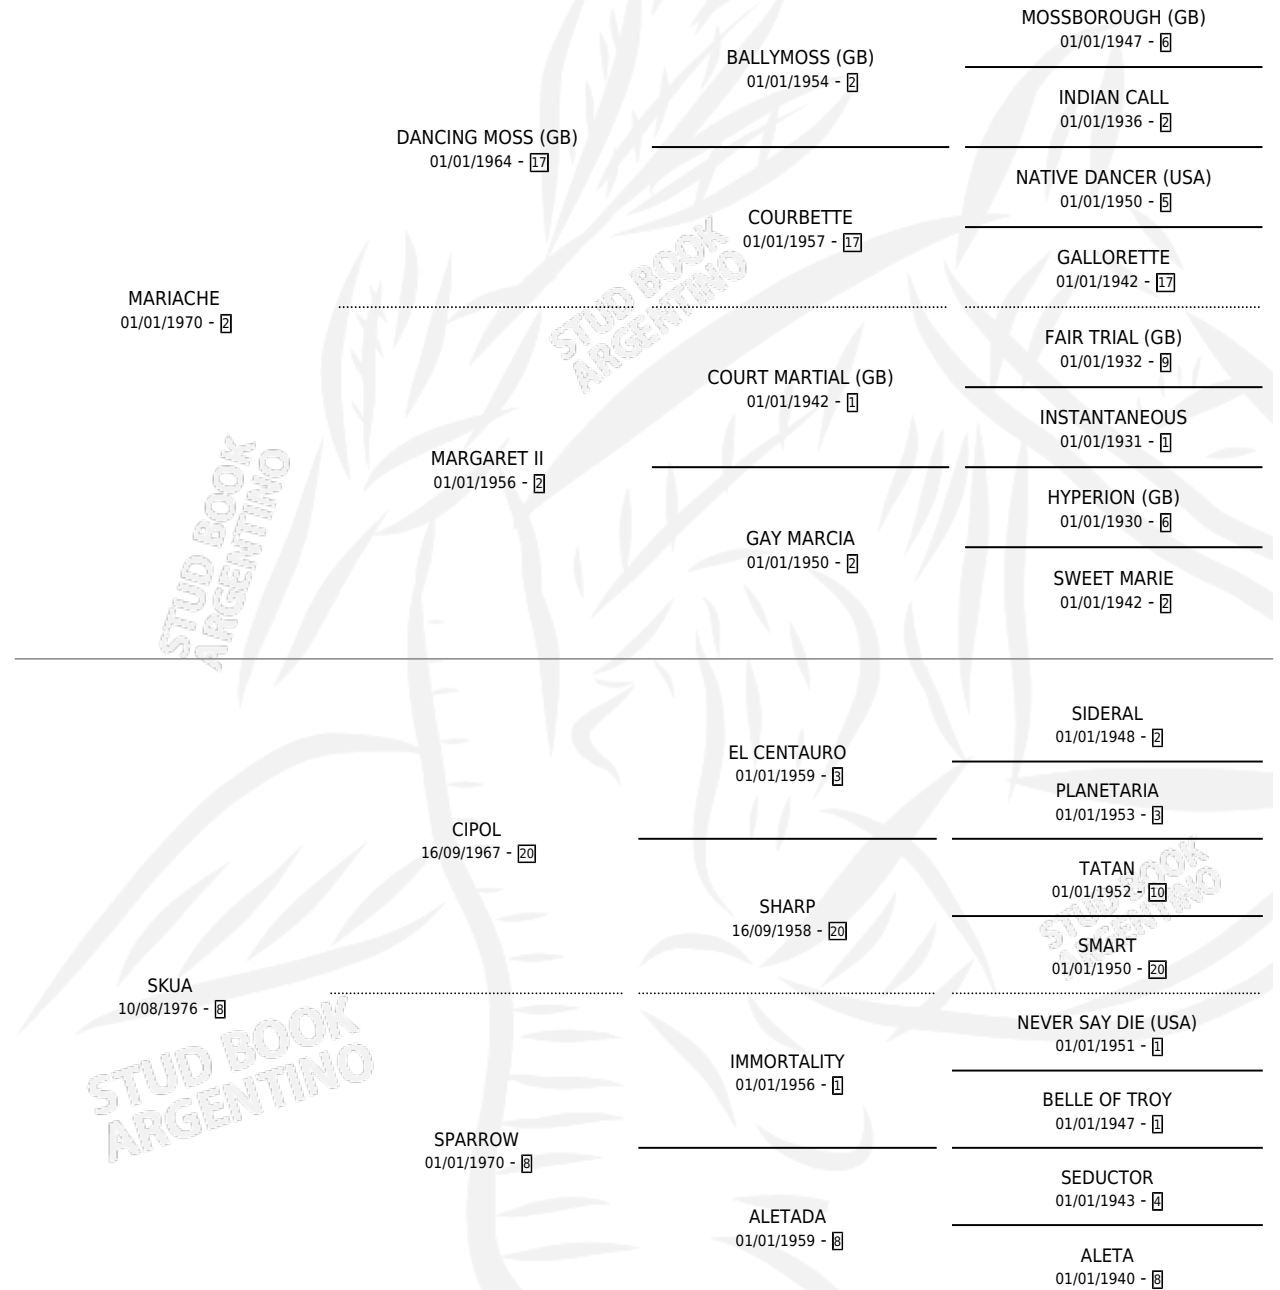

CURRUCO

por **MARIACHE** y **SKUA** por **CIPOL**

Argentina · Macho · Zaino · SP · 17/10/1985
Familia 8-j · Volumen 32

ESTADO

TIPIFICACIÓN SANGUÍNEA	✓
TIPIFICACIÓN POR ADN	X
PASAPORTE	X
IDENTIFICACIÓN POR MICROCHIP	X
REPRODUCTOR	✓

Lugar de nacimiento: Vacacion

Criador: Sin dato

~

HIJOS

	MACHOS	HEMBRAS
1 NACIERON	0	1
SIN ACTUACIONES		

PEDIGREE

~

CAMPAÑA

Solo carreras oficiales de Argentina

POR EDAD

EDAD	CC	1°	2°	3°	4°	5°	NP	CLC	CLG	CLCG1	CLGG1	IMPORTE	GANANCIA / CC
3 AÑOS	14	1	7	3	2	1	0	0	0	0	0	\$164,742	\$11,767
4 AÑOS	9	1	1	3	1	1	2	0	0	0	0	\$1,901,000	\$211,222
5 AÑOS	8	1	5	1	0	0	1	0	0	0	0	\$0	\$0
6 AÑOS	5	0	2	1	0	1	1	0	0	0	0	\$0	\$0
7 AÑOS	3	1	0	0	1	1	0	0	0	0	0	\$0	\$0
TOTALES	39	4	15	8	4	4	4	0	0	0	0	\$2,065,742	\$52,968
%		10.3%	38.5%	20.5%	10.3%	10.3%	10.3%	0.0%	0.0%	0.0%	0.0%		