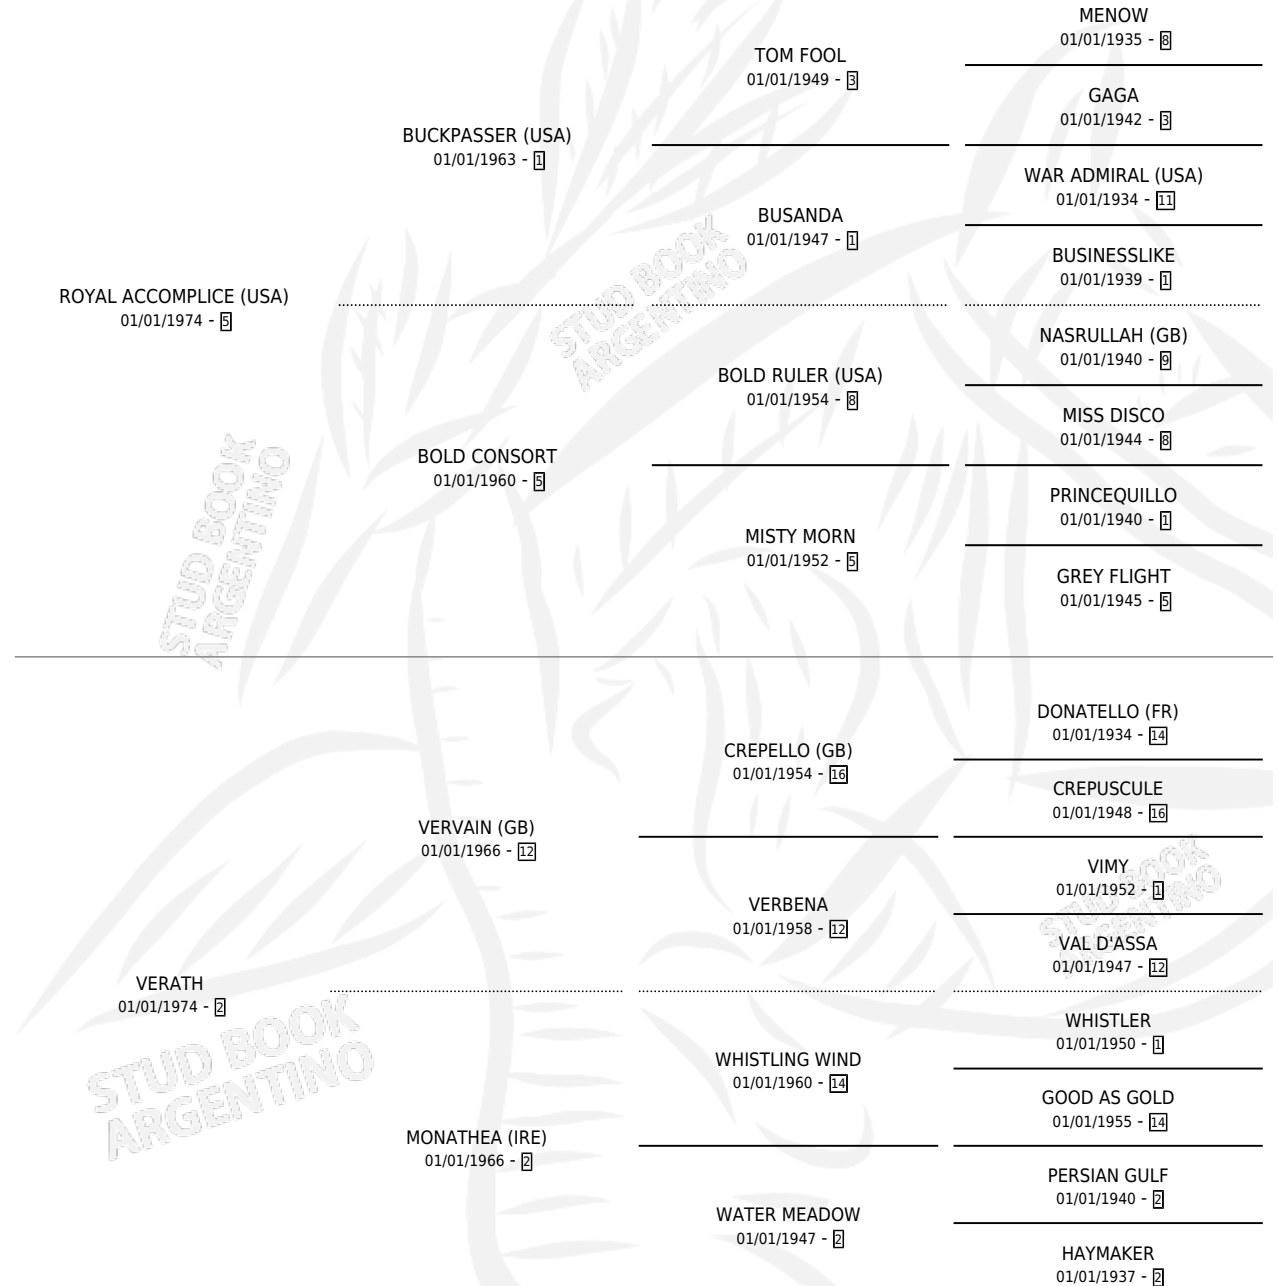

ROYAL VER

por ROYAL ACCOMPLICE (USA) y VERATH por VERVAIN (GB)

Argentina · Macho · Zaino · SP · 15/10/1985
Familia 2-e · Volumen 32

ESTADO

| | |
|------------------------------|---|
| TIPIFICACIÓN SANGUÍNEA | X |
| TIPIFICACIÓN POR ADN | X |
| PASAPORTE | X |
| IDENTIFICACIÓN POR MICROCHIP | X |
| REPRODUCTOR | X |

Lugar de nacimiento:

Criador: Sin dato

PEDIGREE

ROYAL VER

Datos oficiales del Stud Book Argentino

Documento generado el 05/05/2026

studbook.org.ar