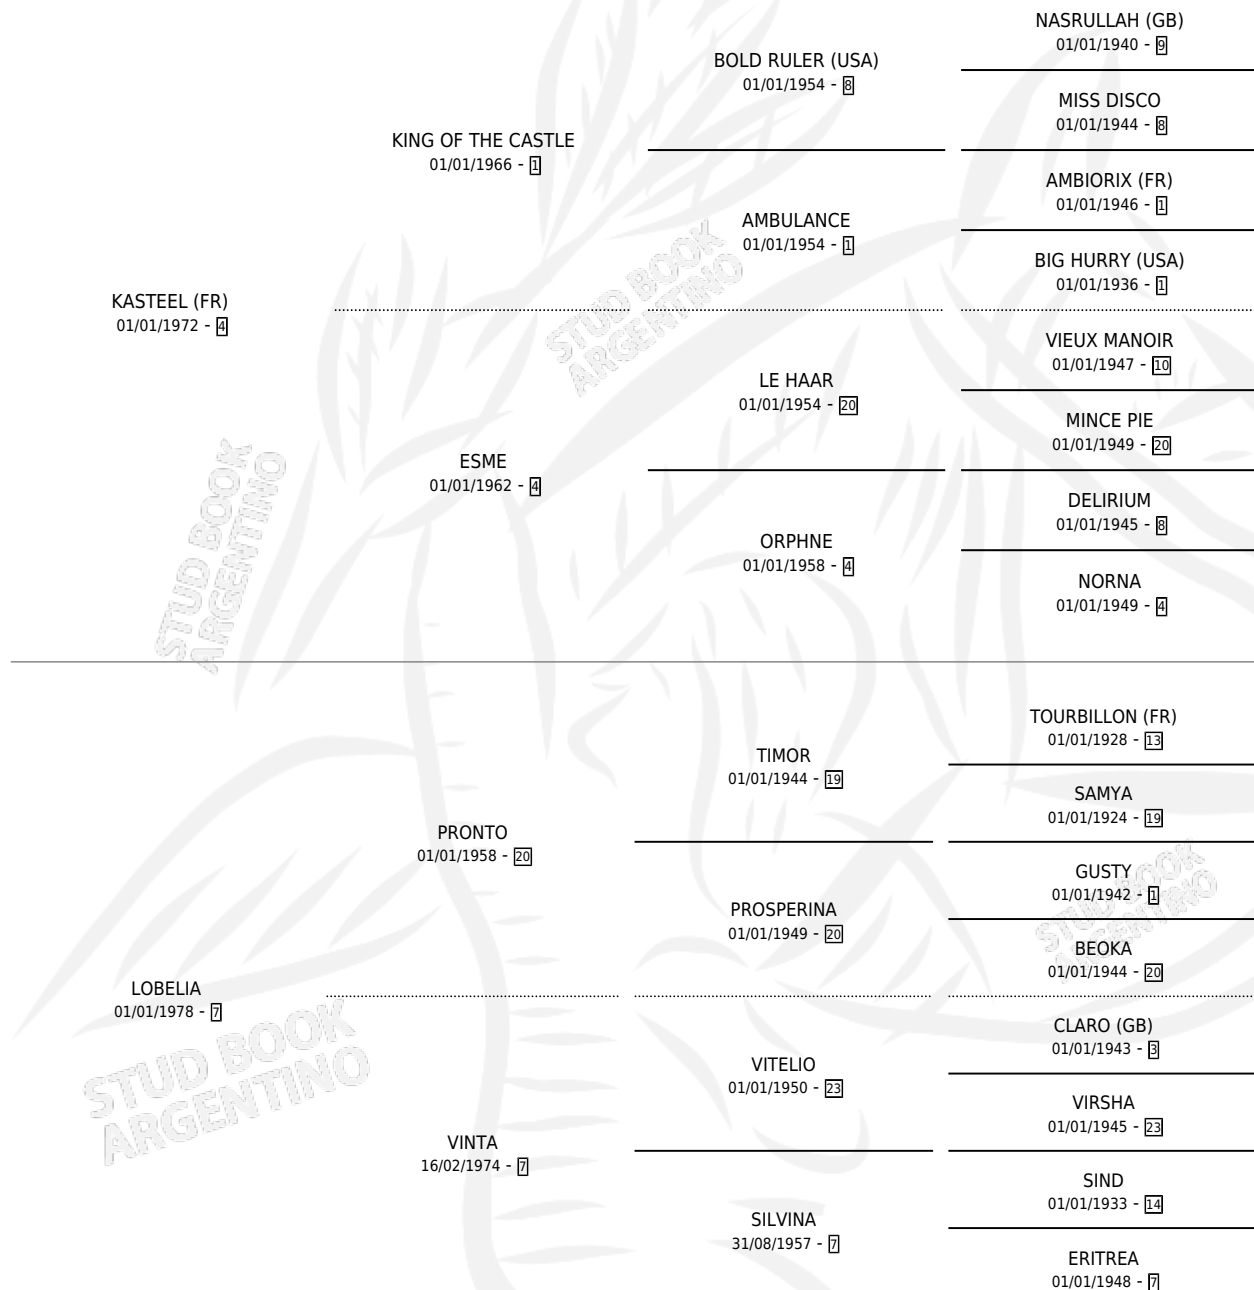

LILY PAD

por **KASTEEL (FR)** y **LOBELIA** por **PRONTO**

Argentina · Hembra · Zaino · SP · 21/09/1985
Familia 7 · Volumen 32

ESTADO

TIPIFICACIÓN SANGUÍNEA	✓
TIPIFICACIÓN POR ADN	X
PASAPORTE	X
IDENTIFICACIÓN POR MICROCHIP	X
REPRODUCTOR	✓

Lugar de nacimiento: El Pelado

Criador: Sin dato

~

HIJOS

	MACHOS	HEMBRAS
3 NACIERON	2	1
1 CORRIERON	1	0
1 GANARON	1	0
0 GANADORES CL	0 GANADORES GR	0 GANADORES G1

PEDIGREE

EXPORTACIÓN / IMPORTACIÓN

FECHA	MOVIMIENTO	PAÍS
01/03/1993	EXPORTADO	CHILE

SERVICIOS

Servicios **4** / Nacimientos **3** / Efectividad **75.00%**

PADRILLO	PRODUCTO	CRIADOR	1ER SERVICIO	ÚLTIMO SERVICIO
BIZET	LILY CARMEN (H ZD, 18/01/1993)	SIN DATO	24/02/1992	28/02/1992
CONNER (USA)	RIGO AMANTE (M Z, 02/10/1991)	SIN DATO	05/10/1990	05/10/1990
BONSOIR	AVANTI LAZARO (M Z, 22/08/1990)	SIN DATO	01/09/1989	01/09/1989
BONSOIR	∅		29/08/1988	15/11/1988