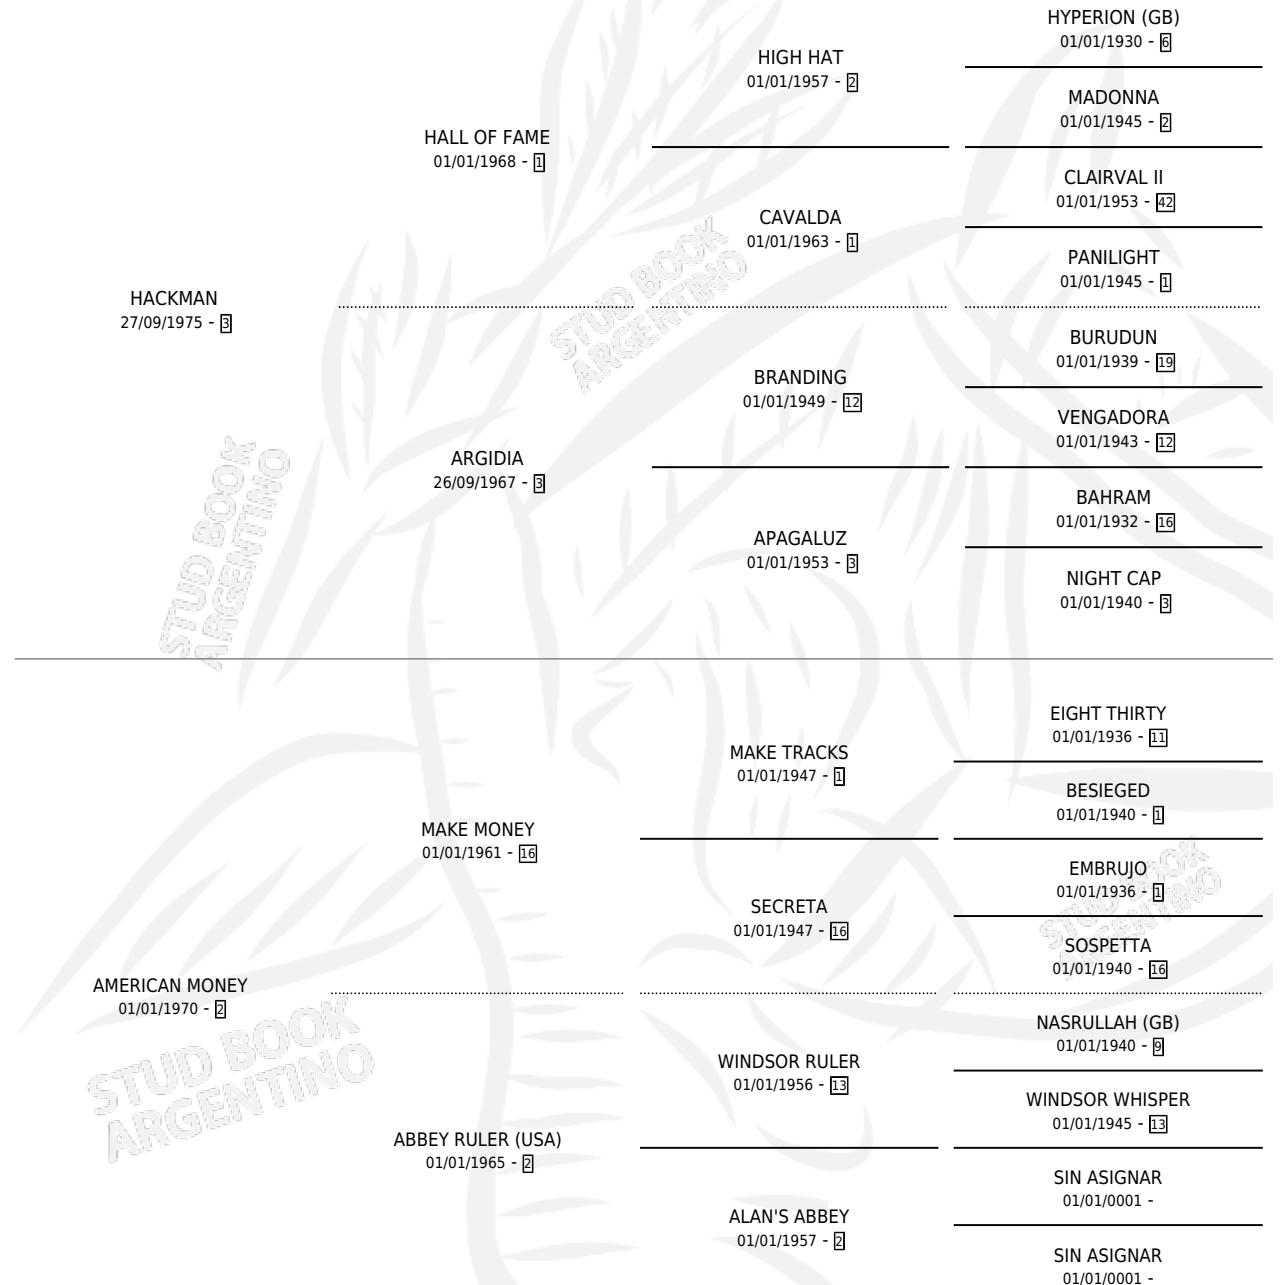

HACK MONEY

por HACKMAN y AMERICAN MONEY por MAKE MONEY

Argentina · Hembra · Alazan · SP · 26/10/1985
Familia 2-n · Volumen 32

ESTADO

TIPIFICACIÓN SANGUÍNEA	X
TIPIFICACIÓN POR ADN	X
PASAPORTE	X
IDENTIFICACIÓN POR MICROCHIP	X
REPRODUCTOR	X

Lugar de nacimiento: La Pradera

Criador: Sin dato

PEDIGREE