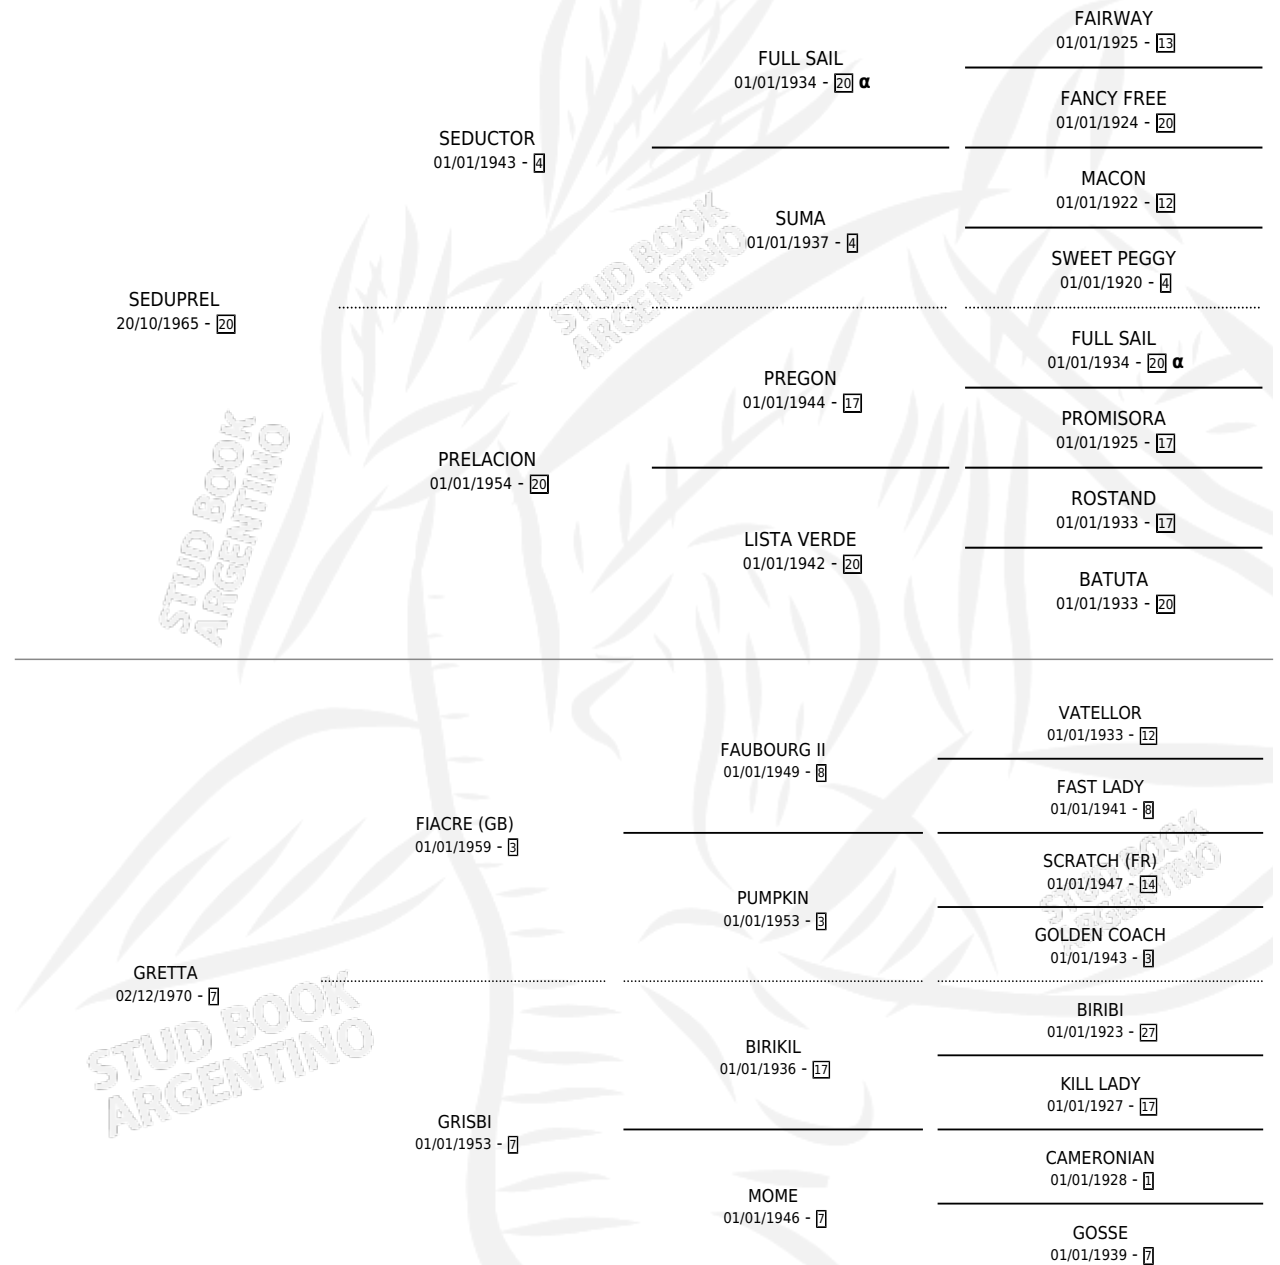

GREMIO

por **SEDUPREL** y **GRETTA** por **FIACRE (GB)**

Argentina · Macho · Zaino · SP · 08/08/1985
Familia 7 · Volumen 32

ESTADO

TIPIFICACIÓN SANGUÍNEA	✓
TIPIFICACIÓN POR ADN	✓
PASAPORTE	X
IDENTIFICACIÓN POR MICROCHIP	X
REPRODUCTOR	X

Lugar de nacimiento: Cina-cina

Criador: Sin dato

PEDIGREE

INBREEDING : α

GREMIO

Datos oficiales del Stud Book Argentino

Documento generado el 06/05/2026

studbook.org.ar