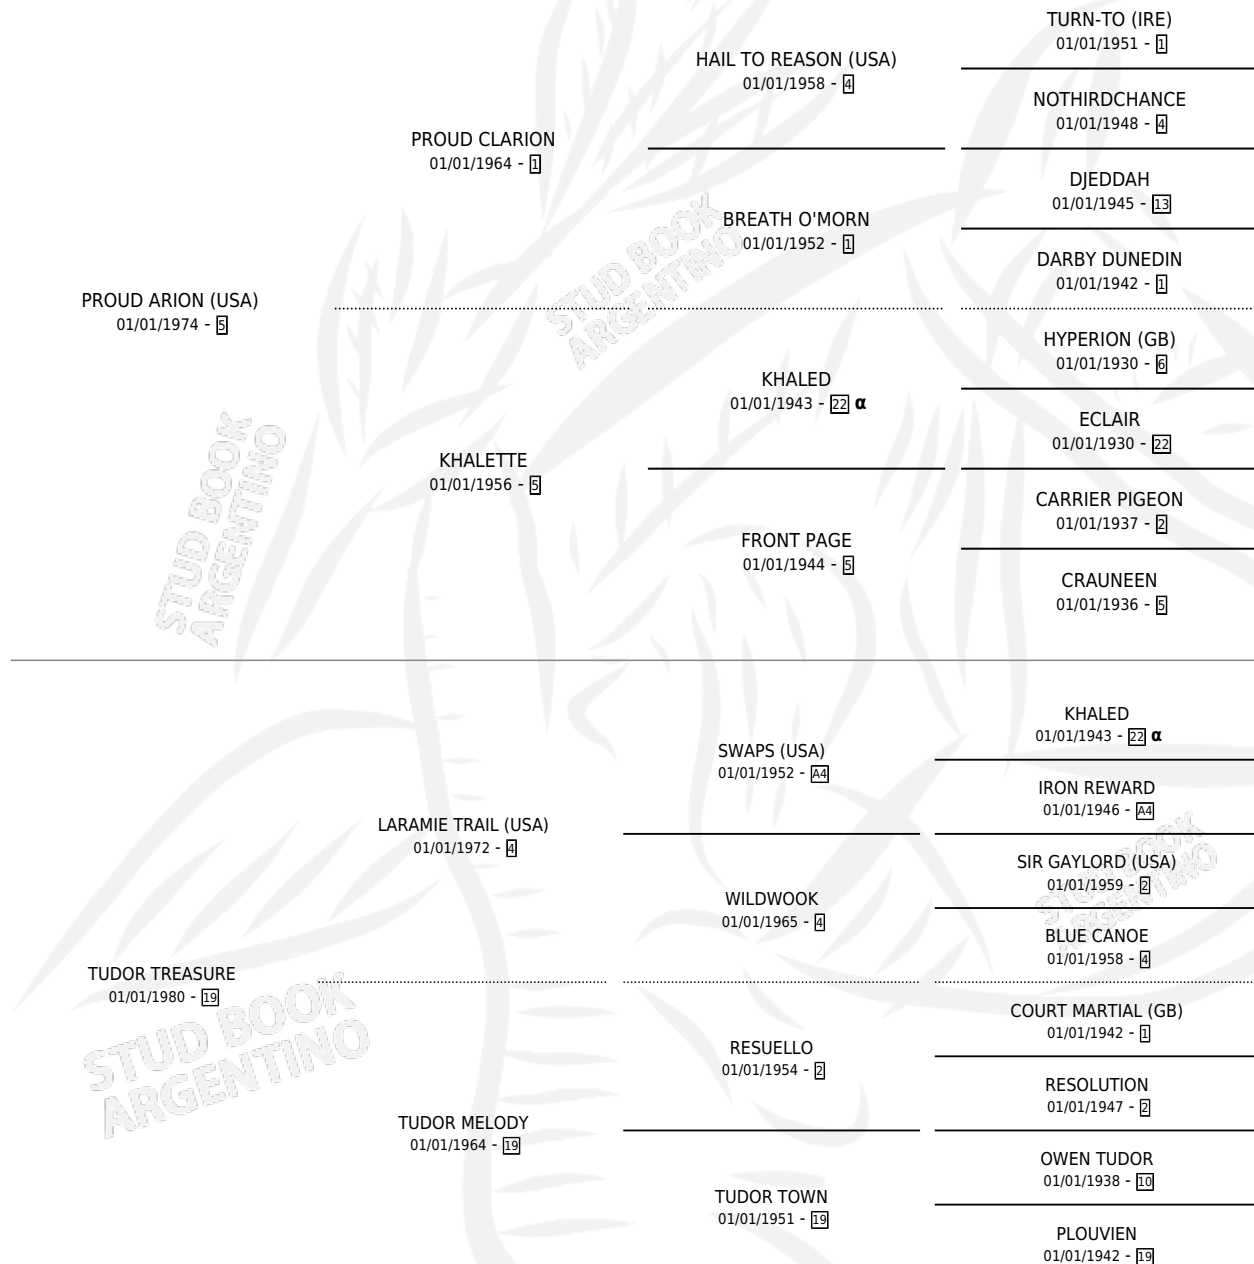

TILINGA

por **PROUD ARION (USA)** y **TUDOR TREASURE** por
LARAMIE TRAIL (USA)

Argentina · Hembra · Zaino Colorado · SP · 23/10/1985
Familia 19-c · Volumen 32

ESTADO

TIPIFICACIÓN SANGUÍNEA	✓
TIPIFICACIÓN POR ADN	X
PASAPORTE	X
IDENTIFICACIÓN POR MICROCHIP	X
REPRODUCTOR	✓

Lugar de nacimiento: El Candil
Criador: Sin dato

~

HIJOS

	MACHOS	HEMBRAS
9 NACIERON	4	5
3 CORRIERON	2	1

SIN ACTUACIONES

PEDIGREE

INBREEDING : α

CAMPAÑA

Solo carreras oficiales de Argentina

POR EDAD

EDAD	CC	1°	2°	3°	4°	5°	NP	CLC	CLG	CLCG1	CLGG1	IMPORTE	GANANCIA / CC
2 AÑOS	1	1	0	0	0	0	0	0	0	0	0	\$0	\$0
3 AÑOS	6	0	0	1	1	0	4	1	0	0	0	\$0	\$0
TOTALES	7	1	0	1	1	0	4	1	0	0	0	\$0	\$0
%		14.3%	0.0%	14.3%	14.3%	0.0%	57.1%	14.3%	0.0%	0.0%	0.0%		