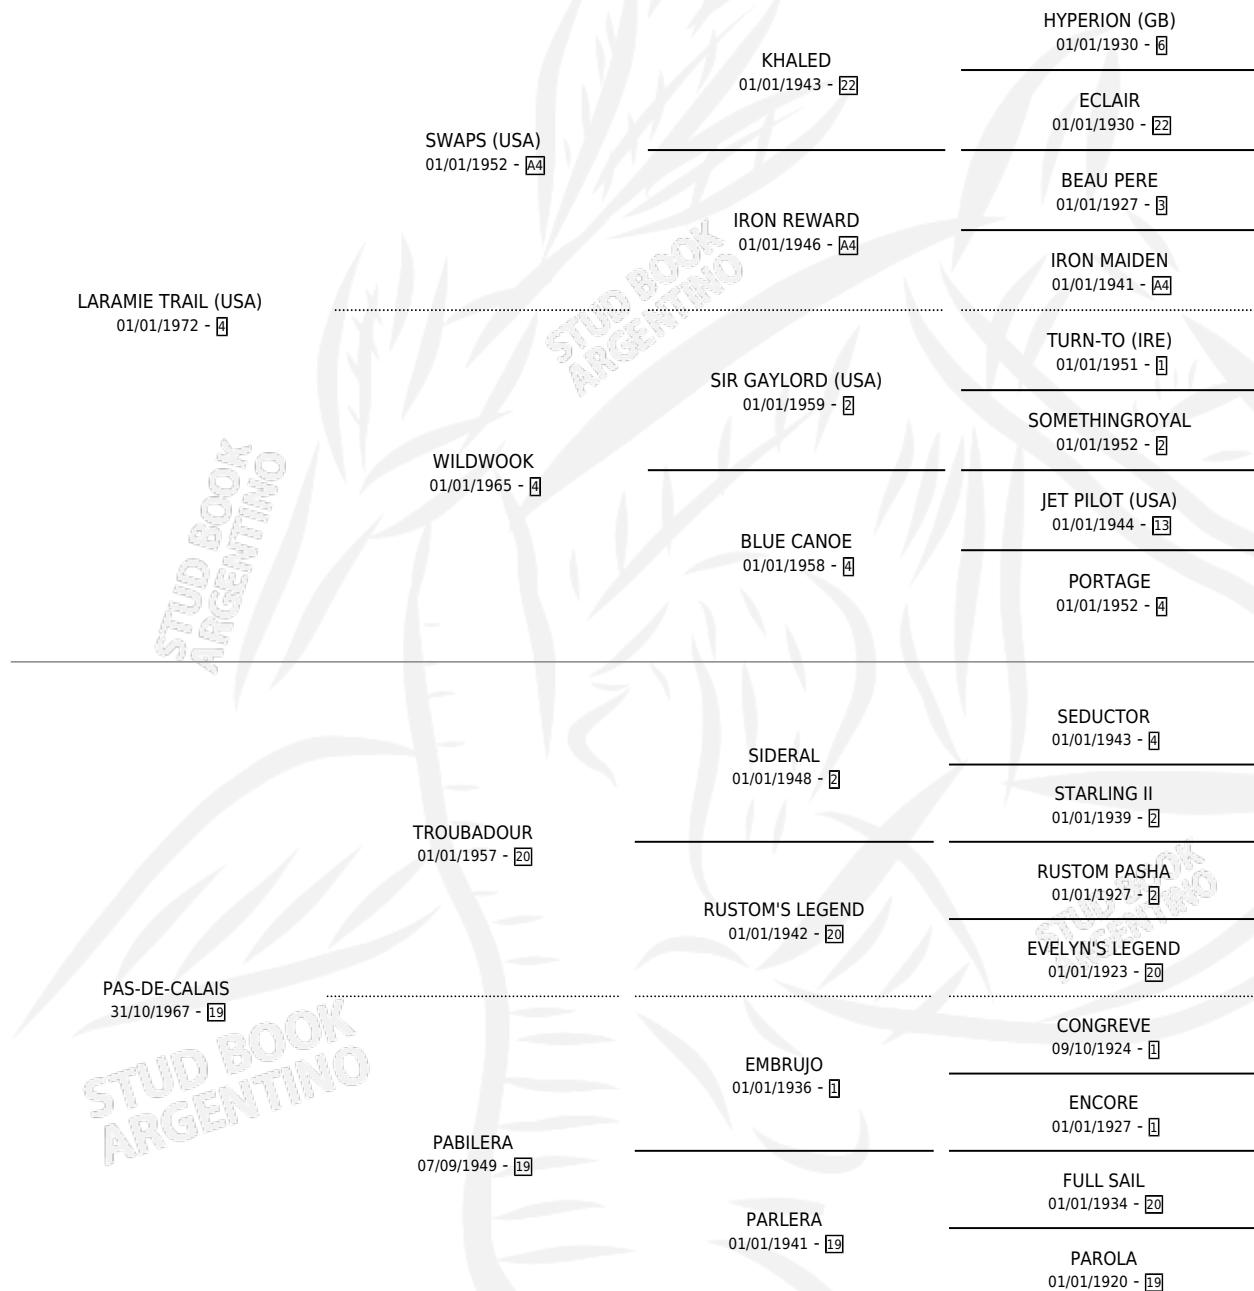

PASEANDERO

por LARAMIE TRAIL (USA) y PAS-DE-CALAIS por
TROUBADOUR

Argentina · Macho · Alazan · SP · 27/10/1985
Familia 19-c · Volumen 32

ESTADO

TIPIFICACIÓN SANGUÍNEA	X
TIPIFICACIÓN POR ADN	X
PASAPORTE	X
IDENTIFICACIÓN POR MICROCHIP	X
REPRODUCTOR	X

Lugar de nacimiento: El Candil

Criador: Sin dato

PEDIGREE

PASEANDERO

Datos oficiales del Stud Book Argentino

Documento generado el 03/05/2026

studbook.org.ar